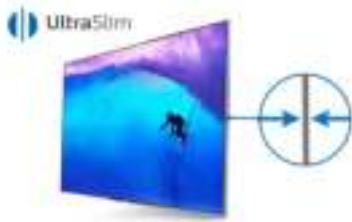

Philips 6000 series
Ultraslanke 4K Smart LED-
TV met Pixel Plus Ultra
HD

139 cm (55")

4K Ultra HD-LED TV
Dual Core
DVB T/C/T2/T2-HD/S/S2

55PUS6101

Ultraslanke 4K Smart LED-TV

met Pixel Plus Ultra HD

Geniet van functionele elegantie en slimme connectiviteit. De Philips 6100-serie biedt 4K Ultra HD-beeldkwaliteit voor geweldige details en de geïntegreerde Smart TV is eenvoudig te gebruiken - een uitstekende keuze voor comfortabel entertainment.

De beste functies in een elegant design

- Ultradunne zwarte standaarden
- Uiterst gestroomlijnd voor een elegante uitstraling

Passie voor beeldkwaliteit

- 4K Ultra HD is ongeëvenaard
- Ontdek Ultra HD-beeldkwaliteit met Pixel Plus Ultra HD
- Micro Dimming optimaliseert het contrast op uw TV
- De nieuwe geïntegreerde HEVC-standaard om van hoogwaardige 4K te genieten

Deze Smart TV verruimt uw kijkervaring

- Smart TV: een geheel nieuwe wereld om te ontdekken

PHILIPS

Kenmerken

Uiterst gestroomlijnd

Gestroomlijnd. Geavanceerd. Elegant. Nauwkeurig. Het Philips Ultra Slim-silhouet. Dat zo iets subtiels zo kan inspireren is niet verrassend, het is een verrijking van uw interieur.

4K Ultra HD

Een Ultra HD-TV heeft vier keer de resolutie van een conventionele Full HD-TV. Met meer dan 8 miljoen pixels en onze unieke Ultra Resolution Upscaling-technologie profiteert u van de best mogelijke beeldkwaliteit. Hoe