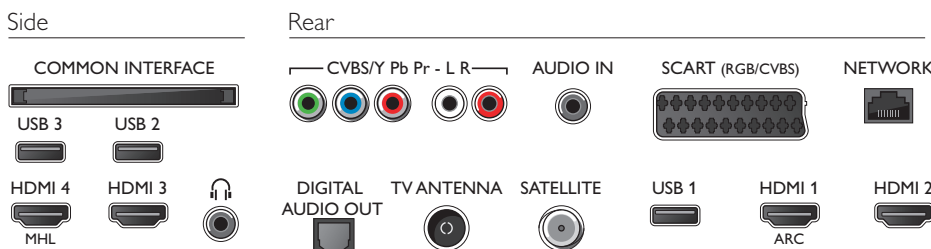

Connections

Publicatiedatum
2017-05-31

Versie: 14.0.1

12 NC: 8670 001 36417
EAN: 87 18863 00860 7

© 2017 Koninklijke Philips N.V.
Alle rechten voorbehouden.

Specificaties kunnen zonder voorafgaande kennisgeving worden gewijzigd. Handelsmerken zijn het eigendom van Koninklijke Philips N.V. en hun respectieve eigenaren.

www.philips.com

- EPG en actuele gegevens (tot 8 dagen) zijn afhankelijk van land en kabelmaatschappij.
- Energieverbruik in kWh per jaar, op basis van het stroomverbruik van de televisie als deze 4 uur per dag, 365 dagen per jaar is ingeschakeld. Het werkelijke energieverbruik hangt af van hoe de televisie wordt gebruikt.
- De TV biedt ondersteuning voor gratis DVB-uitzendingen. Mogelijk worden bepaalde DVB-aanbieders niet ondersteund. Ga voor een recente lijst met aanbieders naar het gedeelte met veelgestelde vragen van de ondersteuningswebsite van Philips. Voor bepaalde aanbieders zijn voorwaarden en een abonnement vereist. Neem voor meer informatie contact op met uw aanbieder.
- (Philips) alleen compatibel met specifieke Philips player-apparaten.
- Philips TV Remote-app en verwante functionaliteiten verschillen per TV-model, provider en land, smart device-model en besturingssysteem. Ga voor meer informatie naar: www.philips.com/TVRemoteapp.
- Het aanbod van Smart TV-apps verschilt per TV-model en land. Ga voor meer informatie naar: www.philips.com/smarttv.
- Alleen opnemen via USB voor digitale kanalen. Opnamen kunnen worden beperkt door een kopieerbeveiliging (CI+). Voor bepaalde landen en kanalen zijn mogelijk beperkingen van toepassing.
- Compatibiliteit hangt af van Wi-Fi Miracast-certificering in Android 4.2 of hoger. Raadpleeg de handleiding van uw apparaat voor meer informatie.