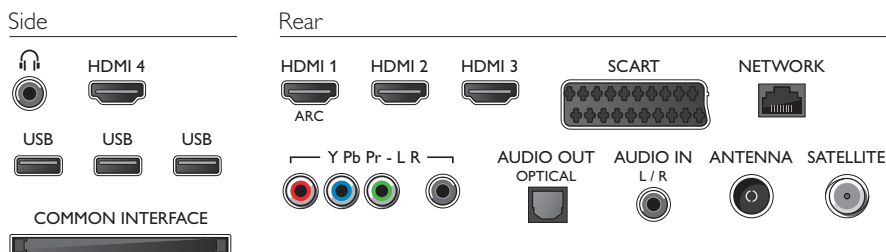

Connections

Publicatiedatum
2016-10-26

Versie: 4.0.18

12 NC: 8670 000 96681
EAN: 08 71258 16637 80

© 2016 Koninklijke Philips N.V.
Alle rechten voorbehouden.

Specificaties kunnen zonder voorafgaande kennisgeving worden gewijzigd. Handelsmerken zijn het eigendom van Koninklijke Philips N.V. en hun respectieve eigenaren.

www.philips.com