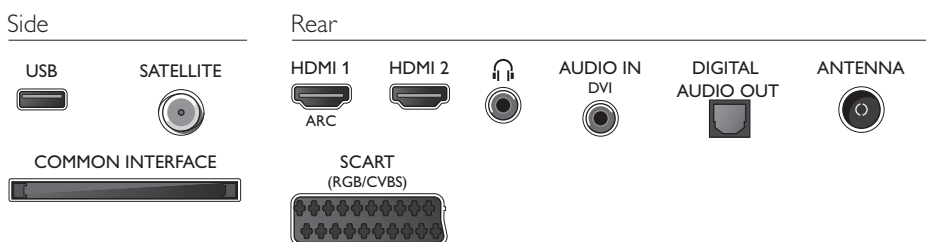

.SRT, .SSA, .SUB, .TXT

- Muziekweergaveformaten: AAC, AMR, LPCM, M4A, MP3, MPEG1 L1/2, WMA (versie 2 tot versie 9.2)
- Beeldweergaveformaten: JPEG, BMP, GIF, JPS, PNG, PNS

Ondersteunde beeldschermresolutie

- Computeraansluitingen: tot 1920 x 1080 bij 60 Hz
- Video-ingangen: 24, 25, 30, 50, 60 Hz, tot 1920 x 1080p

Tuner/ontvangst/transmissie

- Digitale TV: DVB-T/C/S/S2
- MPEG-ondersteuning: MPEG2, MPEG4
- Videoweergave: NTSC, PAL, SECAM

Vermogen

- Netstroom: AC 220 - 240 V 50/60 Hz
- Omgevingstemperatuur: 5 °C tot 35 °C
- Europees energielabel (vermogen): 66 W
- Jaarlijks energieverbruik: 96 kWh
- Stroomverbruik in stand-bystand: < 0,3 W
- Energieklasse: A+
- Functies voor energiebesparing: Timer voor automatisch uitschakelen, Eco-modus, Beeld uit (voor radio)
- Energieverbruik wanneer uitgeschakeld: < 0,3 W

Afmetingen

- Afmetingen van doos (B x H x D): 1200 x 733 x 133 mm
- Afmetingen van set (B x H x D): 1124 x 658 x 88 mm
- Afmetingen apparaat (met standaard) (B x H x D): 1124 x 706 x 253 mm
- Compatibel met VESA-wandmontagesysteem: 400 x 200 mm
- Gewicht van het product: 12,4 kg
- Gewicht (incl. standaard): 14,8 kg
- Gewicht (incl. verpakking): 17,3 kg

Accessoires

- Meegedeleverde accessoires: Afstandsbediening, Tafelstandaard, Voedingskabel, Snelstartgids, Brochure met wettelijk verplichte informatie en veiligheidsgegevens, Garantiekaart

Connections

Publicatiedatum
2015-04-14

Versie: 4.6.1

12 NC: 8670 001 13895
EAN: 87 12581 71850 3

© 2015 Koninklijke Philips N.V.
Alle rechten voorbehouden.

Specificaties kunnen zonder voorafgaande kennisgeving worden gewijzigd. Handelsmerken zijn het eigendom van Koninklijke Philips N.V. en hun respectieve eigenaren.

www.philips.com

* De TV biedt ondersteuning voor gratis DVB-uitzendingen. Mogelijk worden bepaalde DVB-aanbieders niet ondersteund. Ga voor een recente lijst met aanbieders naar het gedeelte met veelgestelde vragen van de ondersteuningswebsite van Philips. Voor bepaalde aanbieders zijn voorwaarden en een abonnement vereist. Neem voor meer informatie contact op met uw aanbieder.

* Energieverbruik in kWh per jaar, op basis van het stroomverbruik van de televisie als deze 4 uur per dag, 365 dagen per jaar is ingeschakeld. Het werkelijke energieverbruik hangt af van hoe de televisie wordt gebruikt.

* (Philips) alleen compatibel met specifieke Philips-spelers.

* EPG en actuele gegevens (tot 8 dagen) zijn afhankelijk van land en kabelmaatschappij.

* Software-upgrade vereist voor TV pauzeren en opnemen via USB. Ga naar www.philips.com/TV en klik op Ondersteuning voor meer informatie over de software-update.