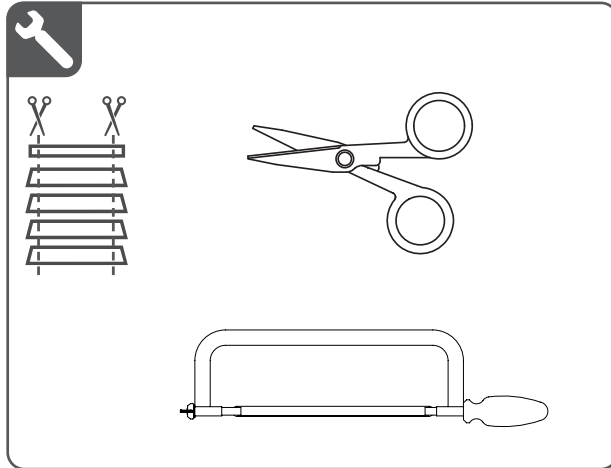

Aluminium jaloezie Easy 50 mm Matte

60 - 140 cm: 2 x
150 - 240 cm: 3 x

40 - 140 cm: 6 x
141 - 200 cm: 8 x

1 x

2 x

A

B