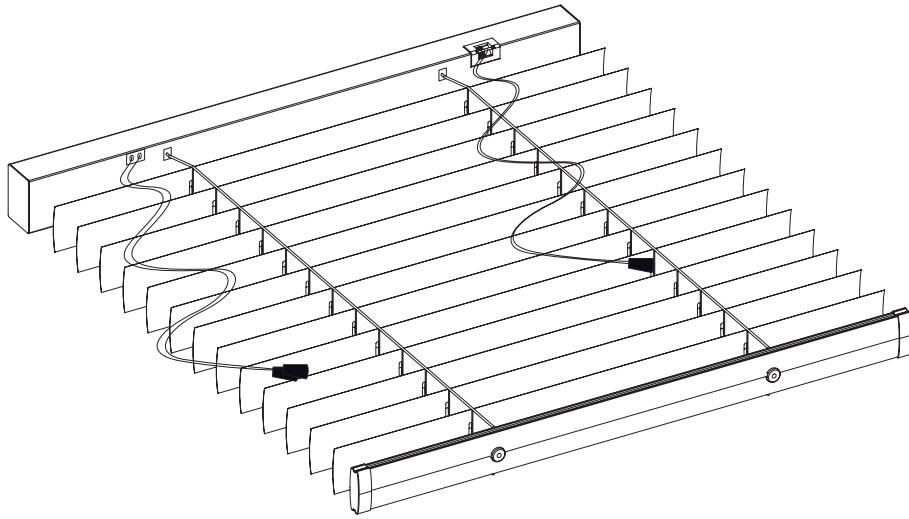

Aluminium jaloezie Easy 50 mm Matte

60 - 140 cm: 2 x
150 - 240 cm: 3 x

40 - 140 cm: 6 x
141 - 200 cm: 8 x

1 x

2 x

A

B