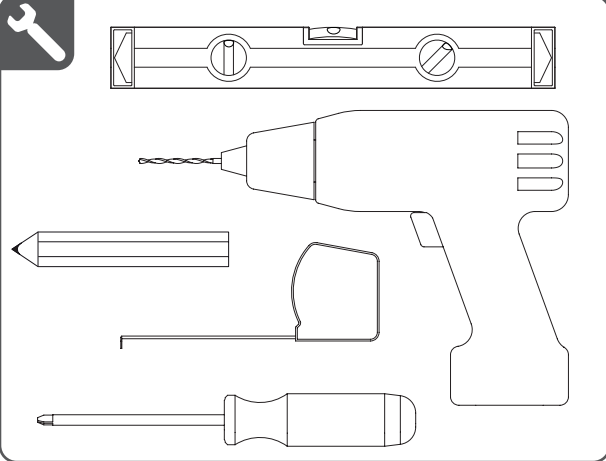

Aluminium jaloezie Easy 50 mm Matte

60 - 140 cm: 2 x
150 - 240 cm: 3 x

40 - 140 cm: 6 x
141 - 200 cm: 8 x

1 x

2 x

A

B