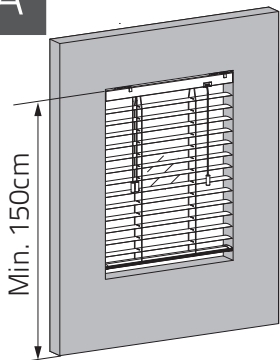

Aluminium jaloezie Easy 50 mm Matte

60 - 140 cm: 2 x
150 - 240 cm: 3 x

40 - 140 cm: 6 x
141 - 200 cm: 8 x

1 x

2 x

A

B