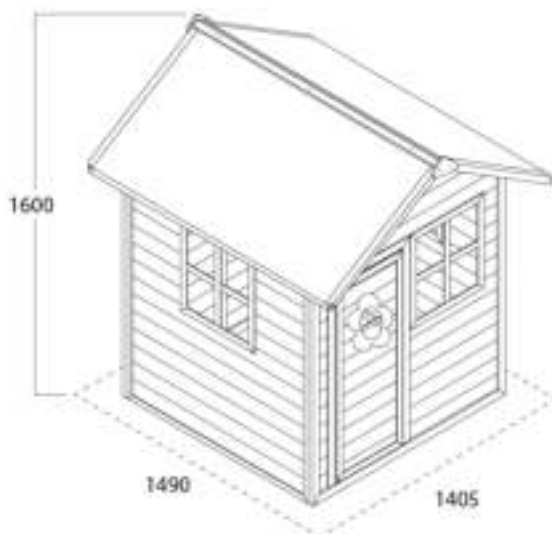

**Afmetingen/gewicht**

Brutogewicht per stuk (kg) : 65,5  
 Nettogewicht per stuk (kg) : 63  
 Afmeting verpakking (cm) : zie hieronder per pakket  
 Volume (m<sup>3</sup>) : 0,3901  
 Product afmetingen (cm) : 140,5x149x160

**Gedetailleerde omschrijving**

Welk kind wil er nu geen eigen speelhuis in de achtertuin? Een plek om heerlijk te spelen met je broertje of zusje, vriendje of vriendinnetje? De Loft 100 is zo'n speelhuisje. Het is met zijn binnenafmeting van 1.18m x 1.18m een ruim huisje waar je heerlijk met meerdere kinderen in kan spelen. En door het waterdichte dak blijft het altijd droog binnen! Met zijn vrolijke wit gekleurde ramen is dit speelhuisje nu al een droomhuis voor ieder kind vanaf 3 jaar.

**Afmetingen pakketten**

	Lengte	Breedte	Hoogte
Dak	1535	970	80mm
Zijkanten	1215	1125	95mm
Voor/achterzijde	1575	1195	75mm

Voor verkoop en overige informatie:  
 Dutch Toys Group B.V.  
 info@dutchtoysgroup.com