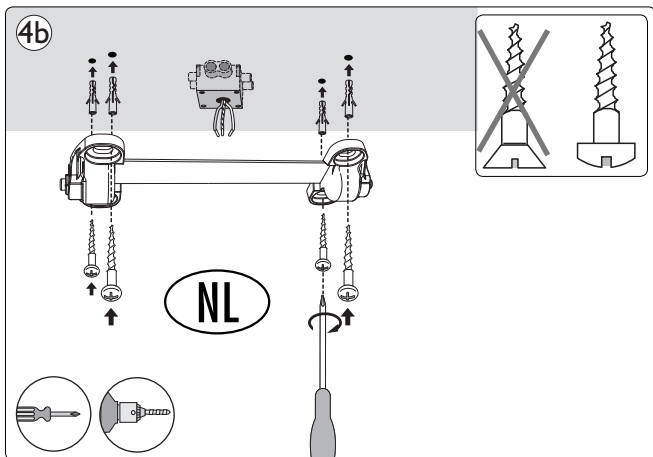

50573/**/P0

50571/**/P0

50574/**/P0

Excl.

Philips Lighting Contact Centre
Int. Business Reply Service
I.B.R.S. / C.C.R.I. Numéro 10461
5600 VB Eindhoven
Pays-Bas / The Netherlands

www.philips.com
 +800 7445 4775