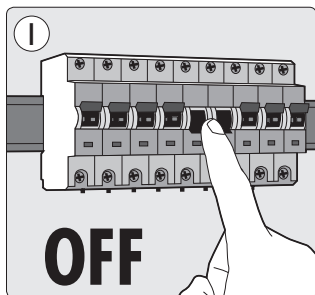

50573/**/P0

50571/**/P0

50574/**/P0

Excl.

Philips Lighting Contact Centre
Int. Business Reply Service
I.B.R.S. / C.C.R.I. Numéro 10461
5600 VB Eindhoven
Pays-Bas / The Netherlands

www.philips.com
 +800 7445 4775