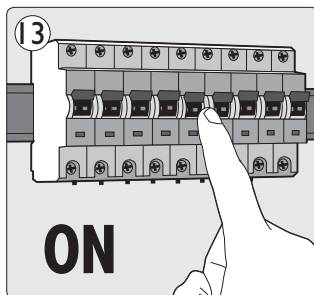

50573/**/P0

50571/**/P0

50574/**/P0

Excl.

Philips Lighting Contact Centre
Int. Business Reply Service
I.B.R.S. / C.C.R.I. Numéro 10461
5600 VB Eindhoven
Pays-Bas / The Netherlands

www.philips.com
 +800 7445 4775