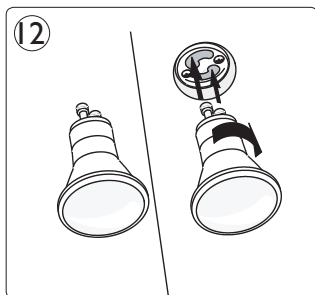

50573/**/P0

50571/**/P0

50574/**/P0

Excl.

Philips Lighting Contact Centre
Int. Business Reply Service
I.B.R.S. / C.C.R.I. Numéro 10461
5600 VB Eindhoven
Pays-Bas / The Netherlands

www.philips.com
 +800 7445 4775