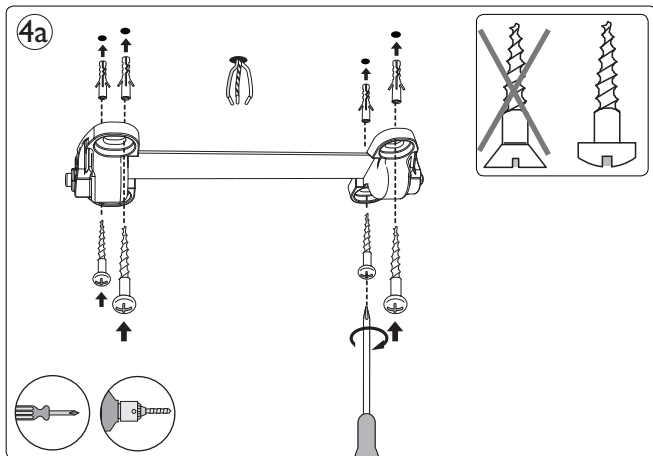

50573/**/P0

50571/**/P0

50574/**/P0

Excl.

Philips Lighting Contact Centre
Int. Business Reply Service
I.B.R.S. / C.C.R.I. Numéro 10461
5600 VB Eindhoven
Pays-Bas / The Netherlands

www.philips.com
 +800 7445 4775