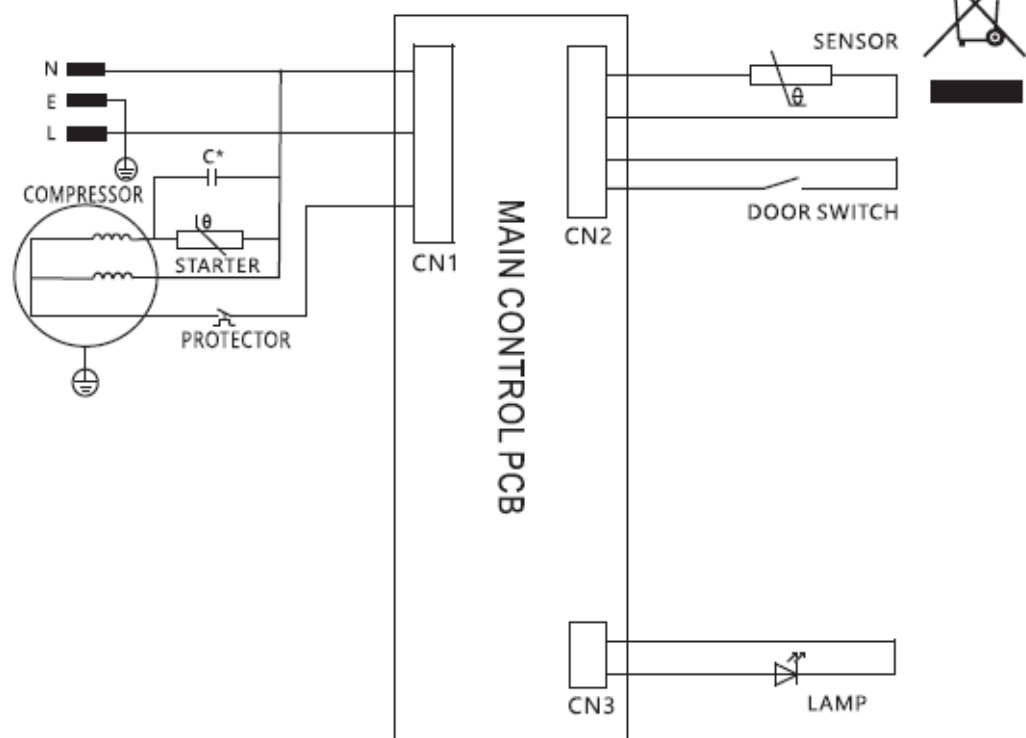

exquisit

Importer: Domest Multibrand Sales & Services Gildenstraat 6 3861 RG Nijkerk-NL

Model: KS16-4-E-040EW
Koelkast

Version: E1 Batch: Y MM