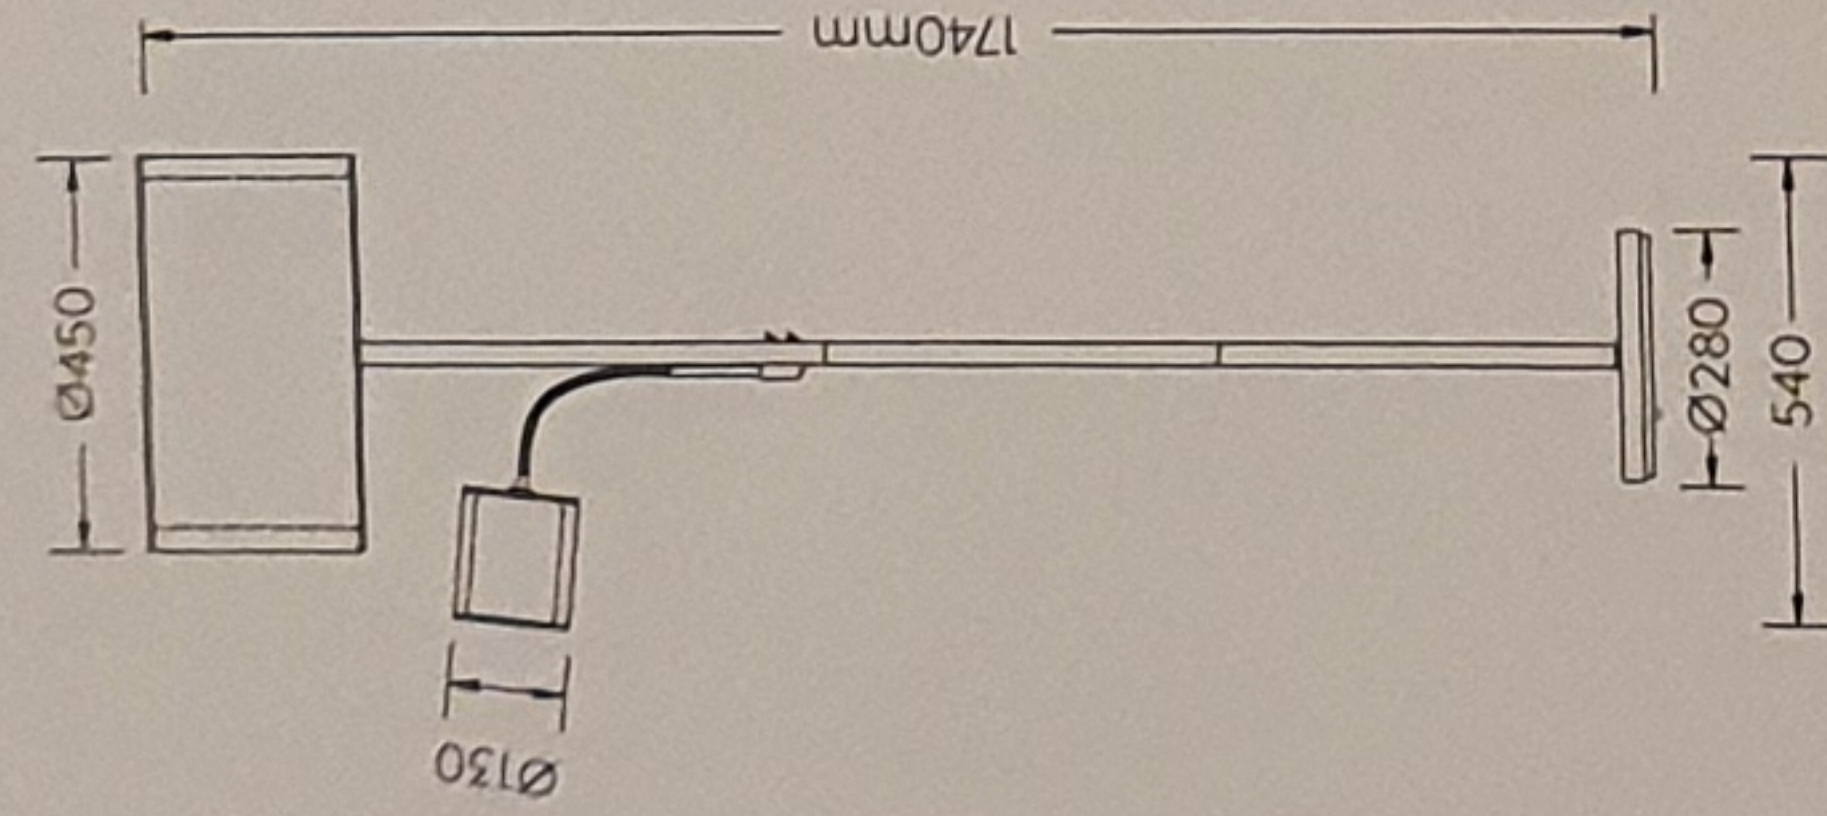

BURTON

230V~50Hz

excl. 1x E14 - max. 40W

excl. 1x E27 - max. 60W

class II

trio-lighting.com/
411400232

www.trio-lighting.com

BURTON

TRIO Leuchten GmbH
TRIO International GmbH
Postfach 17
D-59757 Arnsberg
www.trio-lighting.com

WEEE-Reg. Nr.: DE78273666
TRIO Lighting Iberica s.l.: RAEE 4544
TRIO Lighting Italia s.r.l.: RAEE IT15020000007829
TRIO Lighting Scandinavia Oy
WEEE PIR20051354114/2114