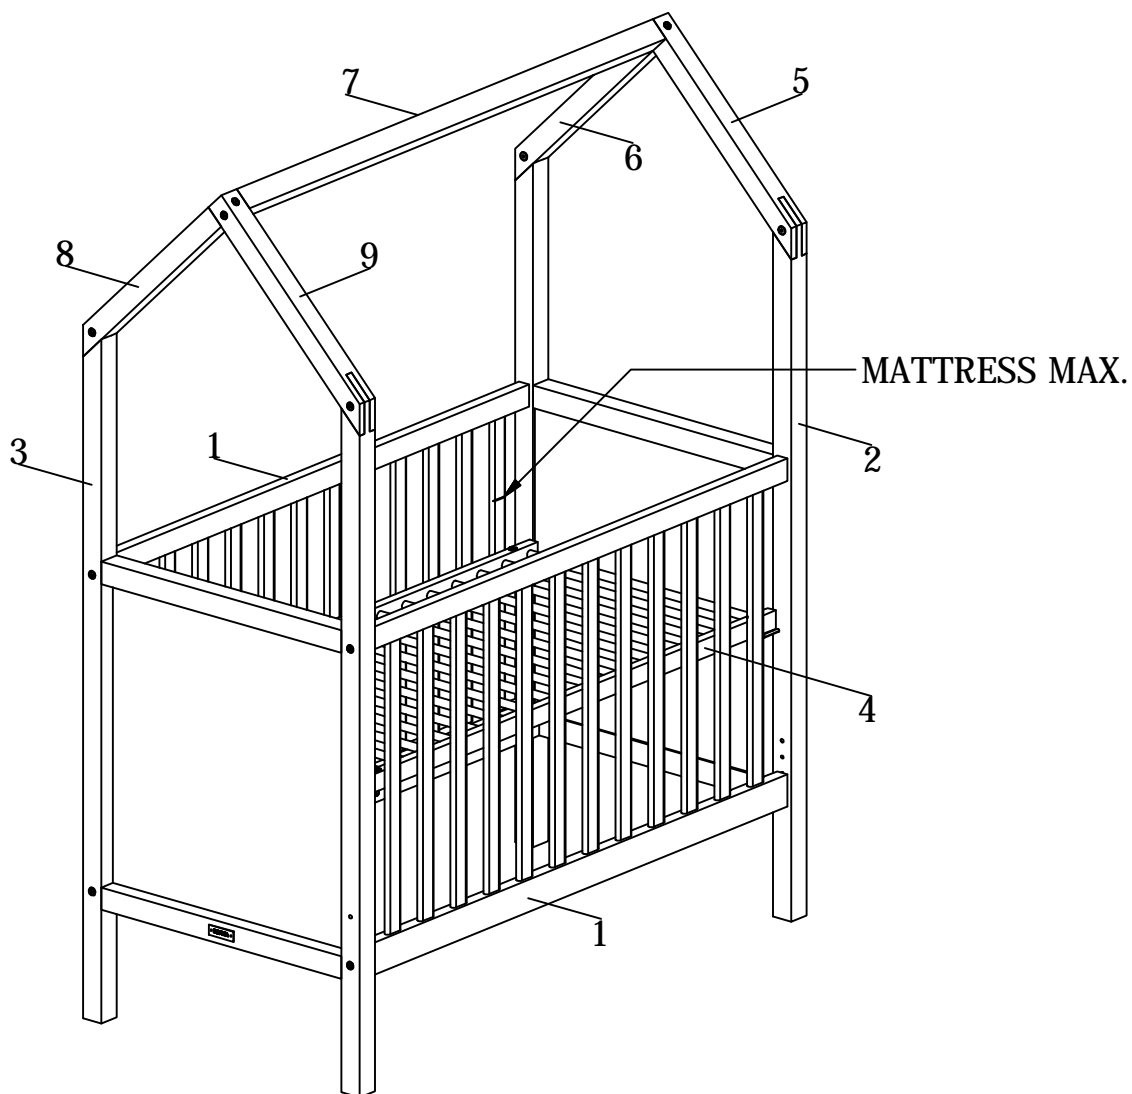

ASSEMBLY INSTRUCTION
MONTAGE HANDLEIDING
MONTAGE ANLEITUNG
NOTICE DE MONTAGE
MANUAL DE MONTAJE

UK
NL
D
F
ESP

MODEL : MY FIRST HOUSE
TYPE : BED 60X120
COLOUR : WHITE
ART.CODE : 114041.11

Distributor:

BOPITA
Energieweg 1
6662 NS Elst
The Netherlands