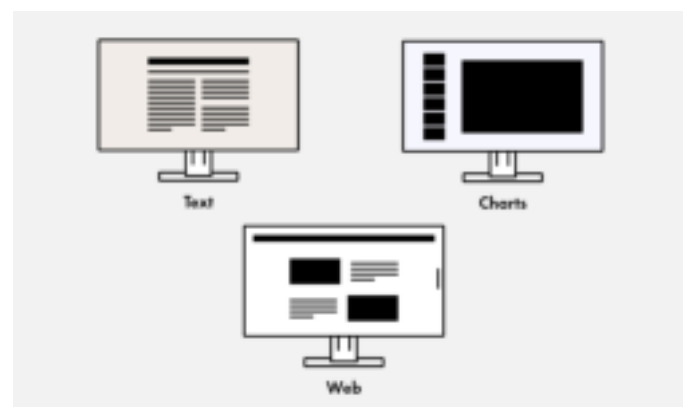

Vooraf ingestelde kleurmodi: met één druk op de knop de optimale weergave

Vooraf ingestelde kleurmodi maken voor u het werken met en bekijken van afbeeldingen, teksten en films eenvoudiger. Voor de kleurinstellingen maakt het namelijk een verschil of u een film bekijkt, een foto bewerkt, op internet surft of een tekst schrijft. Met een druk op de knop kunt u de bijbehorende instellingen activeren voor een ideale helderheid, gammacorrectie en kleurtemperatuur. De Paper-modus simuleert bijvoorbeeld het prettige contrast van een boek, door het blauwe lichteendeel en de helderheid te reduceren. Dit spaart de ogen bij het lezen en voorkomt dat ze snel vermoeid raken.