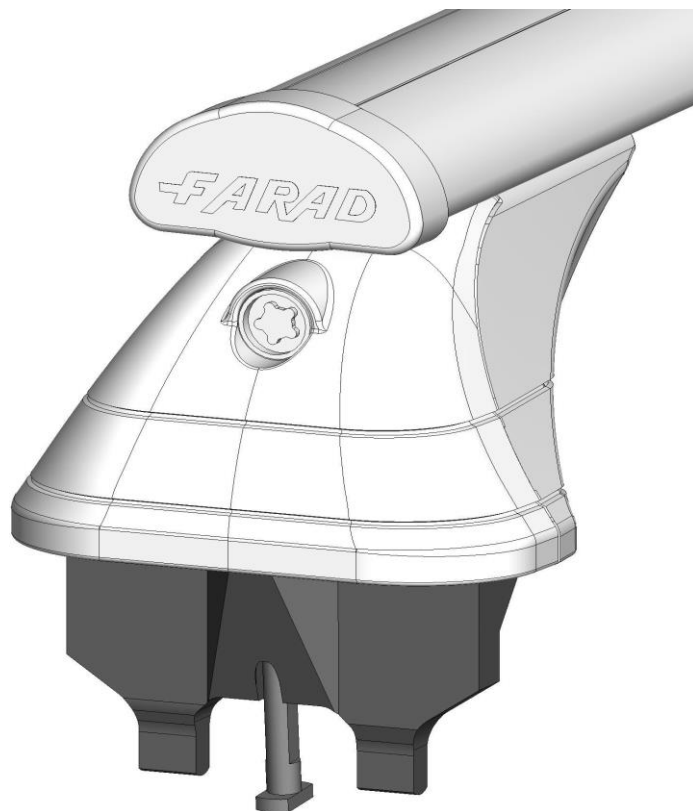

## KIT PR10

- |   |   |                              |       |   |  |   |       |
|---|---|------------------------------|-------|---|--|---|-------|
| A |  | PIEDE PR10 - COD. 91141/27 → | Nr. 4 | F |  | → | Nr. 4 |
| B |  | →                            | Nr. 4 | G |  | → | Nr. 4 |
| C |  | TCEI 8 x 30 →                | Nr. 4 | H |  | → | Nr. 4 |
| D |  | ∅8 →                         | Nr. 8 | I |   | → | Nr. 4 |
| E |  | M6 →                         | Nr. 4 |   |  |   |       |