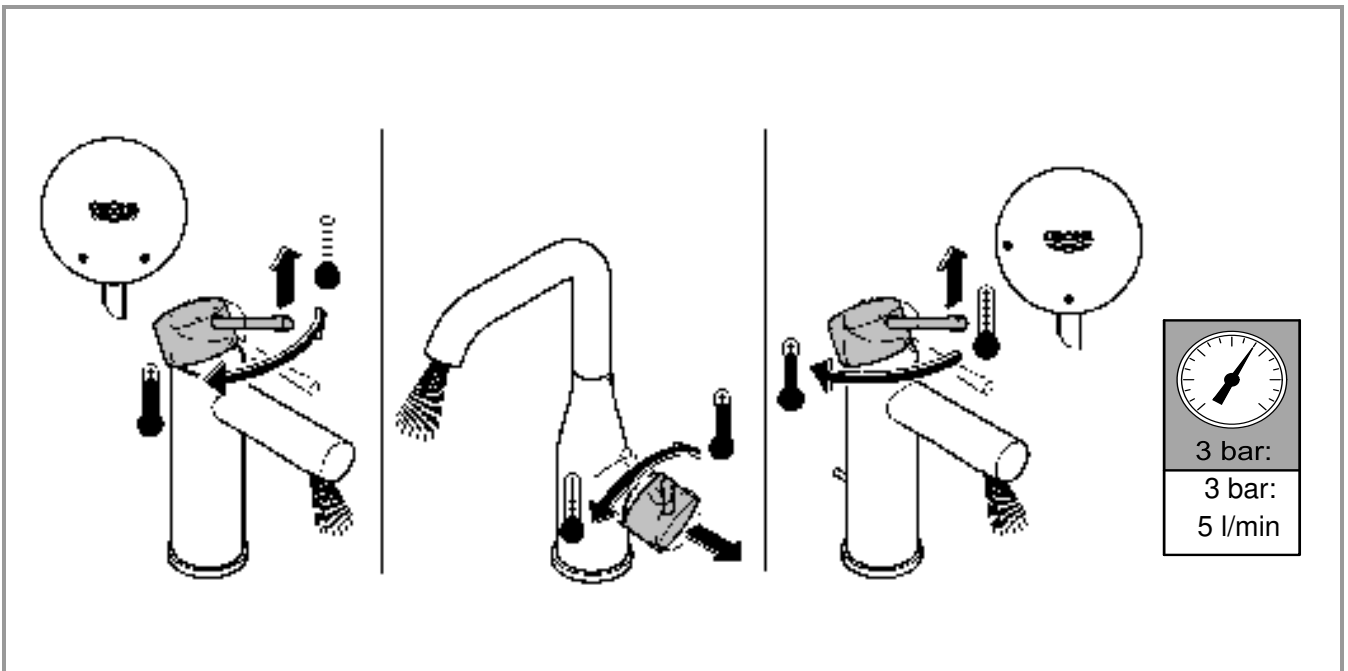

1

2

3

Pure Freude an Wasser

**GROHE**  
WAVES

**D**

+49 571 3989 333  
helpline@grohe.de

**A**