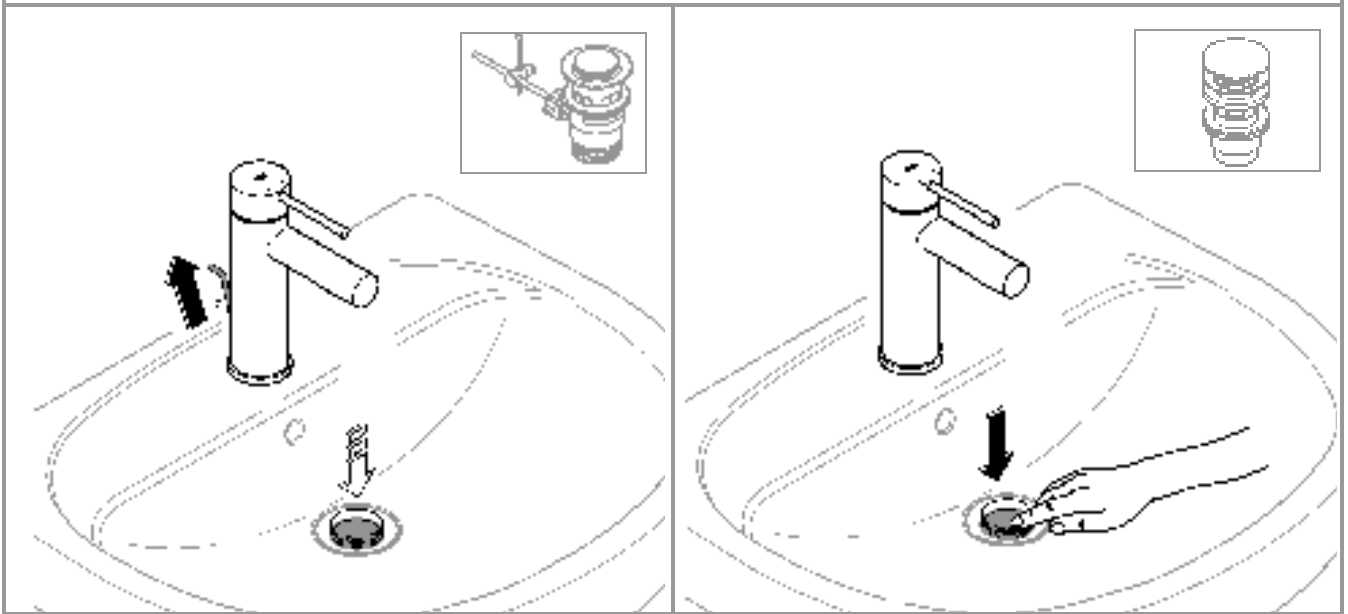

1

2

3

Pure Freude an Wasser

**GROHE**  
WAVES

**D**

+49 571 3989 333  
helpline@grohe.de

**A**