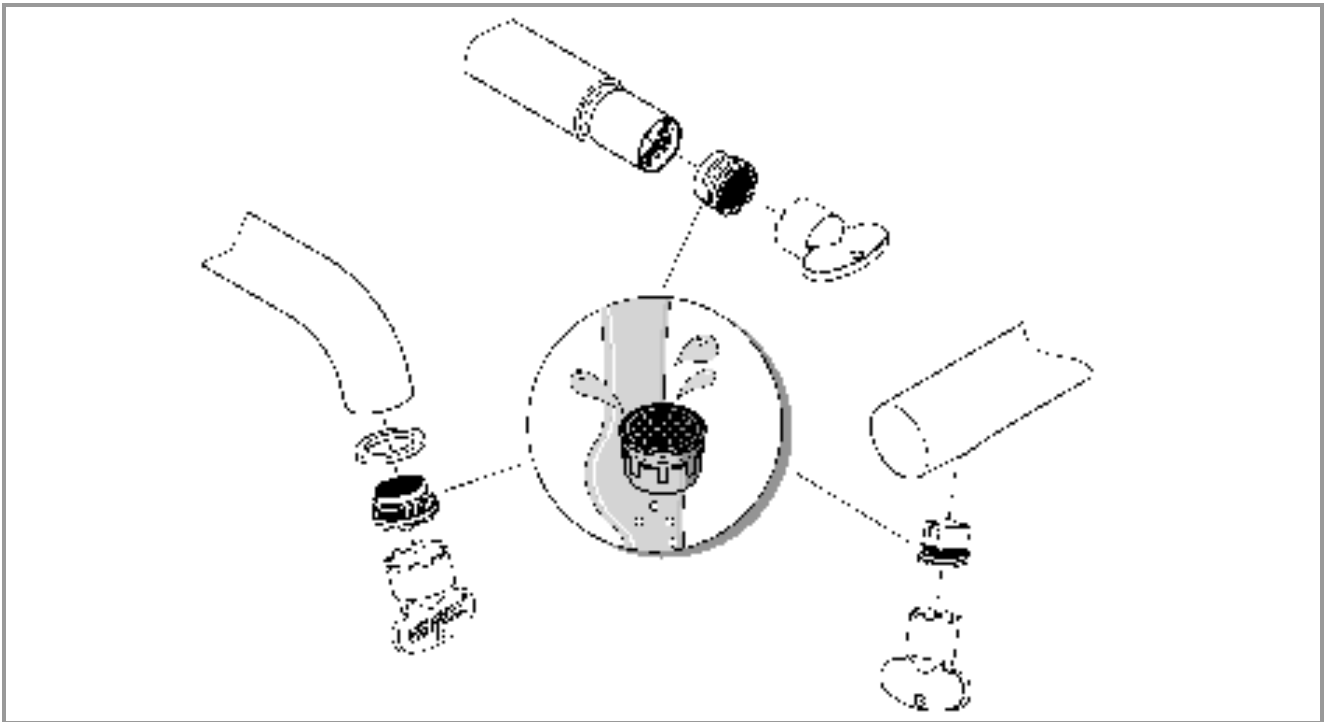

1

2

3

Pure Freude an Wasser

**GROHE**  
WAVES

**D**

+49 571 3989 333  
helpline@grohe.de

**A**