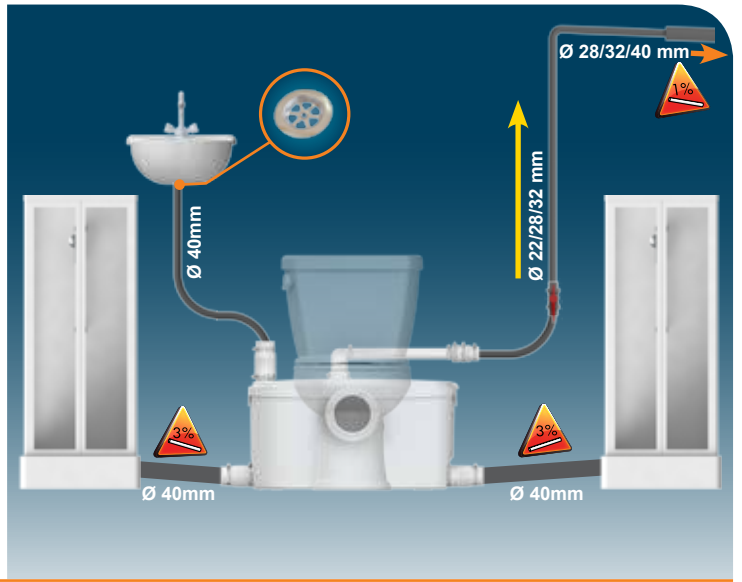

RU ИНСТРУКЦИЯ ПО МОНТАЖУ И ЭКСПЛУАТАЦИИ

RO MANUAL DE INSTALARE

CZ NÁVOD K INSTALACI A POUŽÍVÁNÍ

TR KURULUM KILAVUZU

EL ΟΔΗΓΙΕΣ ΕΓΚΑΤΑΣΤΑΣΗΣ

CN 用户应保留安装指南以备

KR 설치내용서

CE