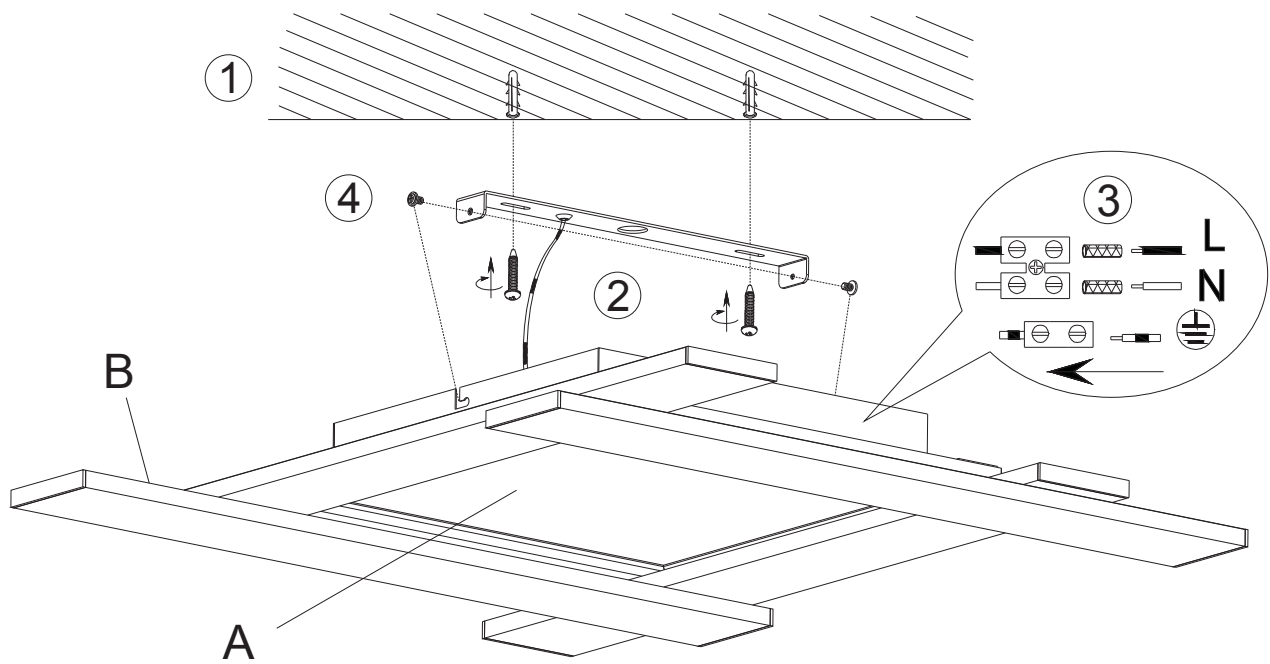

(SR) UPOZORENJE!

Prije početka montaže, pažljivo pročitajte sigurnosne upute!

230V~50Hz
4xLED 3.5W
1xLED 18W

trio-lighting.com/
675510507