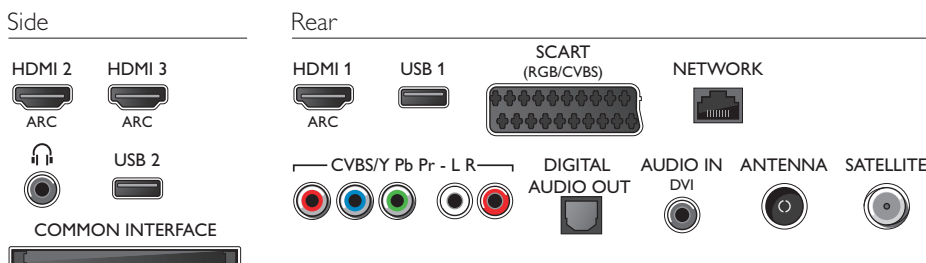

Ondersteunde beeldschermresolutie

- Computeraansluitingen: tot 1920 x 1080 bij 60 Hz
- Video-ingangen: 24, 25, 30, 50, 60 Hz, tot 1920 x 1080p

Tuner/ontvangst/transmissie

- Digitale TV: DVB-T/C/S/S2

- MPEG-ondersteuning: MPEG2, MPEG4
- Videoweergave: NTSC, PAL, SECAM

Vermogen

- Netstroom: AC 220 - 240 V 50/60 Hz
- Omgevingstemperatuur: 5 °C tot 35 °C
- Europees energielabel (vermogen): 39 W
- Jaarlijks energieverbruik: 57 kWh
- Energieklasse: A+
- Stroomverbruik in stand-bystand: < 0,3 W
- Functies voor energiebesparing: Timer voor automatisch uitschakelen, Eco-modus, Beeld uit (voor radio)
- Energieverbruik wanneer uitgeschakeld: < 0,3 W

Afmetingen

- Afmetingen van doos (B x H x D): 1030 x 645 x 133 millimeter
- Afmetingen van set (B x H x D): 957 x 555 x 56 millimeter
- Afmetingen apparaat (met standaard) (B x H x D): 957 x 616 x 213 millimeter
- Gewicht van het product: 8,6 kg
- Gewicht (incl. standaard): 9,8 kg
- Compatibel met VESA-wandmontagesysteem: 400 x 200 mm
- Gewicht (incl. verpakking): 13 kg

Accessoires

- Meegeleverde accessoires: 4 Passive 3D-brillen, 2 x Dual view-gamebril, Afstandsbediening, 2 AAA-batterijen, Tafelstandaard, Voedingskabel, Snelstartgids, Brochure met wettelijk verplichte informatie en veiligheidsgegevens, Garantiekaart, Familiepakket PTA469:
- Optionele accessoires: Philips-TV-camera PTA317, Gameset met 3D-bril PTA436, 3D-bril PTA417

Connections

Publicatiedatum
2015-04-14

Versie: 4.0.1

12 NC: 8670 001 11306
EAN: 87 12581 70928 0

© 2015 Koninklijke Philips N.V.
Alle rechten voorbehouden.

Specificaties kunnen zonder voorafgaande kennisgeving worden gewijzigd. Handelsmerken zijn het eigendom van Koninklijke Philips N.V. en hun respectieve eigenaren.

www.philips.com

* MyRemote-app en verwante functionaliteiten wisselen per TV-model en land, evenals model smart device en besturingssysteem. Ga voor meer informatie naar: www.philips.com/TV.

* Smart TV-app: ga naar www.philips.com/tv voor meer informatie over het serviceaanbod in uw land.

* Cloud TV-aanbod afhankelijk van landspecifieke beschikbaarheid en regelgeving

* Compatibiliteit hangt af van Wi-Fi Miracast-certificering in Android 4.2 of hoger. Raadpleeg de handleiding van uw apparaat voor meer informatie.

* Alleen opnemen via USB voor digitale kanalen. Opnamen kunnen worden beperkt door een kopieerbeveiliging (CI+). Voor bepaalde landen en kanalen zijn mogelijk beperkingen van toepassing.

* Philips-TV-camera (PTA317) wordt afzonderlijk verkocht.

* Ouders moeten hun kinderen in de gaten houden tijdens het kijken naar 3D en ervoor zorgen dat ze niet te maken krijgen met de ongemakken die hierboven zijn beschreven. 3D kijken wordt niet aanbevolen voor kinderen onder de 6 jaar, omdat hun visuele systeem nog niet volledig is ontwikkeld.

* De TV biedt ondersteuning voor gratis DVB-uitzendingen. Mogelijk worden bepaalde DVB-aanbieders niet ondersteund. Ga voor een recente lijst met aanbieders naar het gedeelte met veelgestelde vragen van de ondersteuningswebsite van Philips. Voor bepaalde aanbieders zijn voorwaarden en een abonnement vereist. Neem voor meer informatie contact op met uw aanbieder.

* Energieverbruik in kWh per jaar, op basis van het stroomverbruik van de televisie als deze 4 uur per dag, 365 dagen per jaar is ingeschakeld. Het werkelijke energieverbruik hangt af van hoe de televisie wordt gebruikt.

* EPG en actuele gegevens (tot 8 dagen) zijn afhankelijk van land en kabelmaatschappij.

* (Philips) alleen compatibel met specifieke Philips player-apparaten.