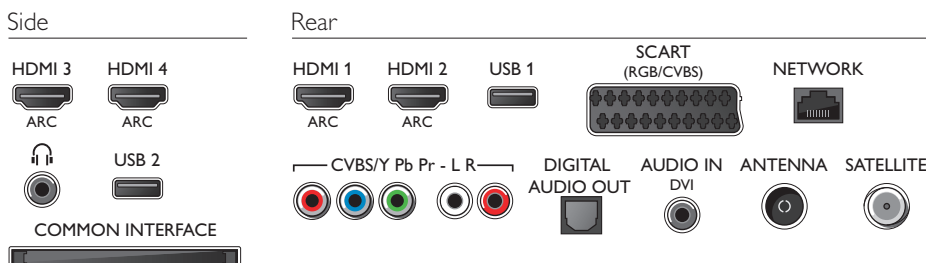

- Digitale TV: Freeview HD, Astra HD+-ondersteuning, DVB-T/C/S/S2
- MPEG-ondersteuning: MPEG2, MPEG4
- Videoeergave: NTSC, PAL, SECAM

Vermogen

- Netstroom: AC 220 - 240 V 50/60 Hz
- Energieklasse: A+
- Omgevingstemperatuur: 5 °C tot 35 °C
- Europees energielabel (vermogen): 40 W
- Jaarlijks energieverbruik: 58 kWh
- Stroomverbruik in stand-bystand: < 0,3 W
- Functies voor energiebesparing: Timer voor automatisch uitschakelen, Eco-modus, Lichtsensor, Beeld uit (voor radio)
- Energieverbruik wanneer uitgeschakeld: < 0,3 W

Afmetingen

- Afmetingen van doos (B x H x D): 1440 x 665 x 133 millimeter
- Afmetingen van set (B x H x D): 949 x 554 x 35,8 millimeter
- Afmetingen apparaat (met standaard) (B x H x D): 949 x 647 x 232 millimeter
- Gewicht van het product: 11,5 kg
- Gewicht (incl. standaard): 12,8 kg
- Gewicht (incl. verpakking): 22,8 kg
- Compatibel met VESA-wandmontagesysteem: 400 x 400 mm
- Subwoofer (b x h x d): 460 x 90 x 280 millimeter
- Gewicht van de subwoofer: 3,7 kg

Accessoires

- Meegeleverde accessoires: Tafelstandaard, Draadloze subwoofer, Draadloze audioadapter PTA209, 4 Passive 3D-brillen, Afstandsbediening, 2 AAA-batterijen, Voedingskabel, Snelstartgids, Brochure met wettelijk verplichte informatie en veiligheidsgegevens, Garantiekaart
- Optionele accessoires: Philips-TV-camera PTA317, 3D-bril PTA417, Gameset met 3D-bril PTA436

Connections

Publicatiedatum
2015-04-14

Versie: 9.0.1

12 NC: 8670 001 10249
EAN: 87 12581 70543 5

© 2015 Koninklijke Philips N.V.
Alle rechten voorbehouden.

Specificaties kunnen zonder voorafgaande kennisgeving worden gewijzigd. Handelsmerken zijn het eigendom van Koninklijke Philips N.V. en hun respectieve eigenaren.

www.philips.com

* MyRemote-app en verwante functionaliteiten wisselen per TV-model en land, evenals model smart device en besturingssysteem. Ga voor meer informatie naar: www.philips.com/TV.

* Smart TV-app: ga naar www.philips.com/tv voor meer informatie over het serviceaanbod in uw land.

* Cloud TV-aanbod afhankelijk van landspecifieke beschikbaarheid en regelgeving

* Compatibiliteit hangt af van Wi-Fi Miracast-certificering in Android 4.2 of hoger. Raadpleeg de handleiding van uw apparaat voor meer informatie.

* Alleen opnemen via USB voor digitale kanalen. Opnamen kunnen worden beperkt door een kopieerbeveiliging (CI+). Voor bepaalde landen en kanalen zijn mogelijk beperkingen van toepassing.

* Philips-TV-camera (PTA317) wordt afzonderlijk verkocht.

* Ouders moeten hun kinderen in de gaten houden tijdens het kijken naar 3D en ervoor zorgen dat ze niet te maken krijgen met de ongemakken die hierboven zijn beschreven. 3D kijken wordt niet aanbevolen voor kinderen onder de 6 jaar, omdat hun visuele systeem nog niet volledig is ontwikkeld.

* De TV biedt ondersteuning voor gratis DVB-uitzendingen. Mogelijk worden bepaalde DVB-aanbieders niet ondersteund. Ga voor een recente lijst met aanbieders naar het gedeelte met veelgestelde vragen van de ondersteuningswebsite van Philips. Voor bepaalde aanbieders zijn voorwaarden en een abonnement vereist. Neem voor meer informatie contact op met uw aanbieder.

* Energieverbruik in kWh per jaar, op basis van het stroomverbruik van de televisie als deze 4 uur per dag, 365 dagen per jaar is ingeschakeld. Het werkelijke energieverbruik hangt af van hoe de televisie wordt gebruikt.

* EPG en actuele gegevens (tot 8 dagen) zijn afhankelijk van land en kabelmaatschappij.

* (Philips) alleen compatibel met specifieke Philips player-apparaten.