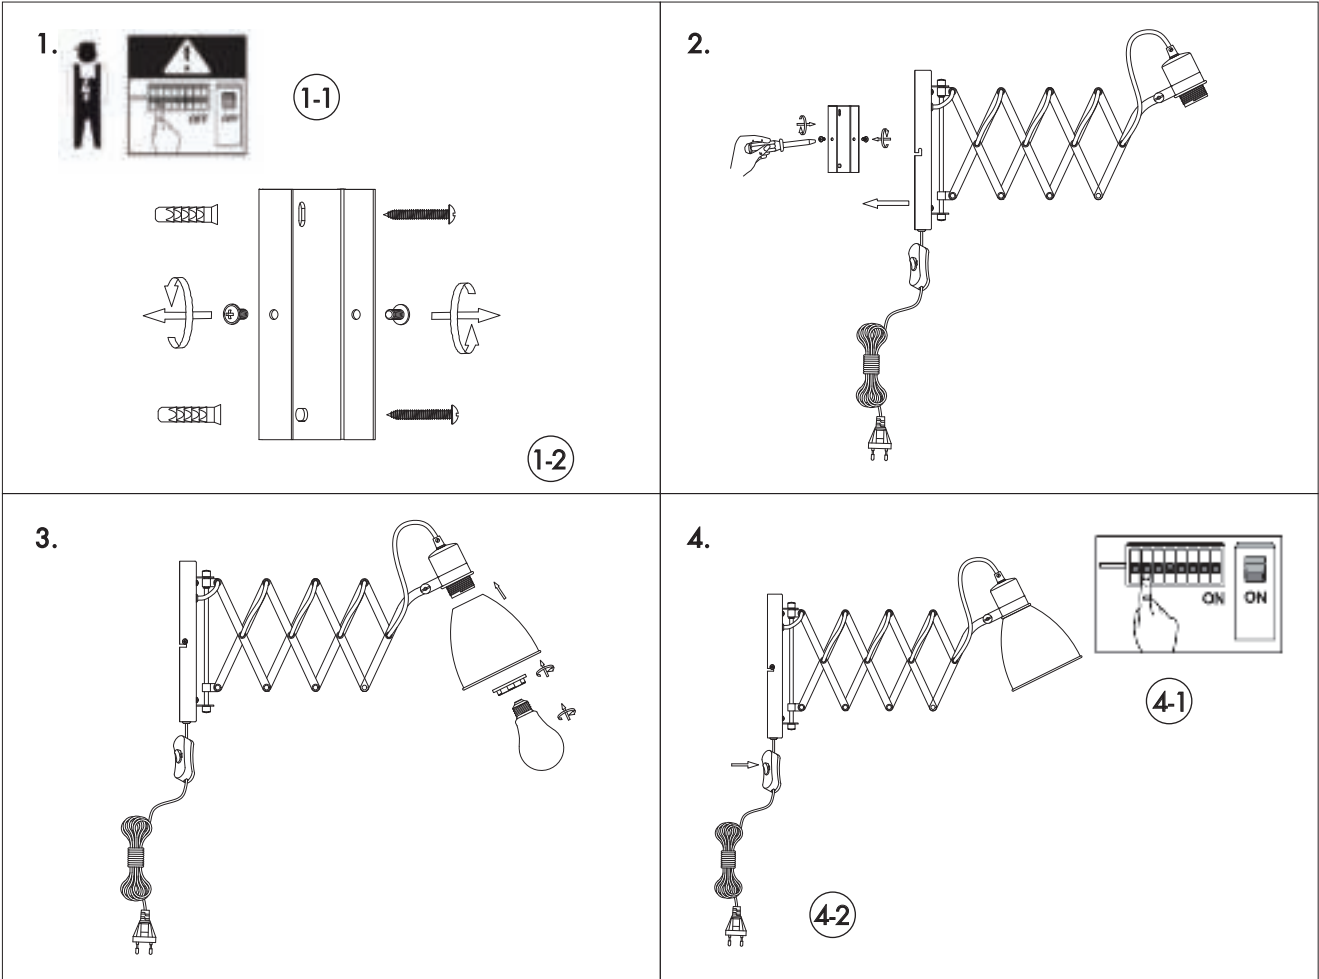

INSTRUCTION MANUAL

Merle WL 1 Black 103223

Overall Sizes:

FittinQ B.V.

Smaragdweg 52, 5527 LB Hapert, The Netherlands
www.qazqa.nl

QAZQA