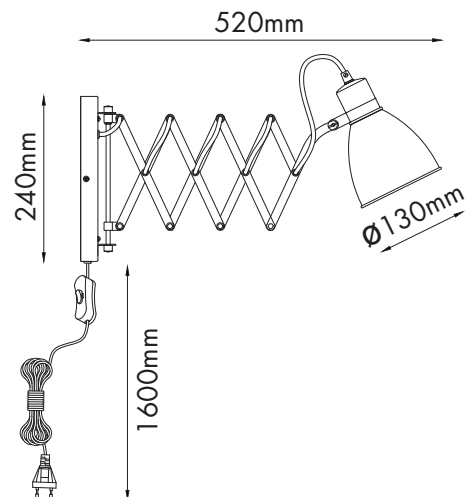

INSTRUCTION MANUAL

Merle WL 1 Black 103223

Overall Sizes:

FittinQ B.V.

Smaragdweg 52, 5527 LB Hapert, The Netherlands
www.qazqa.nl

QAZQA