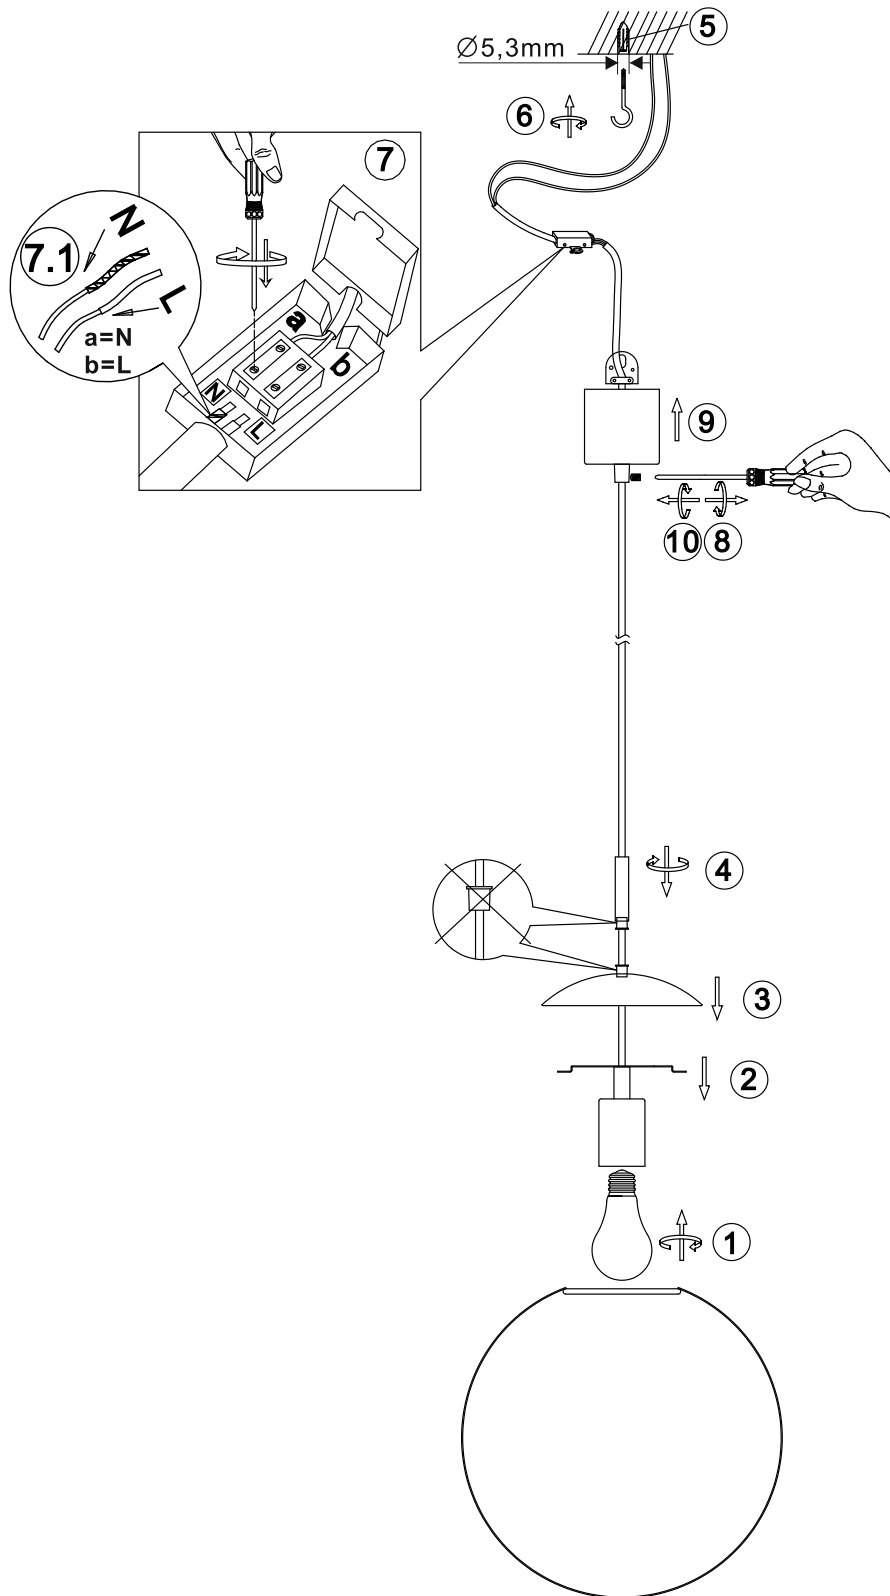

830433

230V / 50Hz

1 x E27 / 60W

11/2018

Paul Neuhaus

Paul Neuhaus GmbH  
Olakenweg 36 • 59457 Werl  
Germany

- BG Лампите от тази серия са уникални. Поради оригинално ръждавещите единични части може да се стигне до отклонение в цвета.
- CZ Světla této série jsou unikáty. Z důvodu originálně zrezavělých jednotlivých dílů může dojít k odchylkám u barvy.
- D Die Leuchten dieser Serie sind Unikate. Aufgrund der original gerosteten Einzelteile kann es zu Farbabweichungen kommen.
- DK Lamperne i denne serie er unikke. På grund af de originalt rustede enkeltdele kan der forekomme afvigelser i farven.
- E Las lámparas de esta serie son piezas únicas. Pueden existir diferencias de colores basadas en la herrumbre original de cada componente.
- EST Selle seeria valgustid on unikaalsed. Originaalsete roostetanud detailide tõttu võib esineda värvimuutusi.
- F Les lampes de cette série sont des pièces uniques. Des composants oxydés à l'origine peuvent entraîner des variations de couleurs.
- FIN Tämän sarjan valaisimet ovat ainutlaatuisia. Alkuperäisten ruostuneiden komponenttien syystä saattaa esiintyä värimuutoksia.
- GB Each rust piece is original rusted, every piece color is unique and not exactly the same.
- GR Τα φωτιστικά αυτής της σειράς είναι μοναδικά. Λόγω των οξειδωμένων εξαρτημάτων δεν αποκλείονται αποκλίσεις χρώματος.
- H Az ehhez a sorozathoz tartozó lámpák egyedi darabok. Az eredeti korrodált alkarészek miatt színeltérések lehetségesek.
- HR Svjetiljke ove serije su unikati. Zbog originalno zahrđalih pojedinačnih dijelova može doći do odstupanja u boji.
- I Le lampade di questa serie sono oggetti unici. Per via del processo di irrugginamento originale, singoli pezzi potranno presentare variazioni di colore.
- LT Šios serijos lempos yra unikalūs daiktai. Iš pradžių oksiduotas atskiros dalis gali parodyti spalvos pasikeitimus.
- LV Šīs sērijas lampas ir unikāli priekšmeti. To oriģināli oksidētajām atsevišķajām daļām var būt vērojamas krāsas izmaiņas.
- N Lampene i denne serien er unikater. På grunn av de originalt rustne komponentene kan det forekomme avvikelser i fargen.
- NL De lampen van deze serie zijn unieke exemplaren. Op grond van de origineel gecorrodeerde onderdelen kan het tot kleurafwijkingen komen.
- P As luminárias desta Série são peças únicas. Devido à oxidação original de peças individuais, é possível produzir-se variações de cores.
- PL Lampy z tej serii stanowią unikaty. Ze względu na oryginalnie rdzewione detale mogą występować odstępstwa w kolorach.
- RO Lămpile din această serie sunt produse unicate. Datorită părților individuale originale ruginite se poate ajunge la diferențe de culoare.
- RUS Светильники данной серии уникальны. Оригинальное корродирование отдельных компонентов может привести к цветовым отклонениям.
- S Alla lampor i denna serie är unika. Eftersom de enskilda delarna är rostiga från början kan färgavvikelser förekomma.
- SK Svetidlá tejto série sú unikáty. Z dôvodu originálne zhrdzavených jednotlivých dielov môže dôjsť k farebným odchýlkam.
- SLO Svetilke te serije so unikati. Zaradi rjavenja posameznih originalnih delov lahko pride do odstopanja v barvah.
- SRB Svetiljke ove serije su unikati. Zbog originalno zarđalih pojedinačnih delova može doći do odstupanja u boji.
- TR Bu serinin aydınlatmaları eşsizdir. Orijinal oksitlenmiş parçalarından dolayı renklerde sapmalar meydana gelebilir.