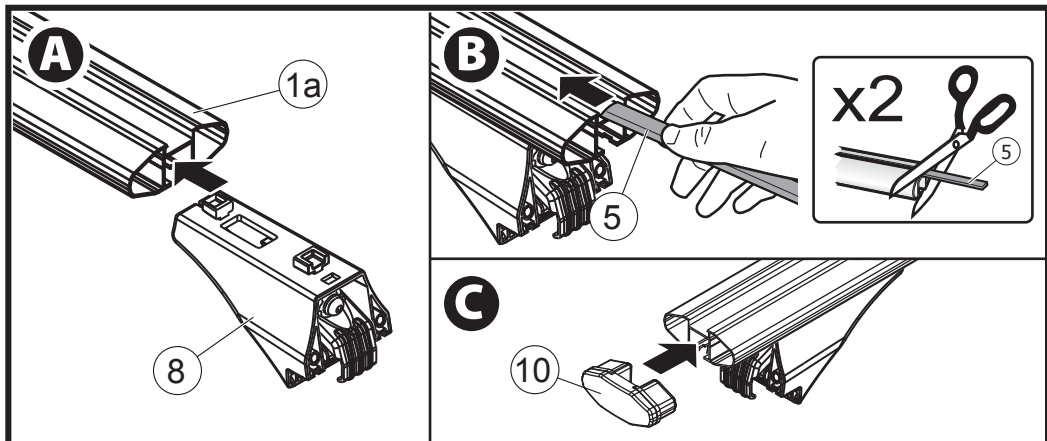

# TIGER / AVIA / LEOPARD

**TIGER / AVIA**

Cod.istr.	Approvato da
500013900000	LM
Data	Creato da
04/03/2016	NP

			+	
		Peso (kg)		Portata (kg)
TIGER SILVER	AVIA SILVER	3,5		75
TIGER BLACK	AVIA BLACK	3,4		75
TIGER XL SILVER	AVIA XL SILVER	3,7		75
TIGER XL BLACK	AVIA XL BLACK	3,6		75
LEOPARD		4		75
LEOPARD XL		4,3		75