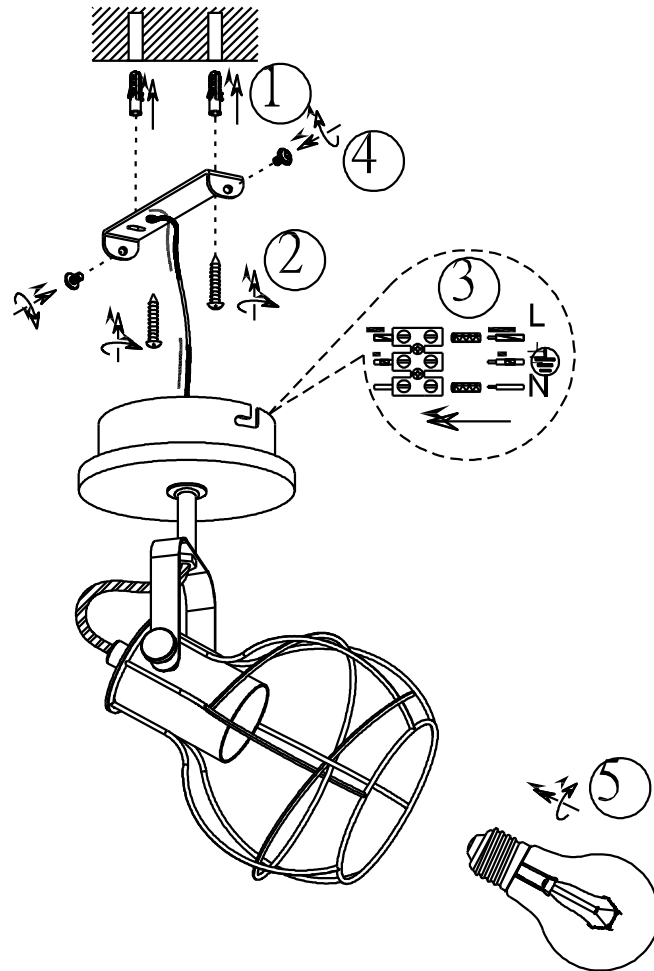

230V~50Hz
1 x E27 / max.28W