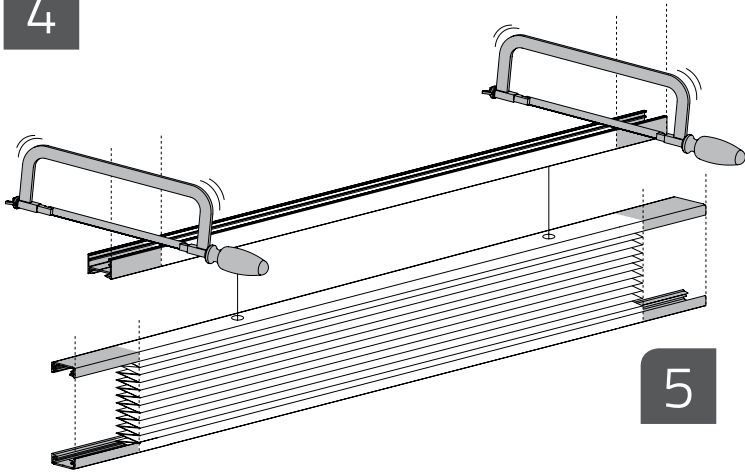

# Plisseegordijn honingraat 25 mm Easy

MN160017\_20160330

0-80 cm: 2 x  
81-140 cm: 3 x  
141-180 cm: 4 x

0-80 cm: 6 x  
81-140 cm: 7 x  
141-180 cm: 8 x

2 x

1

MN160017\_20160330

2

**i**

W

W

W	X max	W min
400	40	320
600	110	380
800	110	580
1000	110	780
1200	110	980
1400	110	1180
1600	110	1380

4

5

3

1