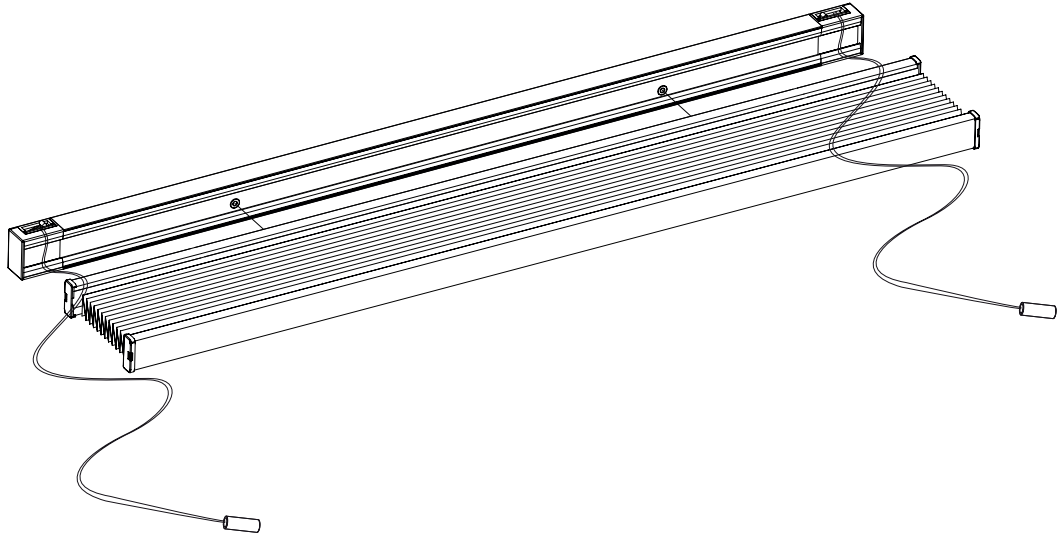

# Plisseegordijn honingraat 25 mm Easy

MN160017\_20160330

0-80 cm: 2 x  
81-140 cm: 3 x  
141-180 cm: 4 x

0-80 cm: 6 x  
81-140 cm: 7 x  
141-180 cm: 8 x

2 x

1

MN160017\_20160330

2

**i**

W

W

W	X max	W min
400	40	320
600	110	380
800	110	580
1000	110	780
1200	110	980
1400	110	1180
1600	110	1380

4

5

3

1