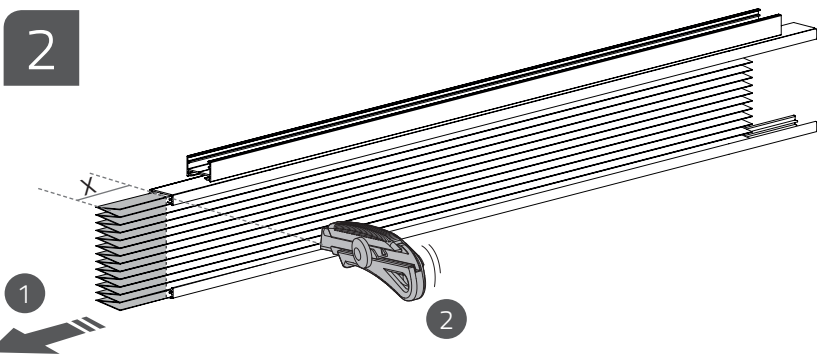

# Plisseegordijn honingraat 25 mm Easy

MN160017\_20160330

0-80 cm: 2 x  
81-140 cm: 3 x  
141-180 cm: 4 x

0-80 cm: 6 x  
81-140 cm: 7 x  
141-180 cm: 8 x

2 x

1

MN160017\_20160330

2

**i**

W

W

W	X max	W min
400	40	320
600	110	380
800	110	580
1000	110	780
1200	110	980
1400	110	1180
1600	110	1380

4

5

3

1