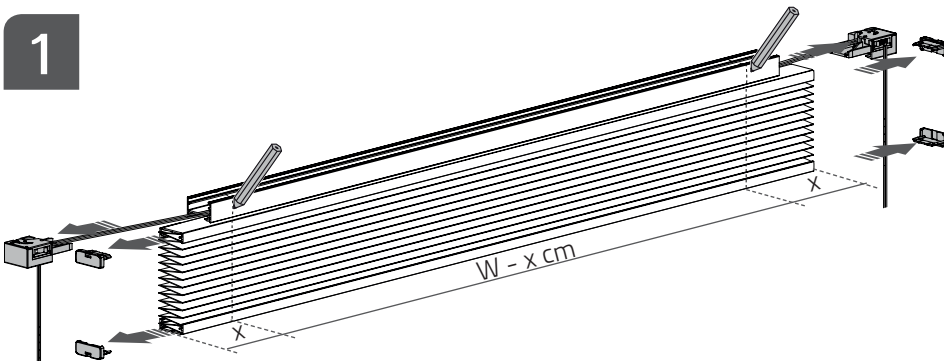

# Plisseegordijn honingraat 25 mm Easy

MN160017\_20160330

0-80 cm: 2 x  
81-140 cm: 3 x  
141-180 cm: 4 x

0-80 cm: 6 x  
81-140 cm: 7 x  
141-180 cm: 8 x

2 x

1

MN160017\_20160330

2

**i**

W

W

W	X max	W min
400	40	320
600	110	380
800	110	580
1000	110	780
1200	110	980
1400	110	1180
1600	110	1380

4

5

3

1