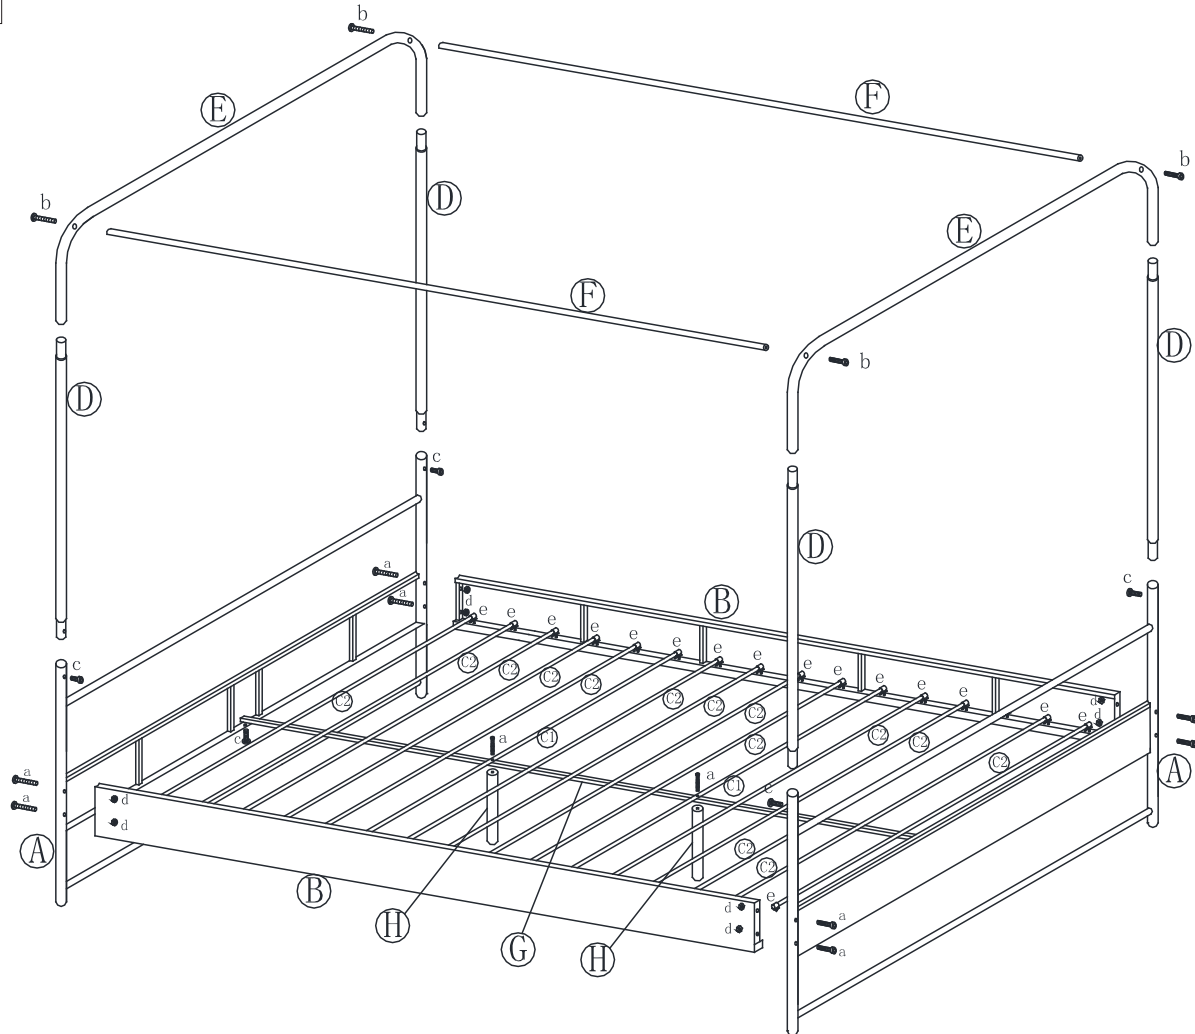

# BUNK BED 120 CM

a	 M6x55mm	10
b	 M6x45mm	4
c	 M6x15mm	6
d	 M6	8
e		32
f		1
g		1

A	1249*715*32 mm		×2
B	1998*160*28 mm		×2
C1	16*1230 mm		×2
C2	16*1230 mm		×14
D	32*1000 mm		×4
E	1249*285*32 mm		×2
F	22*1995 mm		×2
G	25*25*2017 mm		×1
H	25*225 mm		×2