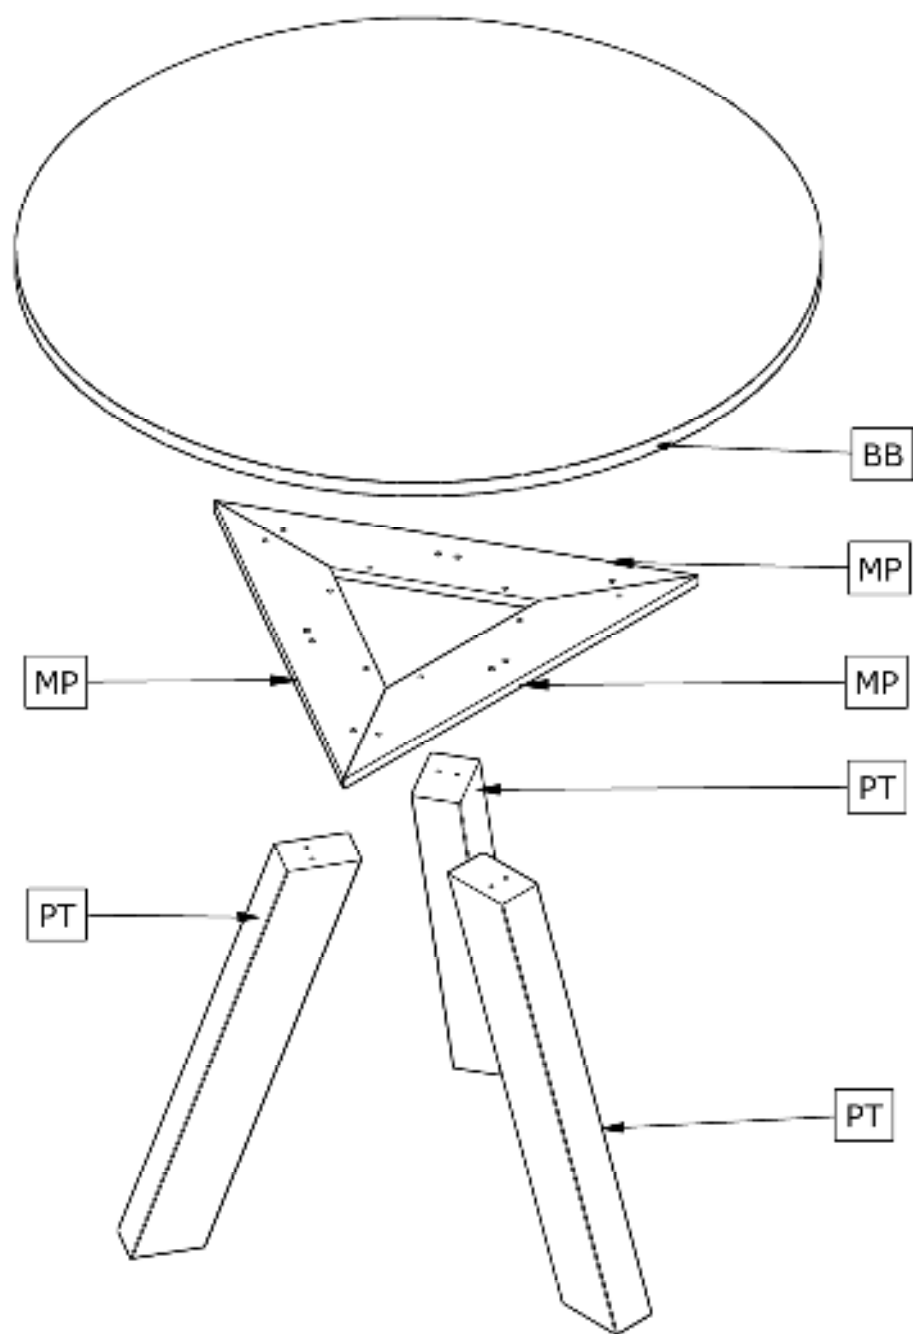

RHONDA EETTAFEL Ø129

Eßtisch • Table • Dining table

wood MADE BY

7x70mm	4mm	M6x35
218	216	127
6x	1x	12x

1.

3x

2.

SOCIAL MEDIA