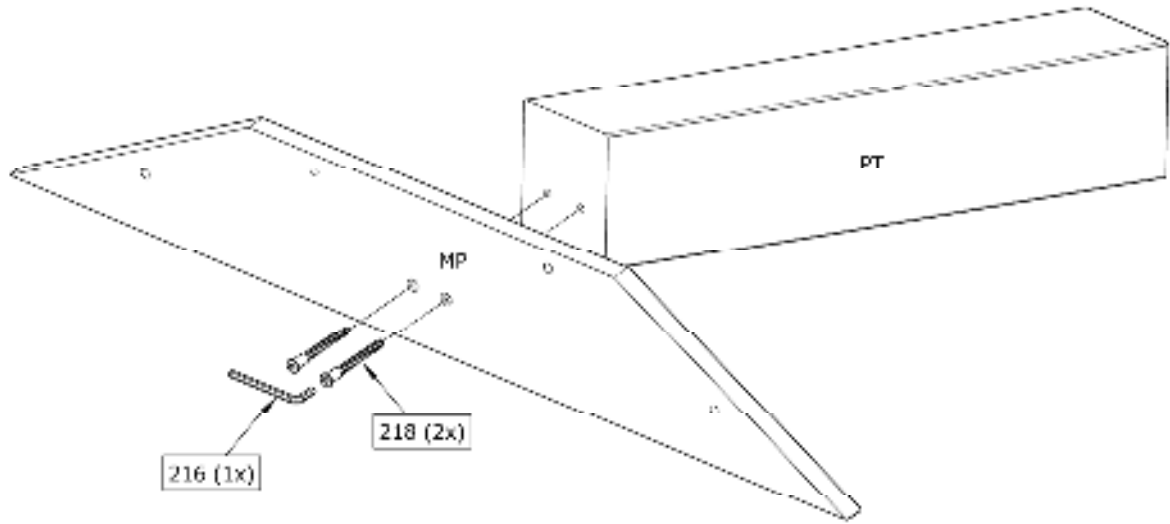

RHONDA EETTAFEL Ø129

Eßtisch • Table • Dining table

wood MADE BY

7x70mm	4mm	M6x35
218	216	127
6x	1x	12x

1.

3x

2.

SOCIAL MEDIA