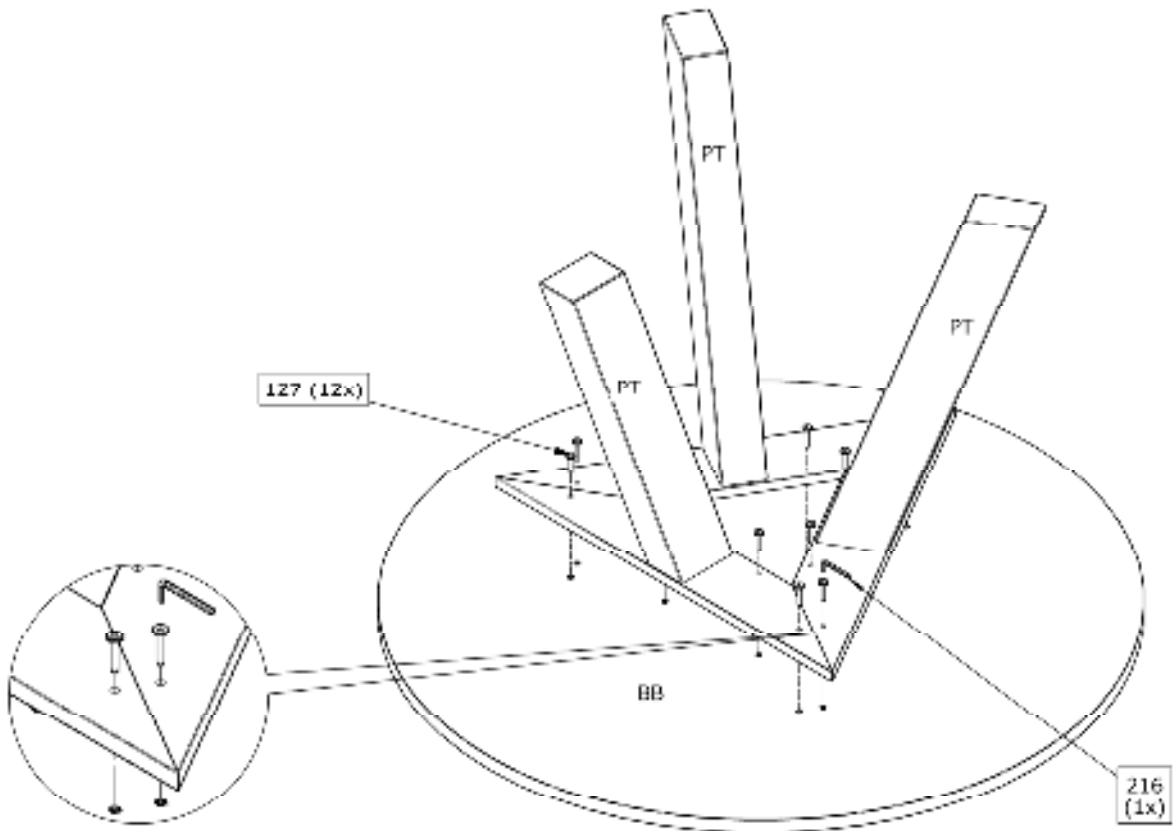

RHONDA EETTAFEL Ø129

Eßtisch • Table • Dining table

wood MADE BY

7x70mm	4mm	M6x35
218	216	127
6x	1x	12x

1.

3x

2.

SOCIAL MEDIA