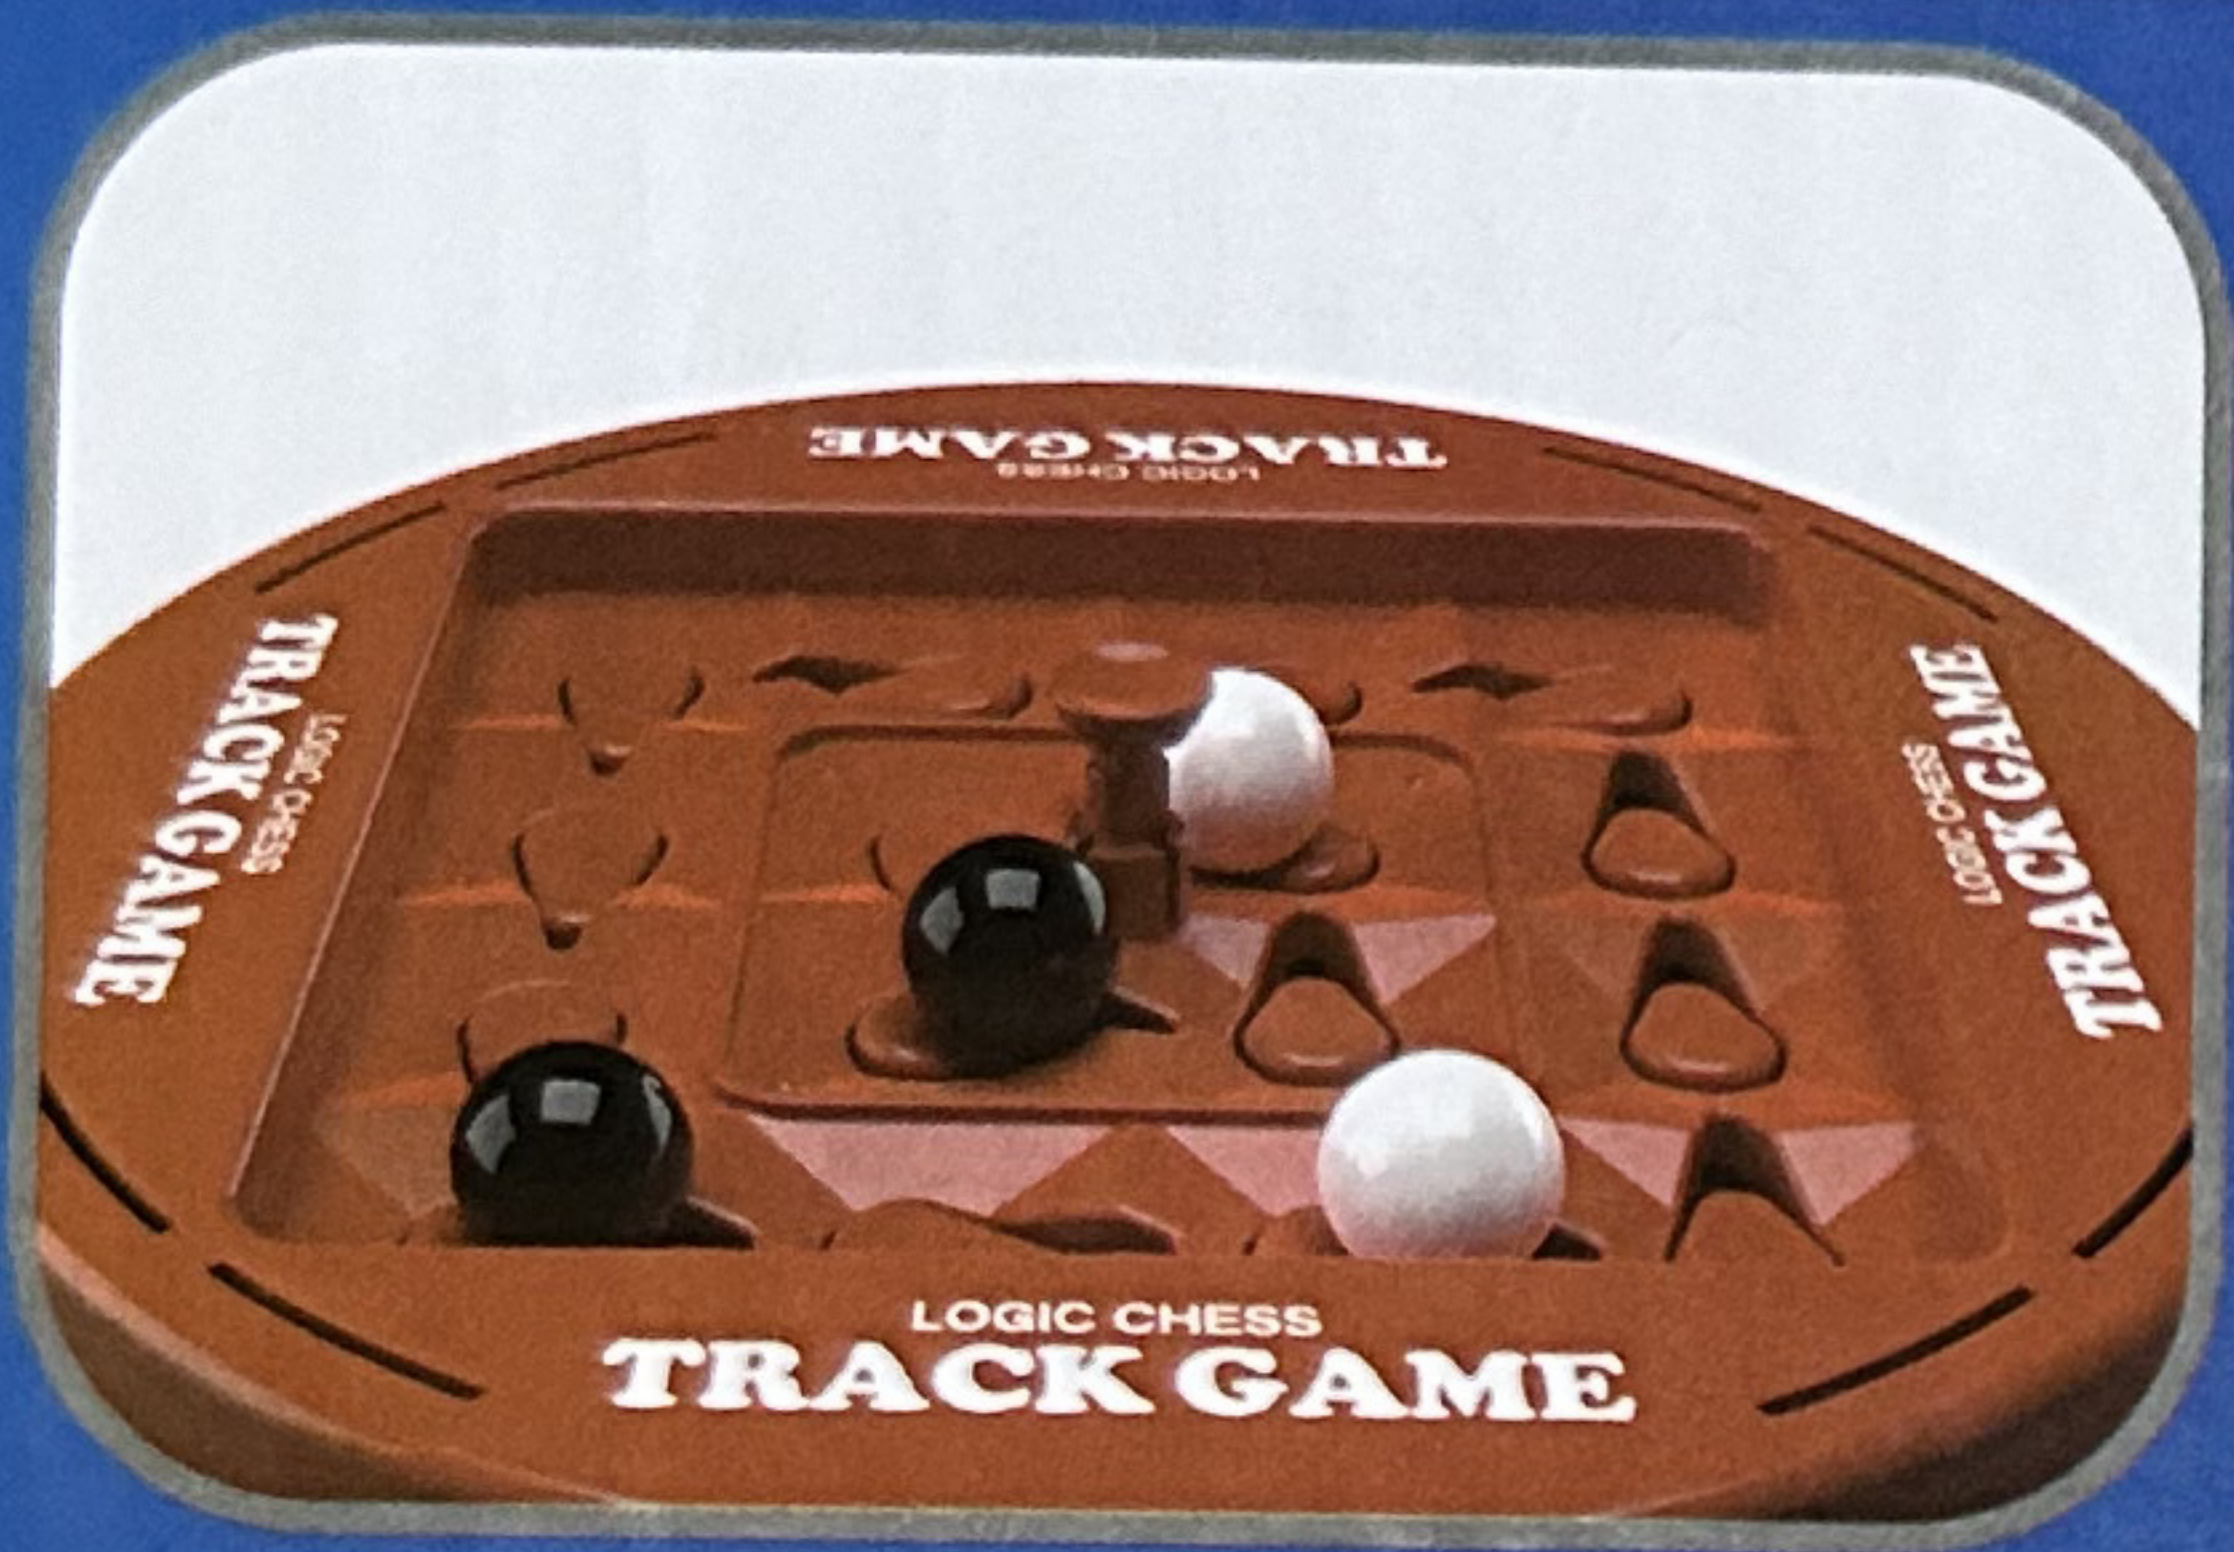

LOGIC CHESS TRACK GAME

2-PLAYER FAST
STRATEGY GAME

Two-player
Game

Puzzle
Game

Fast
Strategy

PUSH THE BUTTON

PIECE ROTATION

صنعت وفقاً للمواصفات والمعايير العالمية
Tested according to international standards

NOT SUITABLE FOR CHILDREN UNDER 3 YEARS DUE TO SMALL PARTS
هشدار! برای کودکان زیر ۳ سال مناسب نیست. دارای قطعات کوچک است.
تذکره: غیر مناسب برای کودکان تحت ۳ سالگی به سبب قطعات کوچک.
COUNTRY OF ORIGIN: CHINA
بلد المنشأ: الصين

WARNING:
CHOKING HAZARD – Small parts
Not for children under 3 years

PRECAUCIONES:
PELIGRO DE AHOGARSE – Contiene partes pequeñas.
No recomendado para niños menores de 3 años.

SPECIFICATIONS COLOURS AND CONTENTS MAY VARY FROM ILLUSTRATIONS