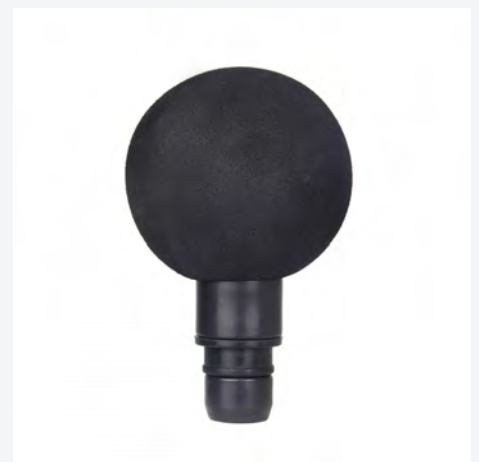

OPZETSTUKKEN

Y-KOP

Voor de nek en achillespees

HALVE MAAN KOP

Voor de nek, dijen en kuitmassage

DUBBELE KOP

Voor gehele lichaam

U-KOP

Voor gehele lichaam en spierontspanning

RONDE KOP KLEIN

Voor grote spiergroepen zoals de nek, rug en dijbeen

RONDE KOP GROOT

Voor grote spiergroepen zoals de nek, rug en dijbeen

DUIIM KOP

Voor relaxte massage van diverse spiergroepen