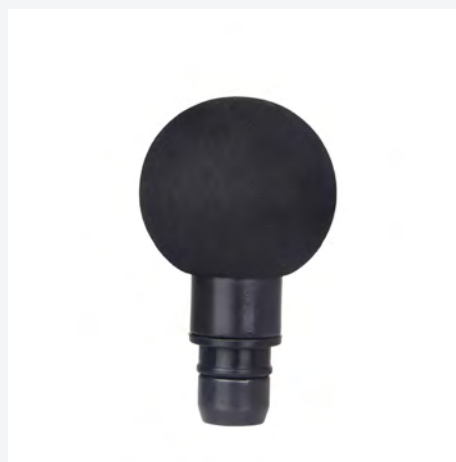

OPZETSTUKKEN

Y-KOP

Voor de nek en achillespees

HALVE MAAN KOP

Voor de nek, dijen en kuitmassage

DUBBELE KOP

Voor gehele lichaam

U-KOP

Voor gehele lichaam en spierontspanning

RONDE KOP KLEIN

Voor grote spiergroepen zoals de nek, rug en dijbeen

RONDE KOP GROOT

Voor grote spiergroepen zoals de nek, rug en dijbeen

DUIIM KOP

Voor relaxte massage van diverse spiergroepen