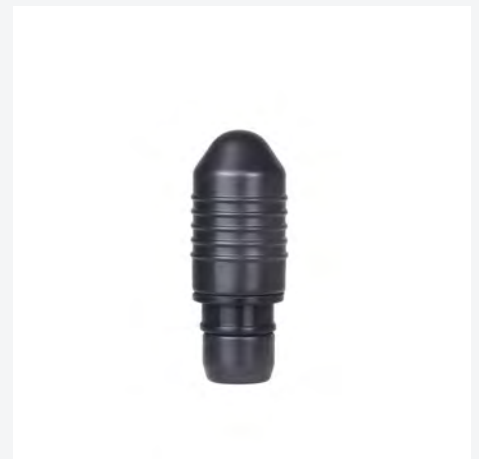

GAS KOP TYPE 2

Voor gehele lichaam

D-KOP

Voor een relaxte massage van diverse spieren

W-KOP

Voor massage van alle spiergroepen

C-KOP

Voor diepere massage van gewrichten, handpalmen en voeten