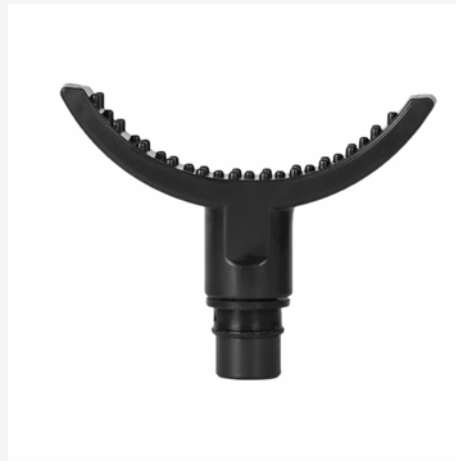

KRACHTIGE OPLAADBARE BATTERIJ

 Batterijduur tot 8 uur

GEBRUIK

1. Bevestig een massagekop naar keuze aan de voorkant van het apparaat door deze in de opening te drukken.
2. Zet het apparaat aan door aan/uit knop aan de onderkant van het apparaat.
3. Bepaal op de LCD display de snelheid door op de vingerafdruk te drukken. Elke keer drukken is een hogere snelheid. Er zijn 12 snelheden.
4. Als je de vingerafdruk ingedrukt houdt stopt de massage gun. En ook wanneer je bij de hoogste snelheid op de vingerafdruk drukt.

OPZETSTUKKEN

Y-KOP

Voor de nek en achillespees

HALVE MAAN KOP

Voor de nek, dijen en kuitmassage

DUBBELE KOP

Voor gehele lichaam

U-KOP

Voor gehele lichaam en spierontspanning

RONDE KOP KLEIN

Voor grote spiergroepen zoals de nek, rug en dijbeen

RONDE KOP GROOT

Voor grote spiergroepen zoals de nek, rug en dijbeen

DUIIM KOP

Voor relaxte massage van diverse spiergroepen