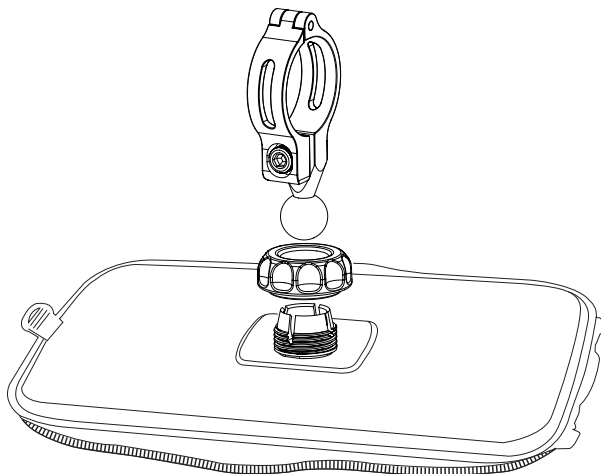

Allentare la ghiera, fissare
la sfera nel supporto e
serrare la ghiera.

Unscrew the nut, fix the
ball into the bracket and
tighten the nut.

cellularline

INTERPHONE

Distribuito da: / Distributed by:
CELLULARLINE S.p.A.
via Lambrakis 1/A
42122 Reggio Emilia - Italy
www.interphone.com
www.cellularline.com

ISTRMSMASTER