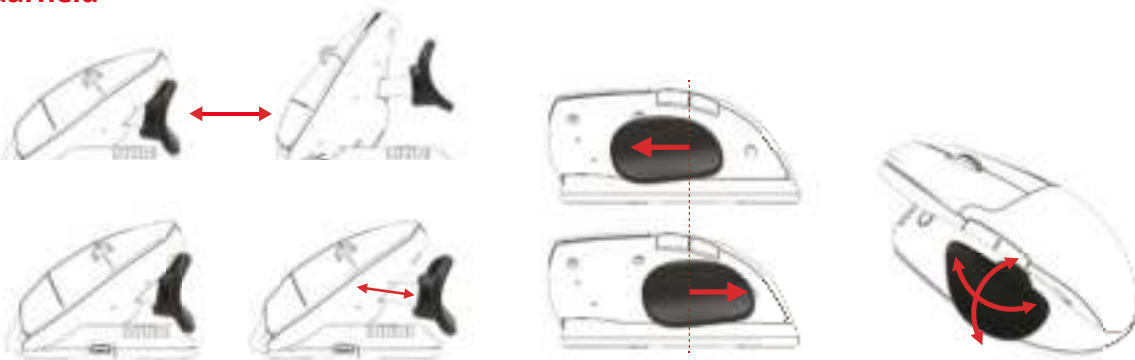

Volledig instelbaar – werkt ontspannend

Dankzij het gepatenteerde scharniersysteem kan de muis in elke gewenste kantelhoek tussen 35 en 70 graden worden ingesteld. Dankzij dit op frictie gebaseerde systeem staat de muis in elke positie stevig en stabiel en dat verhoogt het gebruiksgemak. De instelbare duimsteun kan in alle richtingen worden verschoven: naar binnen/buiten, op/nee, naar voren/achteren. Ook de kantelhoek en de rotatie zijn instelbaar. Dit vermindert de pijnklachten die het gevolg zijn van het langdurig vasthouden van de muis. Ook de druk op het duimbasisgewricht wordt minder, waardoor het risico op overbelasting afneemt. Zo kun je de muis ontspannen vasthouden, ongeacht de grootte of de vorm van je hand.

Instelbaarheid

Technische specificaties

Kantelhoek	35-70 graden
Instelling van de duimhoek	35 graden in beide richtingen
Trackingmethode	Optische bewegingssensor
Cursorsnelheid en -precisie (dpi)	800-2800
Knoppen/functies	6 (5 programmeerbare knoppen)
Versies	Links- en rechtshandige versie
Aansluiting	Draadloos of USB-kabel
Gewicht (bekabeld)	135,5 g
Gewicht (draadloos)	141,5 g
Breedte	7,6 cm
Hoogte	5,6 cm
Lengte	11,9 cm
Stuurprogramma	Plug-and-play. Optionele stuurprogramma's voor het programmeren van de knoppen.
Kleur	Leisteengrijs
Garantie	Twee jaar vanaf aankoopdatum
Compatibiliteit	OSX en Windows