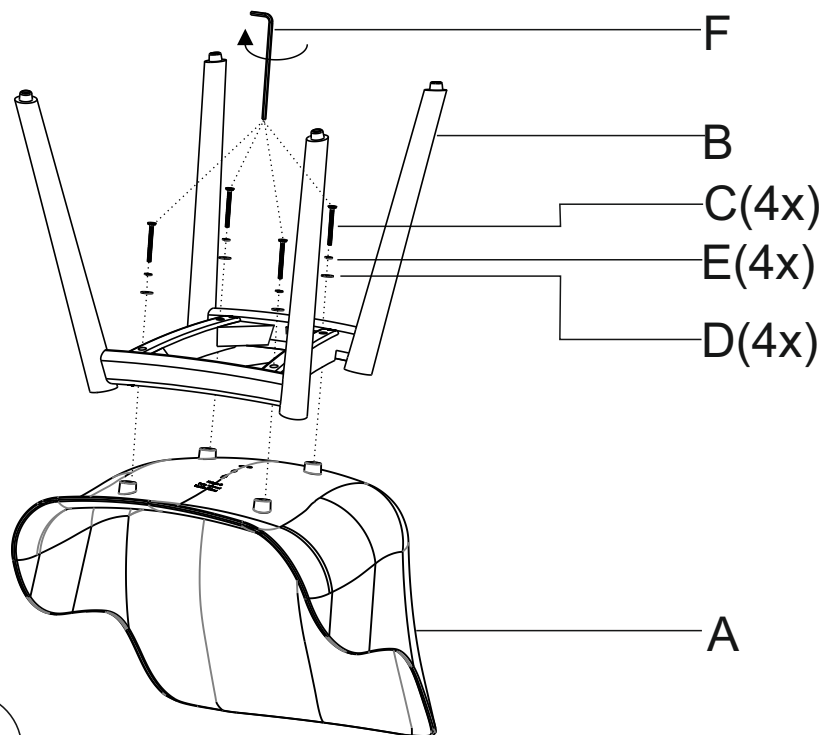

BEFORE ASSEMBLY, PLACE PRODUCT ON A CLEAN SURFACE
 BITTE PRODUKT AUF EINEN WEICHEN, SAUBEREN UNTERGRUND LEGEN ZUM MONTIEREN
 PLAATS HET PRODUCT OP EEN ZACHTE, SCHONE ONDERGROND T.B.V. MONTAGE
 POUR ASSEMBLER, POSEZ LE PRODUIT SUR UNE SURFACE DOUCE ET PROPRE
 PARA MONTAJE, PONE EL PRODUCTO A UNA SUPERFICIE SUAVE Y LIMPIA

SOPHIE ORGANIC TEAK
ARTICLE CODE 11.694.XXX

<p>A</p>  <p>1</p>	<p>B</p>  <p>1</p>	<p>C</p> <p>M6x50</p>  <p>4</p>	<p>D</p> <p>M8</p>  <p>4</p>	<p>E</p> <p>M8</p>  <p>4</p>	<p>F</p>  <p>1</p>
--	--	--	--	--	--