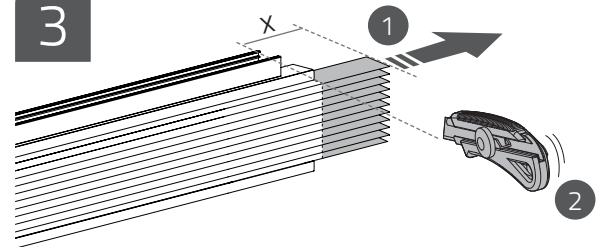

Plisse gordijn honingraat 25 mm Easy

MN160017_20160330

0-80 cm: 2 x
81-140 cm: 3 x
141-180 cm: 4 x

0-80 cm: 6 x
81-140 cm: 7 x
141-180 cm: 8 x

2 x

1

MN160017_20160330

2

i

W

W

W	X max	W min
400	40	320
600	110	380
800	110	580
1000	110	780
1200	110	980
1400	110	1180
1600	110	1380

3

4

5

1