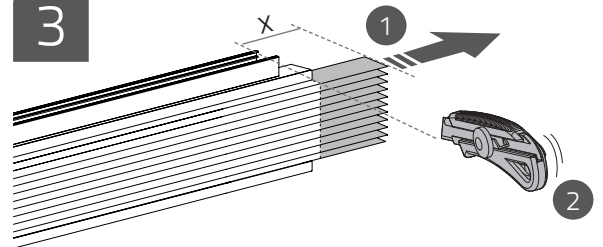

i

W

W

W	X max	W min
400	40	320
600	110	380
800	110	580
1000	110	780
1200	110	980
1400	110	1180
1600	110	1380

3