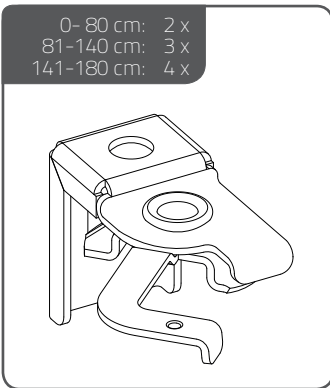

# Plisse gordijn honingraat 25 mm Easy

1

MN160017\_20160330

2

**i**

W

W

W	X max	W min
400	40	320
600	110	380
800	110	580
1000	110	780
1200	110	980
1400	110	1180
1600	110	1380