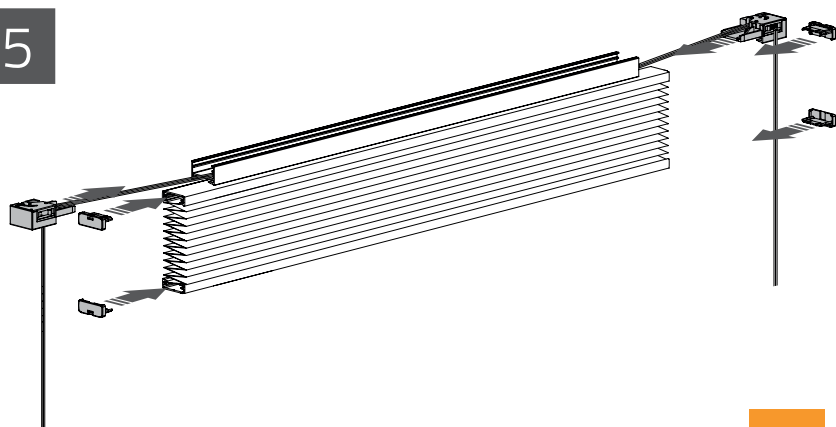

1

MN160017_20160330

2

i

W

W

W	X max	W min
400	40	320
600	110	380
800	110	580
1000	110	780
1200	110	980
1400	110	1180
1600	110	1380

3

4

5