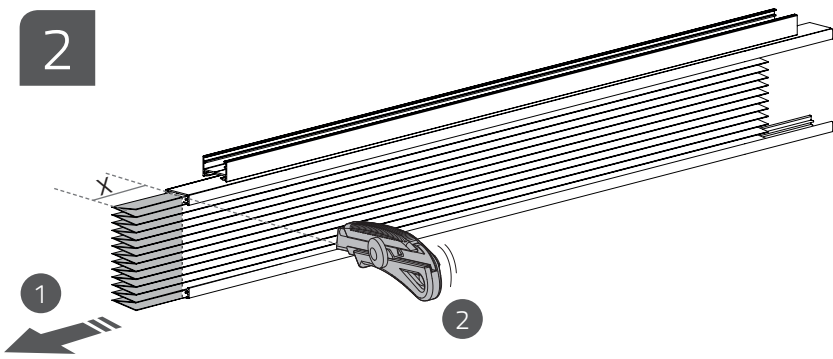

# Plisse gordijn honingraat 25 mm Easy

1

MN160017\_20160330

2

**i**

W

W

W	X max	W min
400	40	320
600	110	380
800	110	580
1000	110	780
1200	110	980
1400	110	1180
1600	110	1380