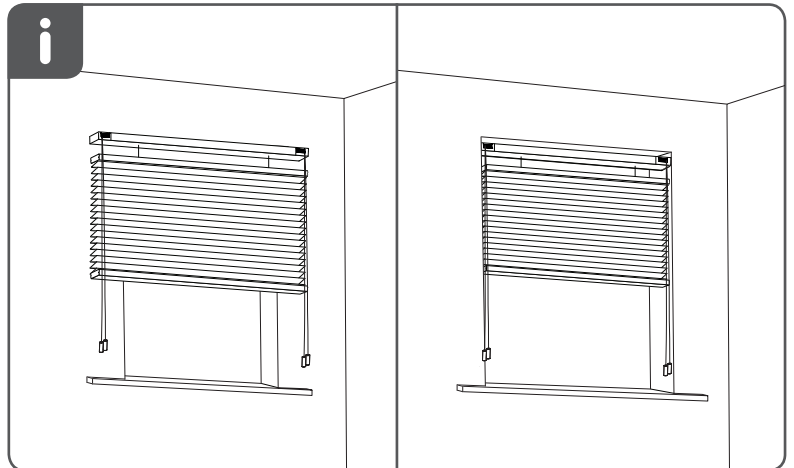

# Plisse gordijn honingraat 25 mm Easy

1

MN160017\_20160330

2

**i**

W

W

W	X max	W min
400	40	320
600	110	380
800	110	580
1000	110	780
1200	110	980
1400	110	1180
1600	110	1380