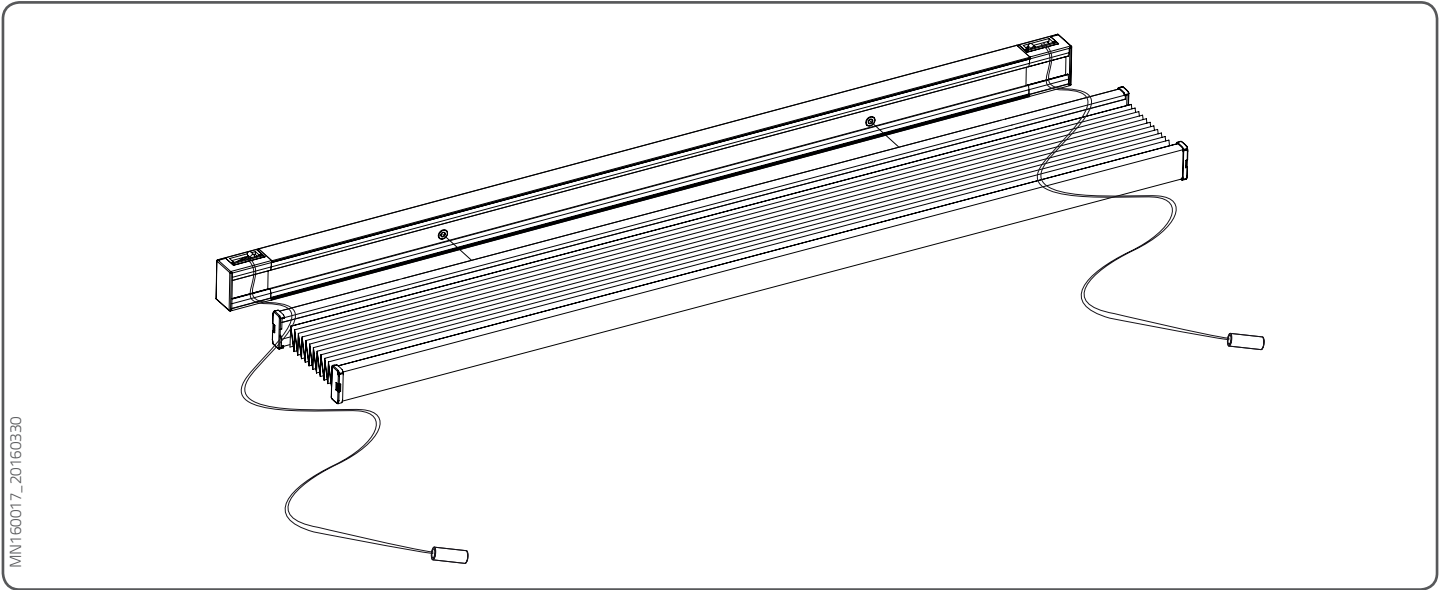

# Plisse gordijn honingraat 25 mm Easy

1

MN160017\_20160330

2

**i**

W

W

W	X max	W min
400	40	320
600	110	380
800	110	580
1000	110	780
1200	110	980
1400	110	1180
1600	110	1380