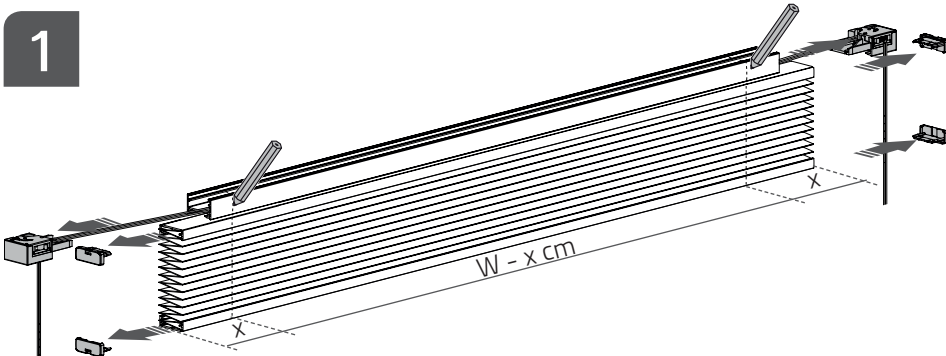

# Plisse gordijn honingraat 25 mm Easy

1

MN160017\_20160330

2

**i**

W

W

W	X max	W min
400	40	320
600	110	380
800	110	580
1000	110	780
1200	110	980
1400	110	1180
1600	110	1380