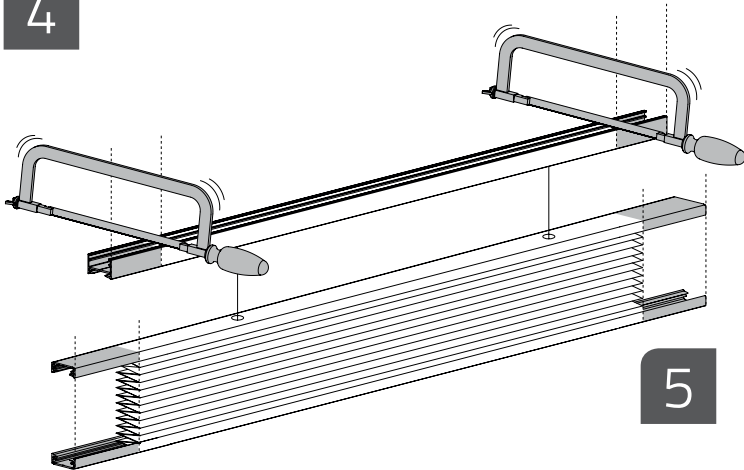

1

MN160017_20160330

2

i

W

W

W	X max	W min
400	40	320
600	110	380
800	110	580
1000	110	780
1200	110	980
1400	110	1180
1600	110	1380

3

4

5