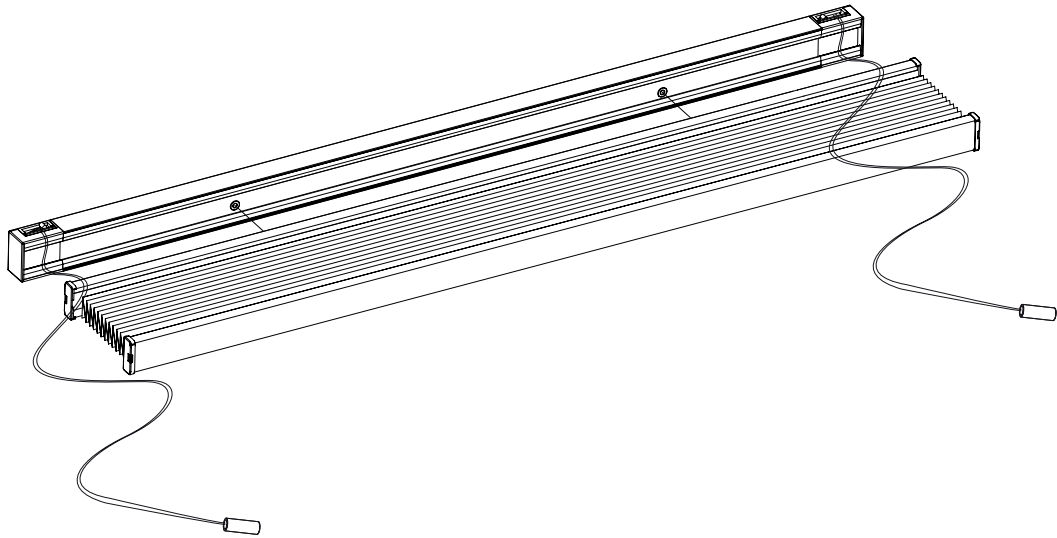

# Plisseegordijn honingraat 25 mm Easy

MN160017\_20160330

0-80 cm: 2 x  
81-140 cm: 3 x  
141-180 cm: 4 x

0-80 cm: 6 x  
81-140 cm: 7 x  
141-180 cm: 8 x

2 x

1

MN160017\_20160330

2

**i**

W

W

W	X max	W min
400	40	320
600	110	380
800	110	580
1000	110	780
1200	110	980
1400	110	1180
1600	110	1380

4

5

3

1