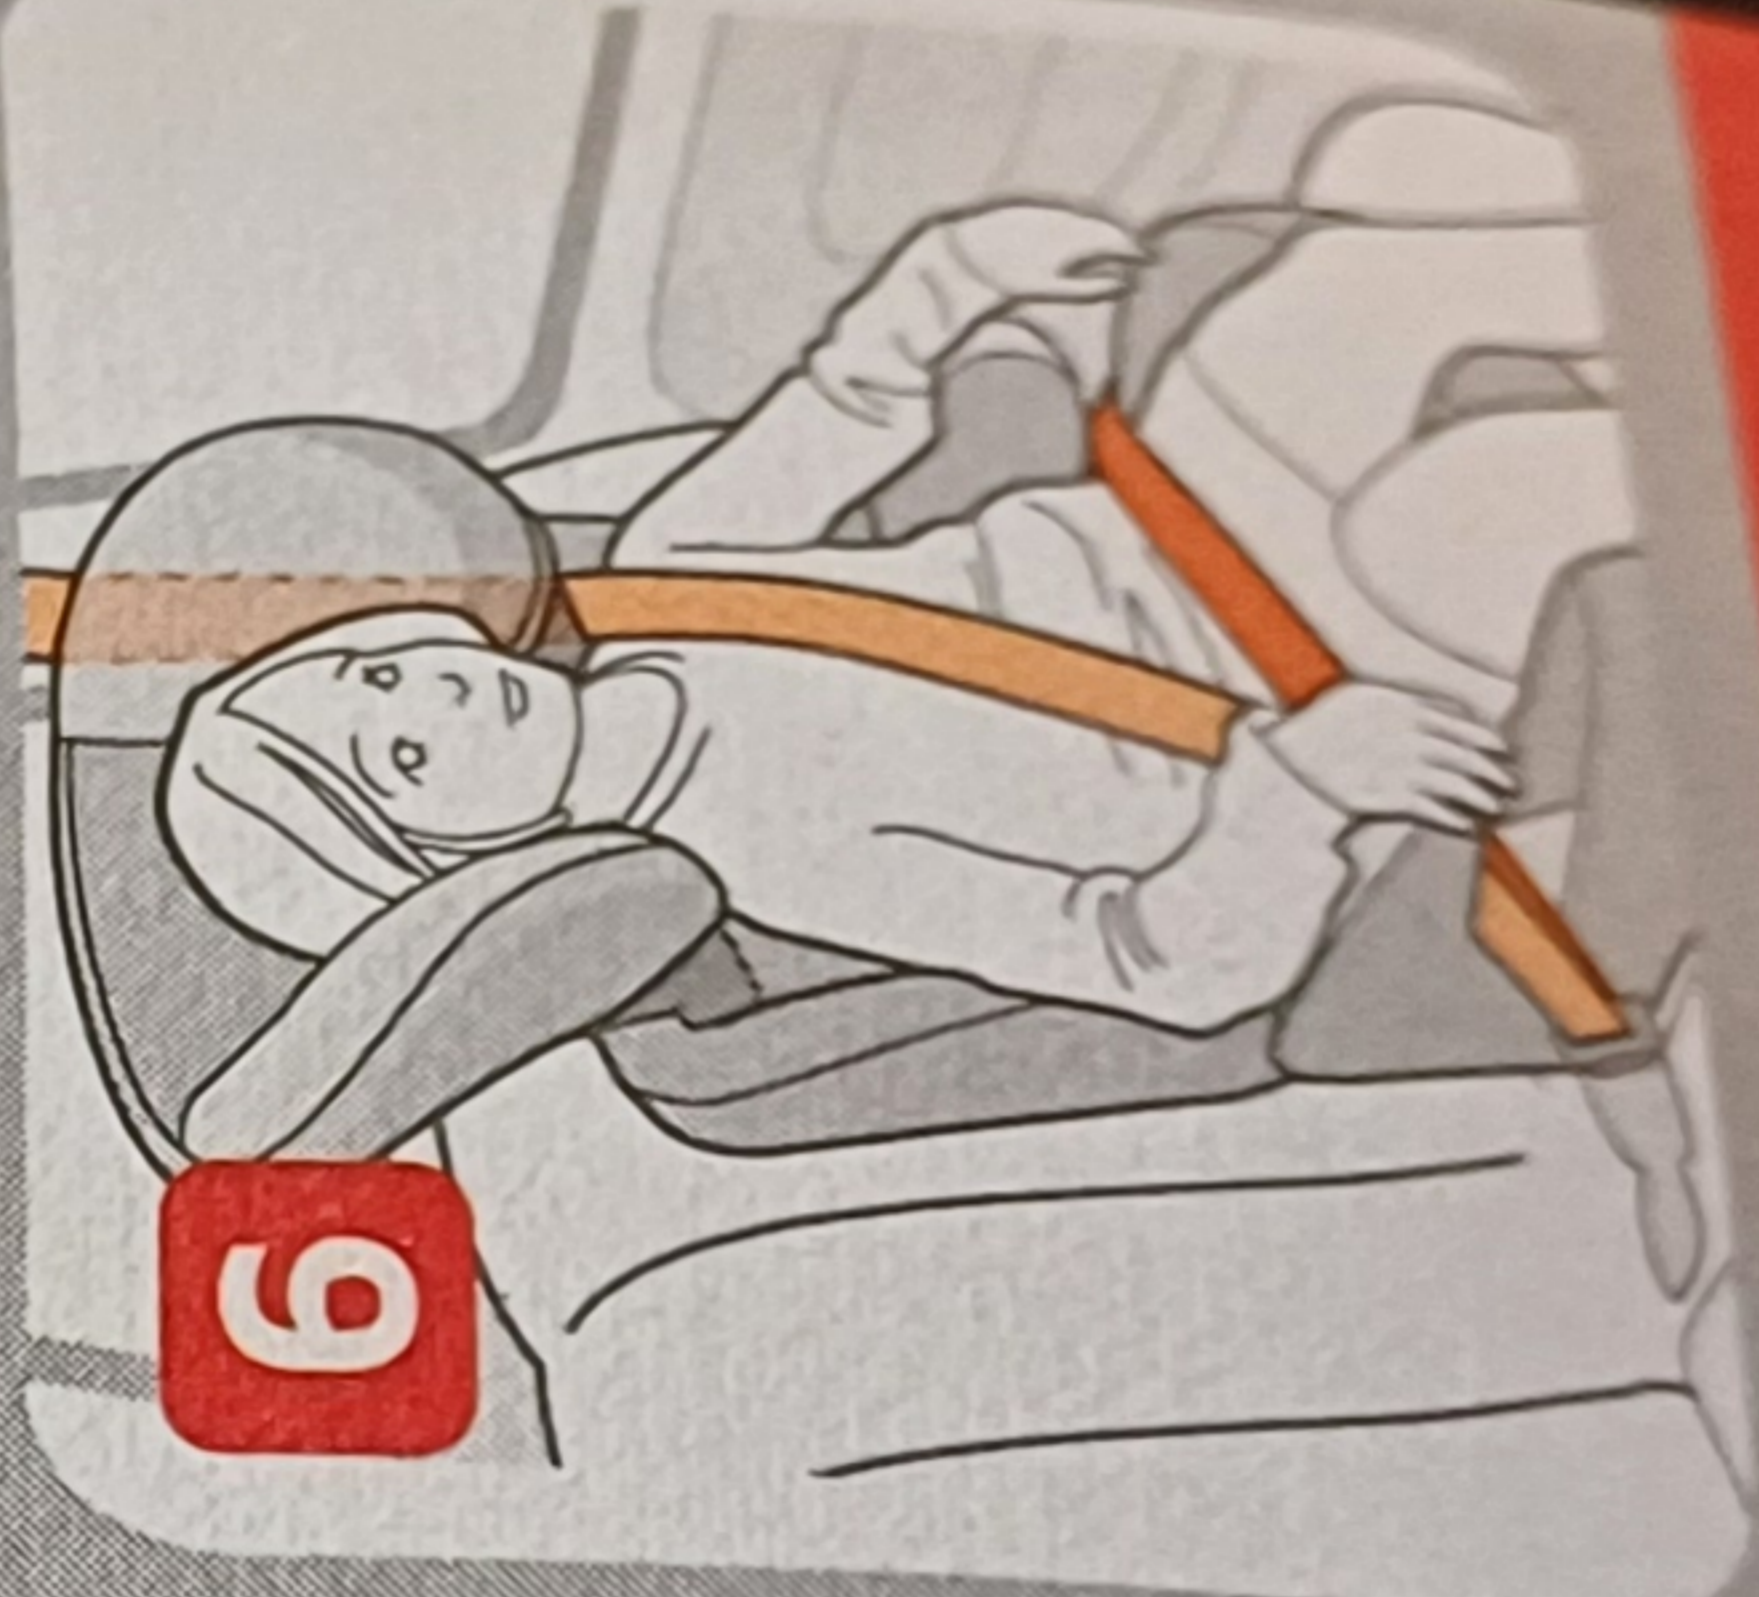

NO

4

5

6

TSE713

UNIVERSAL
15-36 Kg

E2

ECE R44/04
0407296