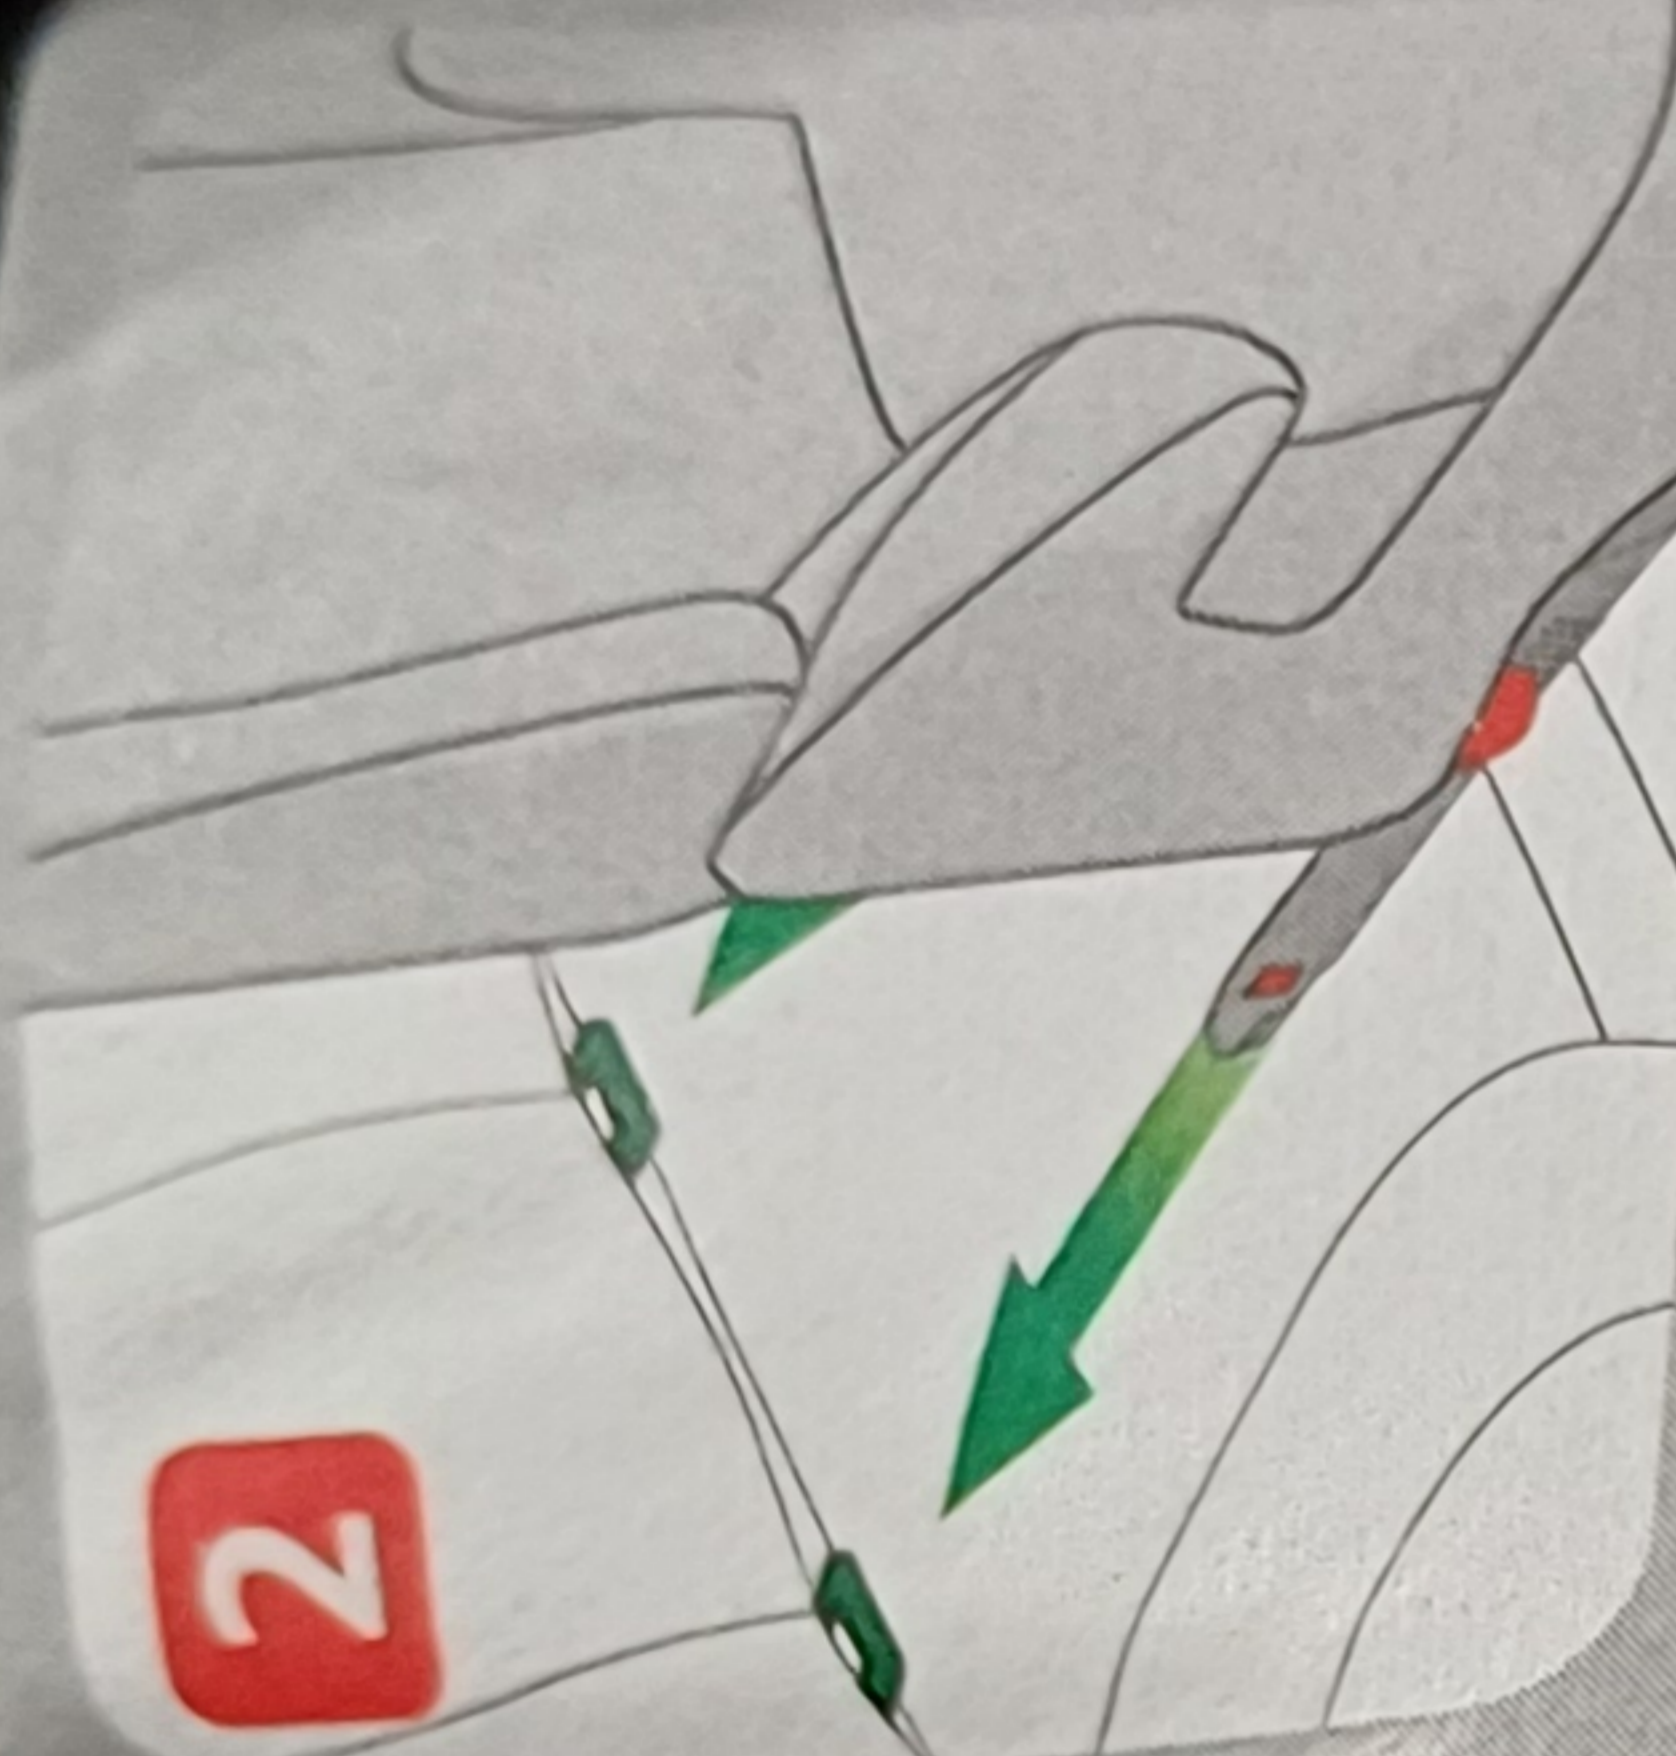

Type F9
Made in France - TT

1

1

2

2