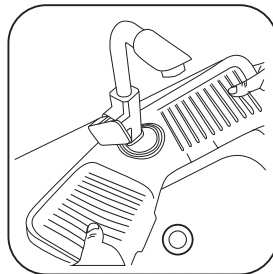

Knip of snijdt zelf de maatring op maat geschikt voor uw kraan

Buig en open de mat op bovenstaande manier en bevestig deze om uw kraan

Na plaatsing bent u klaar! De mat bevat tevens plek voor een glas o.i.d.