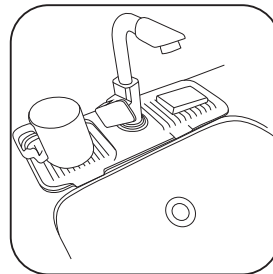

Knip of snijdt zelf de maatring op maat geschikt voor uw kraan

Buig en open de mat op bovenstaande manier en bevestig deze om uw kraan

Na plaatsing bent u klaar! De mat bevat tevens plek voor een glas o.i.d.