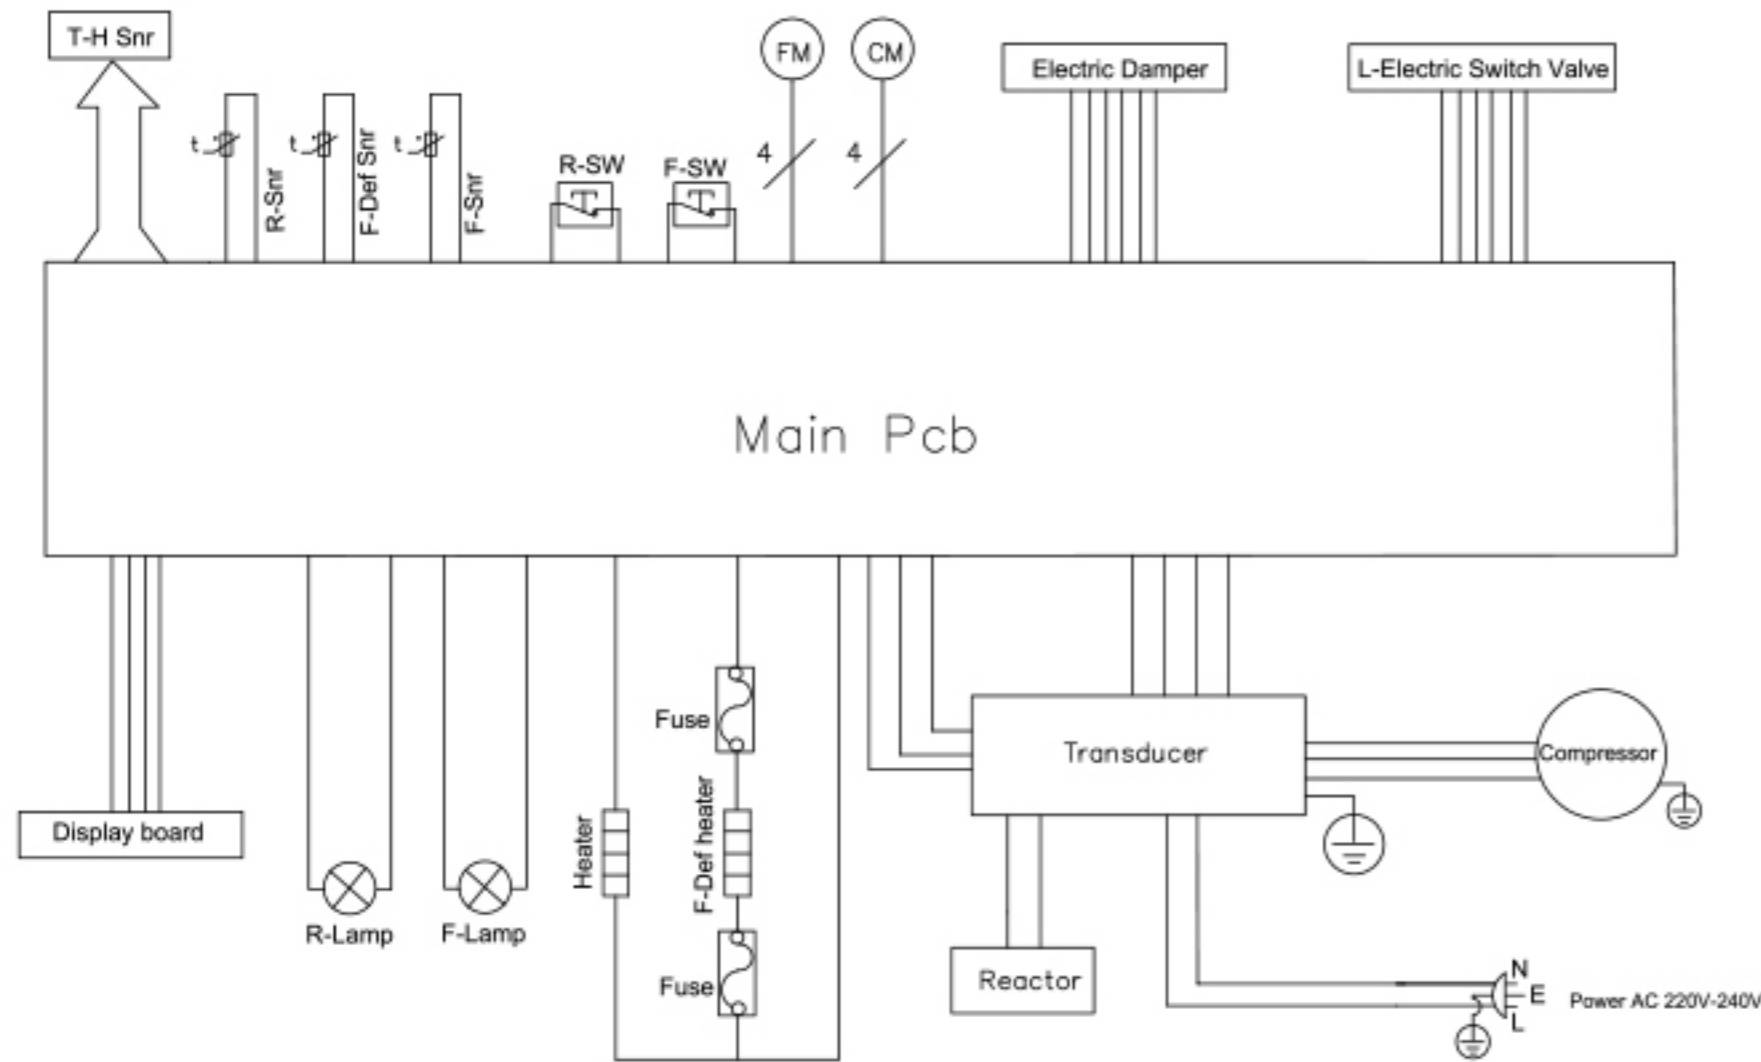

FRIZEC

Version: E1

Batch 153

Made in P.R.C

Koel-vriescombinatie Model: BONNSBS-545-030ADI

Spanning	220-240V~
Frequentie	50Hz
Klimaatklasse	SN/N/ST/T
Opgenomen vermogen	1.9A
Wattage lamp	5W
Stroomverbruik ontthooing	218W
Koelmiddel	R600a(78g)
Netto inhoud	592L
Netto inhoud koelvak	379L
Netto inhoud vriesvak	187L
Kamervolume met twee sterren	26L
Energieverbruik	139kWh/jaar
Energieverbruik E16	0.225kWh/24h
Energieverbruik E32	0.535kWh/24h
Vriesvermogen	12kg/24h
Bewaartijd bij storing	14h
Beveiligingsklasse	I
Isolatiegas	Cyclopentane