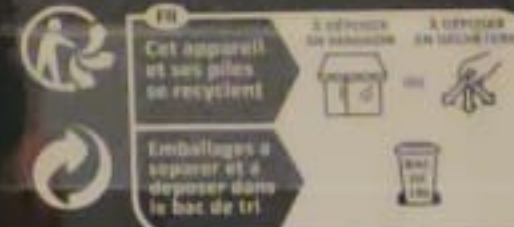

DE: Altpapiersammlung • EN: Paper collection
IT: Raccolta carta