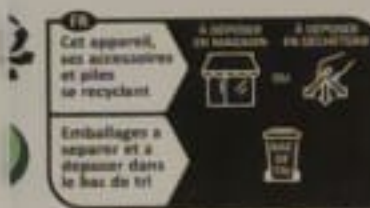

DE: Getrennte Sammlung. Prüfen Sie die Vorschriften Ihrer Gemeinde - EN: Separate collection. Check the regulations of your municipality - IT: Raccolta differenziata. Verifica le disposizioni del tuo comune.