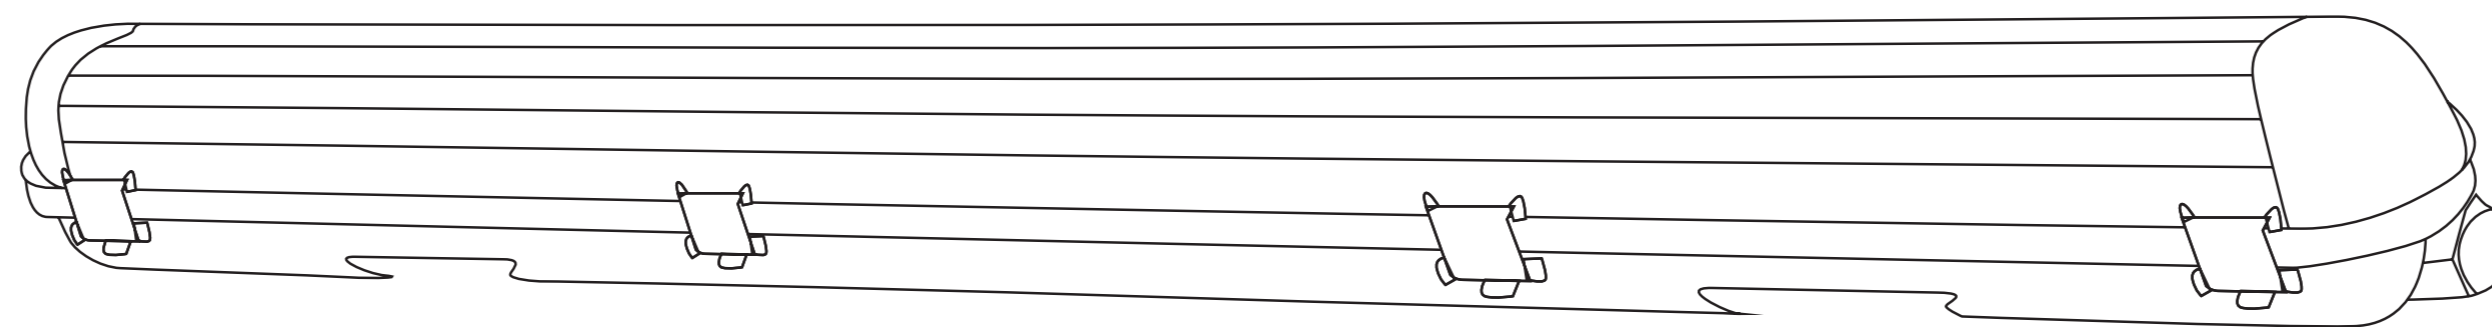

60CM **INCL. 8 STAINLESS STEEL CLIPS**

HOFTRONIC™
T8 LED FIXTURE SINGLE
T8 Feuchtraumleuchte einzeln - Luminaire à LED T8 simple

HOFTRONIC™

T8 LED FIXTURE SINGLE

60CM **INCL. 8 STAINLESS STEEL CLIPS**

- EN T8 LED fixture single
- NL T8 LED-armatuur enkelvoudig
- DE T8 Feuchtraumleuchte einzeln
- FR Luminaire à LED T8 simple
- ES Luminaria LED T8 simple
- PT Luminária T8 LED simples
- IT Apparecchio LED T8 singolo
- PL Oprawa T8 LED pojedyncza
- SV T8 LED-armatur enkel
- DA T8 LED-armatur enkelt
- NN T8 LED armatur enkelt
- FI T8 LED-valaisin yksittäinen

IP65 Rating
2 Year Warranty

HOFTRONIC™

T8 LED FIXTURE SINGLE

T8 Feuchtraumleuchte einzeln - Luminaire à LED T8 simple

60CM **INCL. 8 STAINLESS STEEL CLIPS**

INPUT POWER
220-240V ~ 50/60Hz

LINKABLE
Yes

DIMENSIONS
L664 X W66 X H73mm