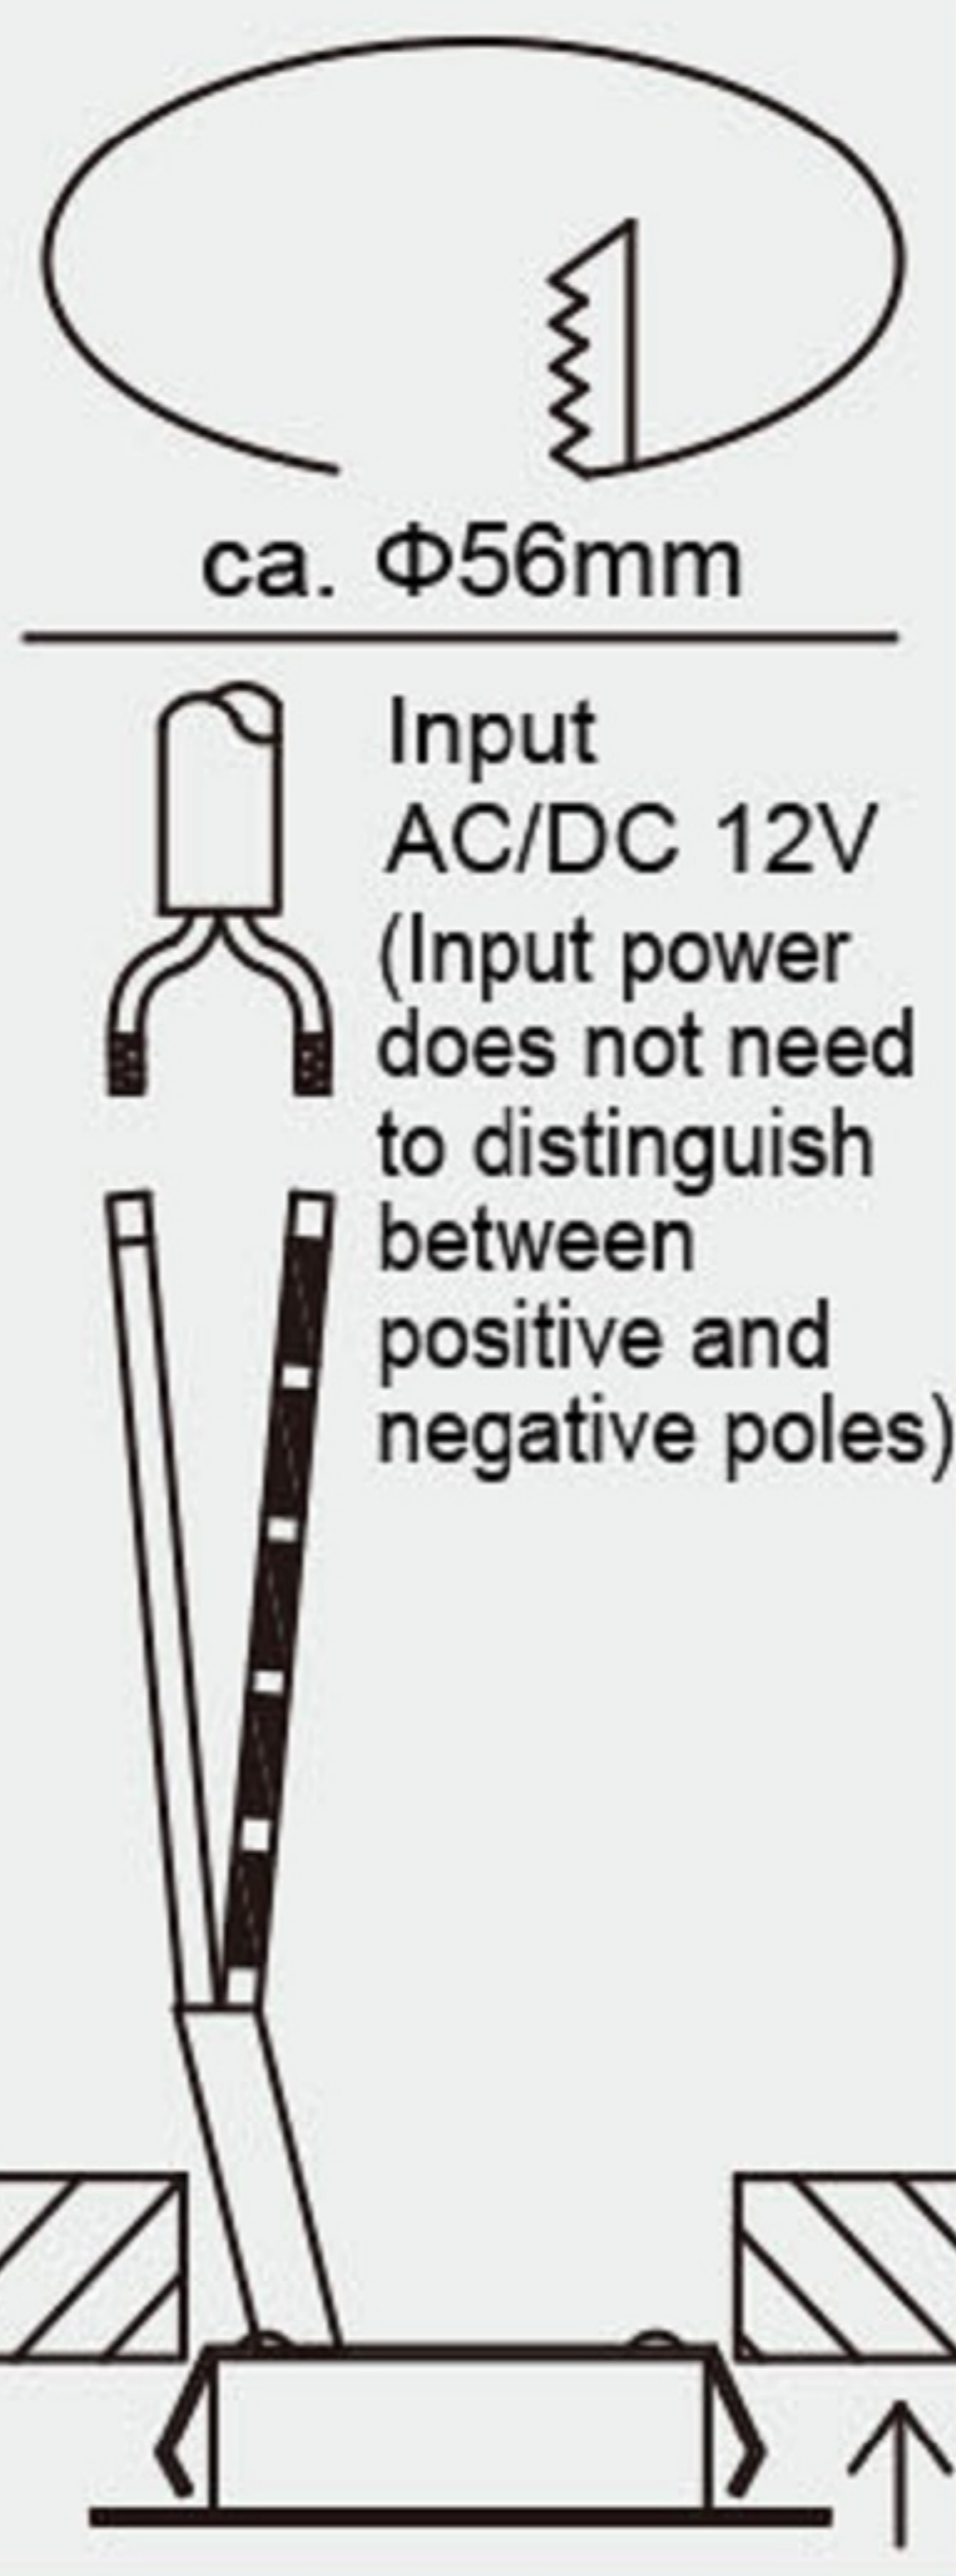

www.trango.de

**TRANGO**  
Downlight

Chrome effect   input 12V   2.5 Watt   3000K Color temperature

Trango GmbH  
Jakobsberg 1  
D-59929 Brilon  
www.trango.de

**TRANGO**  
Downlight

**TRANGO** TGG4E-018

Diese Leuchte enthält eingebaute LED-Lampen

LED

Die Lampen können in der Leuchte nicht ausgetauscht werden.

874/2012

- Chrome effect
- Wire length: 20cm
- ca.  $\Phi 73\text{mm}$
- Input: AC/DC 12V
- LED/3000K
- /2.5W/260lm
- Life time: 20000 h
- ON/OFF: 15000 x
- Start time: <0.5s (100%)

**SIZE: 77x30x77mm**