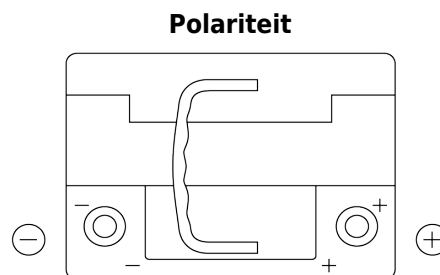

**Product overzicht**

Accu's voor Auto's

**AGM EK600**

Type	EK600
Technology	AGM
EAN/GTIN	3661024036498
Voltage	12 V
Capaciteit	60 Ah
CCA	680 A
Lengte	242 mm
Breedte	175 mm
Hoogte	190 mm
Box size	L02
Polariteit	ETN 0
Pooltype	EN taper post
Houd ingedrukt	B13
Gewicht (onder voorbehoud)	17.90 kg