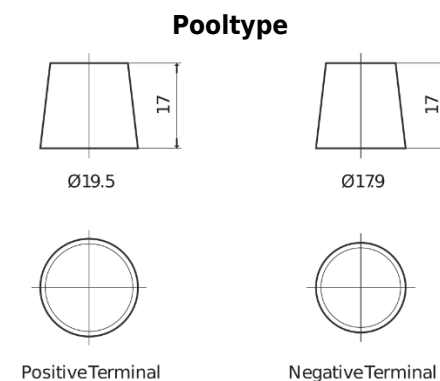

**Product overzicht**

Accu's voor Auto's

**AGM EK600**

Type	EK600
Technology	AGM
EAN/GTIN	3661024036498
Voltage	12 V
Capaciteit	60 Ah
CCA	680 A
Lengte	242 mm
Breedte	175 mm
Hoogte	190 mm
Box size	L02
Polariteit	ETN 0
Pooltype	EN taper post
Houd ingedrukt	B13
Gewicht (onder voorbehoud)	17.90 kg