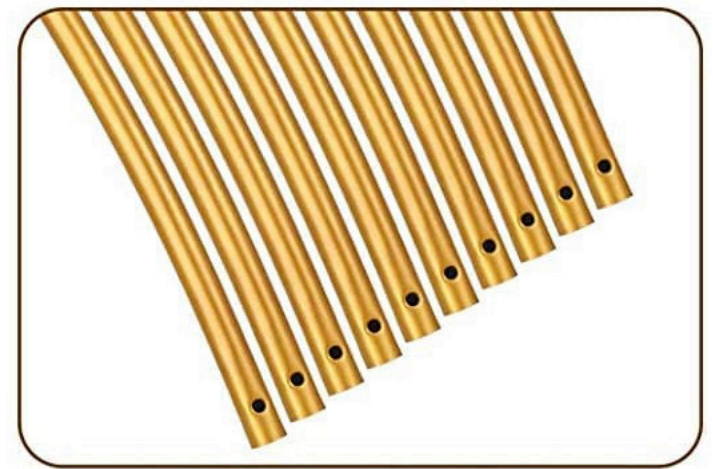

88 cm

Herbruikbare stevige ijzeren pijp

Eenvoudig te
monteren