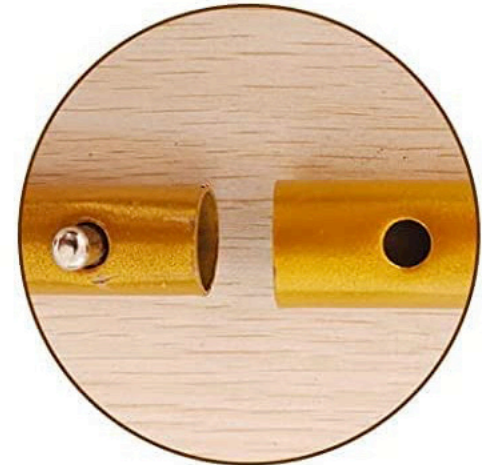

88 cm

Herbruikbare stevige ijzeren pijp

Eenvoudig te
monteren