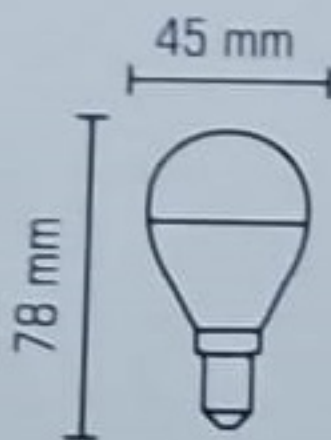

- LED Lampe. Der Lichtstrom bezieht sich auf den Wert, der in einer Kugel (360°) ermittelt wird. Nicht dimmbar.
- LED lamp. The luminous flux relates to the value that is determined in a sphere (360°). Non-dimmable.
- Lampe à LED. Le flux lumineux se rapporte à la valeur qui est déterminée dans une sphère (360°). Non dimmable.
- Светодиодная лампа. Световой поток относится к величине, определяемой в сфере (360°). Не диммируемый.