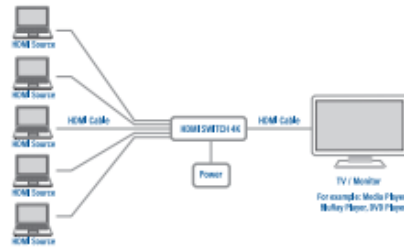

HDMI Switch 5x1 4K

EN • Display 5 sources on 1 screen • Remote control for switching between the different sources • Compatible with HDMI High Speed • Auto input sensing; switches automatically to the available source.

- **NL** • 5 x 1 HDMI switch, 3D en 4K support, afstandsbediening
- **FR** • Commutateur 5x1 HDMI 3D et 4K pris en charge, télécommande
- **IT** • Splitter 5 x 1 HDMI supporto 3D e 4K, telecomando
- **DE** • 5-in-1-HDMI-Switch, 3D- und 4K-Unterstützung, Fernbedienung
- **ES** • Conmutador 5 x 1 HDMI, compatible con 3D y 4K y mando a distancia
- **PT** • Comutador HDMI 5 x 1, suporte para 3D e 4K, controlo remoto
- **HU** • 5 x 1 HDMI switch, 3D és 4K támogatás, távirányító
- **CZ** • 5 x 1 HDMI přepínač, podpora 3D a 4K, dálkové ovládní
- **DK** • 5 x 1 HDMI-switch, 3D og 4K support, fjernbetjening
- **NO** • 5 x 1 HDMI-switch, 3D og 4K-støtte, fjernkontroll
- **SE** • 5 x 1 HDMI strömbrytare, 3D- och 4K-stöd, fjärrkontroll
- **FI** • 5 x 1 HDMI-kytkin, 3D- ja 4K-tuki, kaukosäädin
- **SI** • Stikalo 5 x 1 HDMI podpora za 3-D in 4K, daljinski upravljalnik
- **BG** • 5 x 1 HDMI комутатор, 3D и 4K поддръжка, дистанционно управление
- **GR** • 5 x 1 Μεταγωγέας HDMI, υποστήριξη 3D και 4K, τηλεχειριστήριο
- **PL** • Przełącznik 5 x 1 HDMI, wsparcie 3D i 4K, pilot zdalnego sterowania

Article: ACT640

www.act-connectivity.com