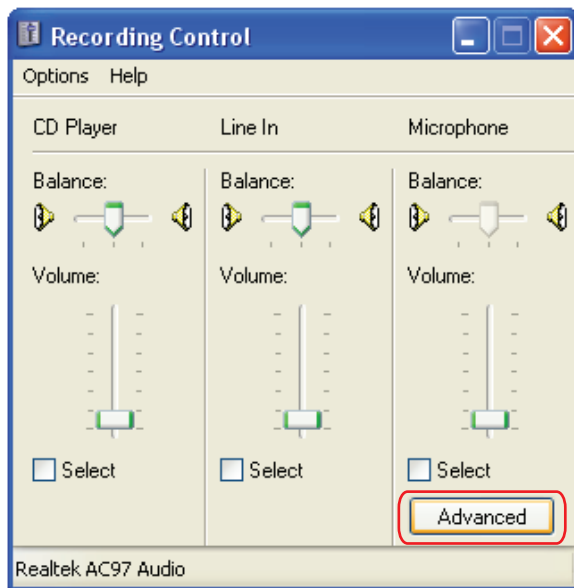

8

9

10

11

12

13

?

FAQ → trust.com/16904/faq