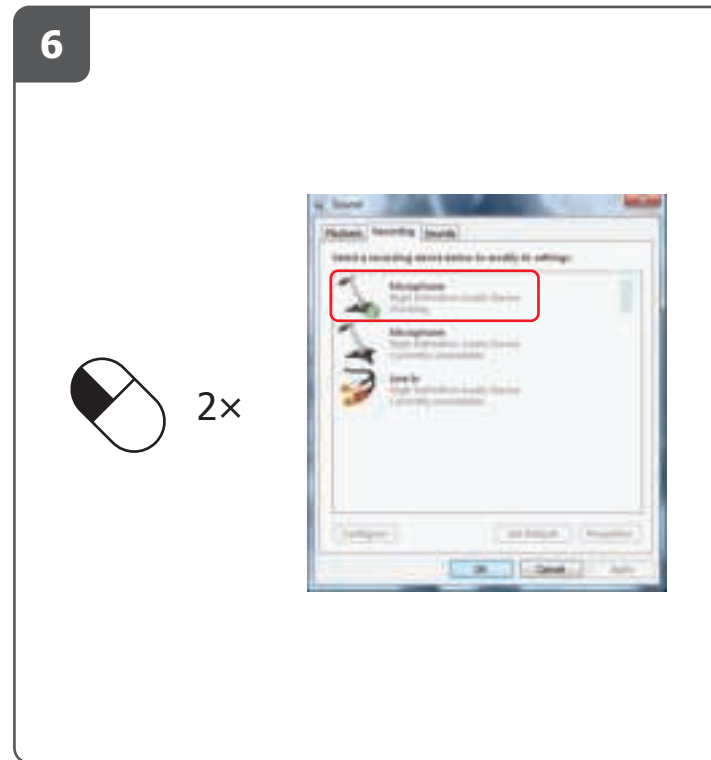

Quick Installation Guide

Pulsar Headset

16904

4

Windows 7 / Vista → **5**

Windows XP → **8**

8

9