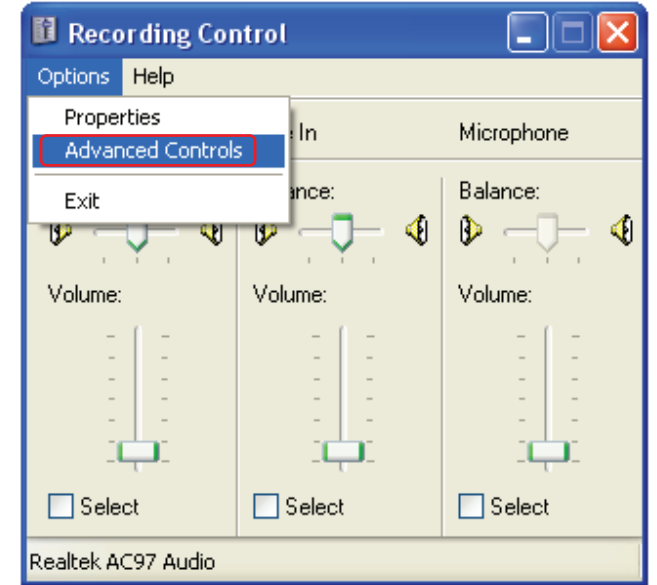

8

9

10

11

12

13

?

FAQ → trust.com/16904/faq