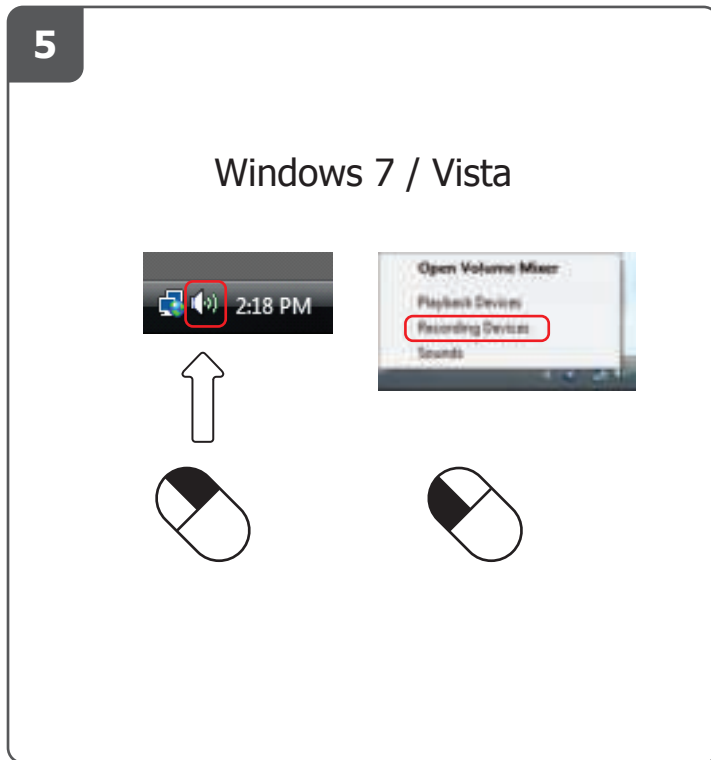

Quick Installation Guide

Pulsar Headset

16904

4

Windows 7 / Vista → **5**

Windows XP → **8**

8

9