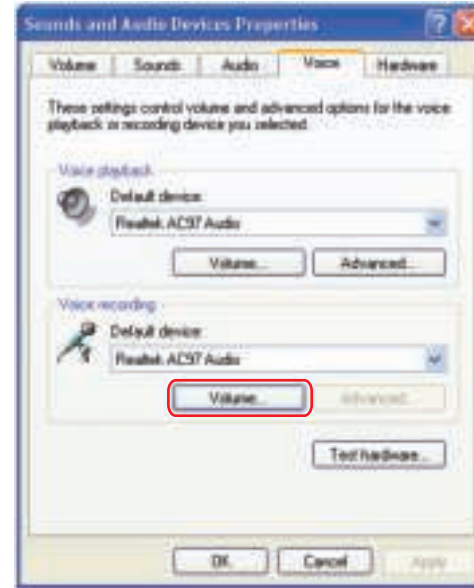

8

9

10

11

12

13

?

FAQ → trust.com/16904/faq