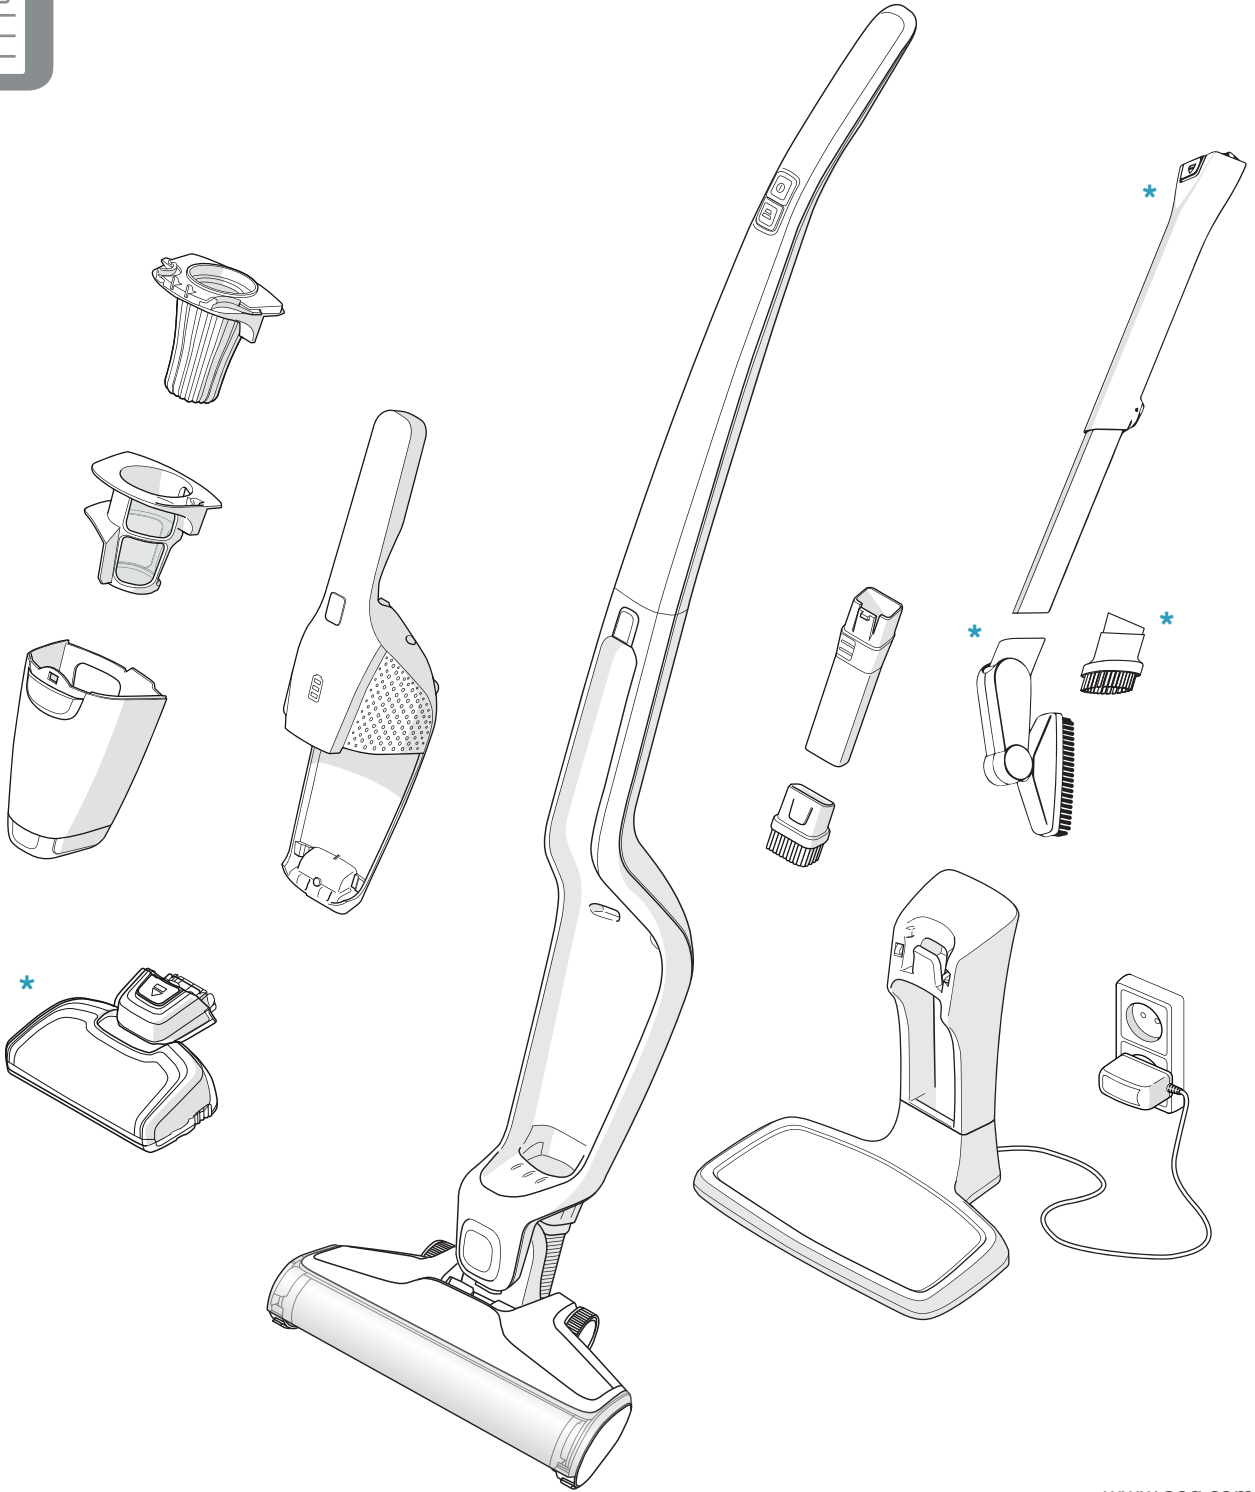

AEG

www.aeg.com