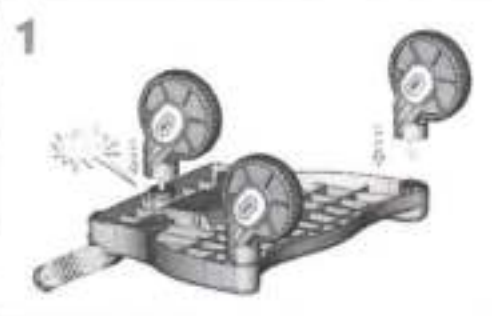

PICK-UP

MODEL NO. 2222

LitaF's stroller compatibility

company	model	EZ step	Pick Up	Safari	notes
3 Roues	Confort	<input checked="" type="checkbox"/>	<input checked="" type="checkbox"/>	<input checked="" type="checkbox"/>	
	Pack	<input checked="" type="checkbox"/>	<input checked="" type="checkbox"/>	<input checked="" type="checkbox"/>	
ABC Design	3 Tec	<input checked="" type="checkbox"/>	<input checked="" type="checkbox"/>	<input checked="" type="checkbox"/>	
	City	<input checked="" type="checkbox"/>	<input checked="" type="checkbox"/>	<input checked="" type="checkbox"/>	
Aubert	vitamin	<input checked="" type="checkbox"/>	<input checked="" type="checkbox"/>	<input checked="" type="checkbox"/>	
	3 roues	<input checked="" type="checkbox"/>	<input checked="" type="checkbox"/>	<input checked="" type="checkbox"/>	
	Confort	<input checked="" type="checkbox"/>	<input checked="" type="checkbox"/>	<input checked="" type="checkbox"/>	
	Max	<input checked="" type="checkbox"/>	<input checked="" type="checkbox"/>	<input checked="" type="checkbox"/>	
Aya Baby	travel 3 sport	<input checked="" type="checkbox"/>	<input checked="" type="checkbox"/>	<input checked="" type="checkbox"/>	
	Safari	<input checked="" type="checkbox"/>	<input checked="" type="checkbox"/>	<input checked="" type="checkbox"/>	
BabyBus	Confort	<input checked="" type="checkbox"/>	<input checked="" type="checkbox"/>	<input checked="" type="checkbox"/>	
	travel 3	<input checked="" type="checkbox"/>	<input checked="" type="checkbox"/>	<input checked="" type="checkbox"/>	
	Sunset	<input checked="" type="checkbox"/>	<input checked="" type="checkbox"/>	<input checked="" type="checkbox"/>	
	Babyprix	<input checked="" type="checkbox"/>	<input checked="" type="checkbox"/>	<input checked="" type="checkbox"/>	
	City mini	<input checked="" type="checkbox"/>	<input checked="" type="checkbox"/>	<input checked="" type="checkbox"/>	
	City elite twin	<input checked="" type="checkbox"/>	<input checked="" type="checkbox"/>	<input checked="" type="checkbox"/>	pick up requires extra extenders
Baby jogger	City elite twin	<input checked="" type="checkbox"/>	<input checked="" type="checkbox"/>	<input checked="" type="checkbox"/>	
	Ip Op	<input checked="" type="checkbox"/>	<input checked="" type="checkbox"/>	<input checked="" type="checkbox"/>	
Bebecar	Mila	<input checked="" type="checkbox"/>	<input checked="" type="checkbox"/>	<input checked="" type="checkbox"/>	
	Lana	<input checked="" type="checkbox"/>	<input checked="" type="checkbox"/>	<input checked="" type="checkbox"/>	Pick Up May disturb walking
Bebe Confort	Elea	<input checked="" type="checkbox"/>	<input checked="" type="checkbox"/>	<input checked="" type="checkbox"/>	
	high Treck	<input checked="" type="checkbox"/>	<input checked="" type="checkbox"/>	<input checked="" type="checkbox"/>	
	Loola up	<input checked="" type="checkbox"/>	<input checked="" type="checkbox"/>	<input checked="" type="checkbox"/>	
	Streety	<input checked="" type="checkbox"/>	<input checked="" type="checkbox"/>	<input checked="" type="checkbox"/>	
	Cameleon	<input checked="" type="checkbox"/>	<input checked="" type="checkbox"/>	<input checked="" type="checkbox"/>	pick up requires only short extenders
	Bee	<input checked="" type="checkbox"/>	<input checked="" type="checkbox"/>	<input checked="" type="checkbox"/>	
Bugaboo	Bee	<input checked="" type="checkbox"/>	<input checked="" type="checkbox"/>	<input checked="" type="checkbox"/>	
	Frog	<input checked="" type="checkbox"/>	<input checked="" type="checkbox"/>	<input checked="" type="checkbox"/>	