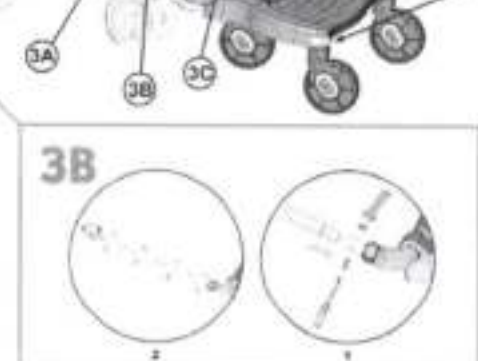

PICK-UP

MODEL NO. 2222

LitaF's stroller compatibility

company	model	EZ step	Pick Up	Safari	notes
3 Roues	Confort	<input checked="" type="checkbox"/>	<input checked="" type="checkbox"/>	<input checked="" type="checkbox"/>	
	Pack	<input checked="" type="checkbox"/>	<input checked="" type="checkbox"/>	<input checked="" type="checkbox"/>	
ABC Design	3 Tec	<input checked="" type="checkbox"/>	<input checked="" type="checkbox"/>	<input checked="" type="checkbox"/>	
	City	<input checked="" type="checkbox"/>	<input checked="" type="checkbox"/>	<input checked="" type="checkbox"/>	
Aubert	vitamin	<input checked="" type="checkbox"/>	<input checked="" type="checkbox"/>	<input checked="" type="checkbox"/>	
	3 roues	<input checked="" type="checkbox"/>	<input checked="" type="checkbox"/>	<input checked="" type="checkbox"/>	
	Confort	<input checked="" type="checkbox"/>	<input checked="" type="checkbox"/>	<input checked="" type="checkbox"/>	
	Max	<input checked="" type="checkbox"/>	<input checked="" type="checkbox"/>	<input checked="" type="checkbox"/>	
Aya Baby	travel 3 sport	<input checked="" type="checkbox"/>	<input checked="" type="checkbox"/>	<input checked="" type="checkbox"/>	
	Safari	<input checked="" type="checkbox"/>	<input checked="" type="checkbox"/>	<input checked="" type="checkbox"/>	
BabyBus	Confort	<input checked="" type="checkbox"/>	<input checked="" type="checkbox"/>	<input checked="" type="checkbox"/>	
	travel 3	<input checked="" type="checkbox"/>	<input checked="" type="checkbox"/>	<input checked="" type="checkbox"/>	
	Sunset	<input checked="" type="checkbox"/>	<input checked="" type="checkbox"/>	<input checked="" type="checkbox"/>	
	Babyprix	<input checked="" type="checkbox"/>	<input checked="" type="checkbox"/>	<input checked="" type="checkbox"/>	
	City mini	<input checked="" type="checkbox"/>	<input checked="" type="checkbox"/>	<input checked="" type="checkbox"/>	
	City elite twin	<input checked="" type="checkbox"/>	<input checked="" type="checkbox"/>	<input checked="" type="checkbox"/>	pick up requires extra extenders
Baby jogger	City elite twin	<input checked="" type="checkbox"/>	<input checked="" type="checkbox"/>	<input checked="" type="checkbox"/>	
	Ip Op	<input checked="" type="checkbox"/>	<input checked="" type="checkbox"/>	<input checked="" type="checkbox"/>	
Bebecar	Mila	<input checked="" type="checkbox"/>	<input checked="" type="checkbox"/>	<input checked="" type="checkbox"/>	
	Lana	<input checked="" type="checkbox"/>	<input checked="" type="checkbox"/>	<input checked="" type="checkbox"/>	Pick Up May disturb walking
Bebe Confort	Elea	<input checked="" type="checkbox"/>	<input checked="" type="checkbox"/>	<input checked="" type="checkbox"/>	
	high Treck	<input checked="" type="checkbox"/>	<input checked="" type="checkbox"/>	<input checked="" type="checkbox"/>	
	Loola up	<input checked="" type="checkbox"/>	<input checked="" type="checkbox"/>	<input checked="" type="checkbox"/>	
	Streety	<input checked="" type="checkbox"/>	<input checked="" type="checkbox"/>	<input checked="" type="checkbox"/>	
	Cameleon	<input checked="" type="checkbox"/>	<input checked="" type="checkbox"/>	<input checked="" type="checkbox"/>	pick up requires only short extenders
	Bee	<input checked="" type="checkbox"/>	<input checked="" type="checkbox"/>	<input checked="" type="checkbox"/>	
Bugaboo	Bee	<input checked="" type="checkbox"/>	<input checked="" type="checkbox"/>	<input checked="" type="checkbox"/>	
	Frog	<input checked="" type="checkbox"/>	<input checked="" type="checkbox"/>	<input checked="" type="checkbox"/>	