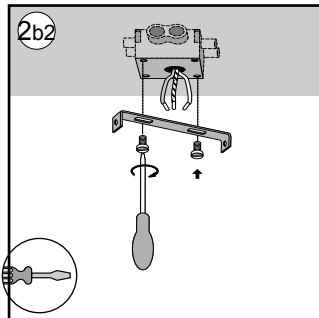

PHILIPS

Philips Lighting Contact Centre
Int. Business Reply Service
I.B.R.S. / C.C.R.I. Numéro 10461
5600 VB Eindhoven

Pays-Bas / The Netherlands

4404.029.04751 Last update 29/03/2016

PHILIPS