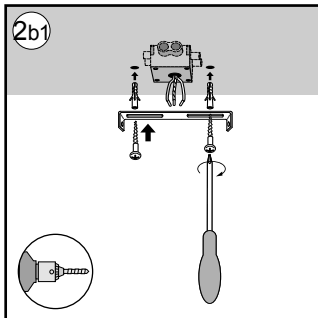

PHILIPS

Philips Lighting Contact Centre
Int. Business Reply Service
I.B.R.S. / C.C.R.I. Numéro 10461
5600 VB Eindhoven

Pays-Bas / The Netherlands

4404.029.04751 Last update 29/03/2016

PHILIPS