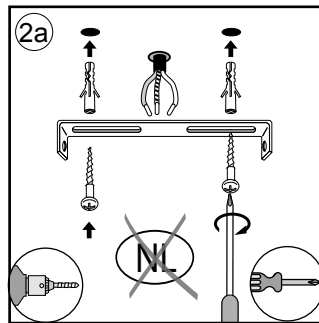

PHILIPS

Philips Lighting Contact Centre
Int. Business Reply Service
I.B.R.S. / C.C.R.I. Numéro 10461
5600 VB Eindhoven

Pays-Bas / The Netherlands

4404.029.04751 Last update 29/03/2016

PHILIPS