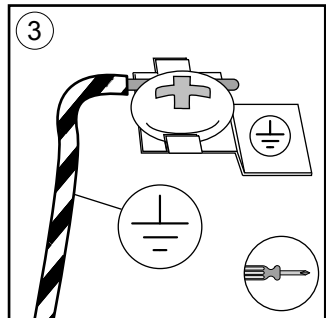

PHILIPS

Philips Lighting Contact Centre
Int. Business Reply Service
I.B.R.S. / C.C.R.I. Numéro 10461
5600 VB Eindhoven

Pays-Bas / The Netherlands

4404.029.04751 Last update 29/03/2016

PHILIPS