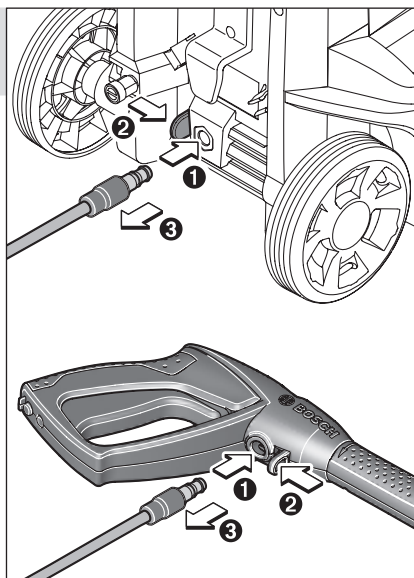

## High Pressure Hose 6 m

F 016 800 360

**Robert Bosch Power Tools GmbH**

70538 Stuttgart

GERMANY

[www.bosch-do-it.com](http://www.bosch-do-it.com)

**F 016 L81 350** (2015.05) 0/2

1