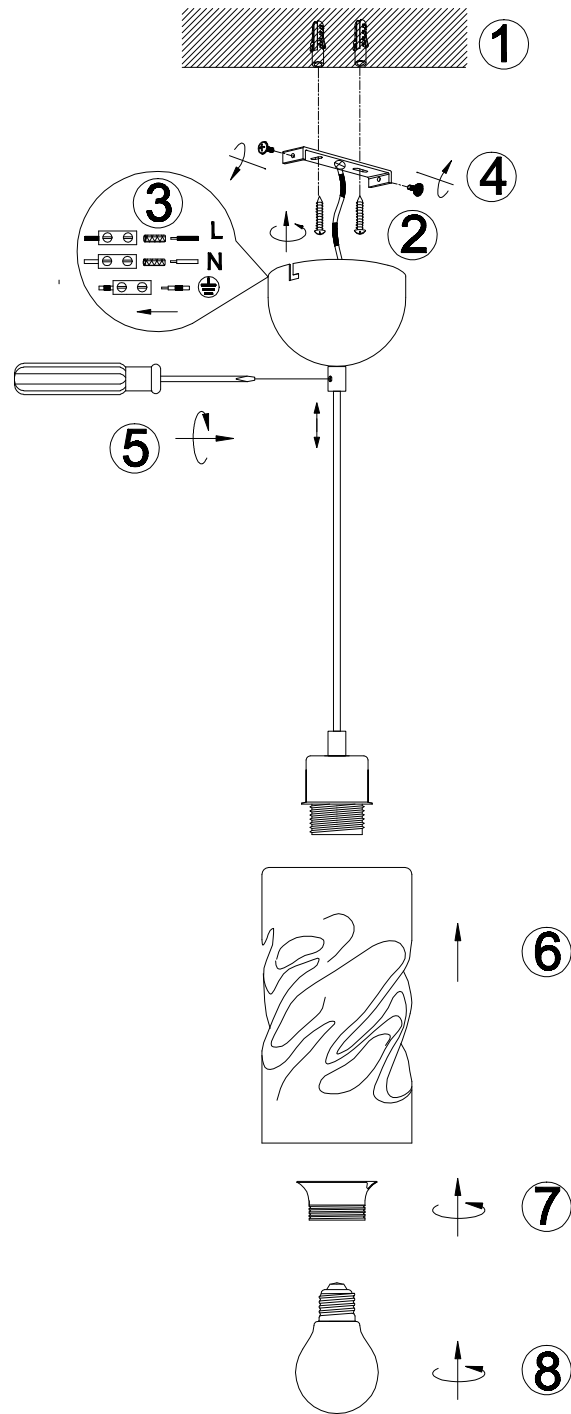

230V ~ 50Hz, 1 x E27/ max. 42W