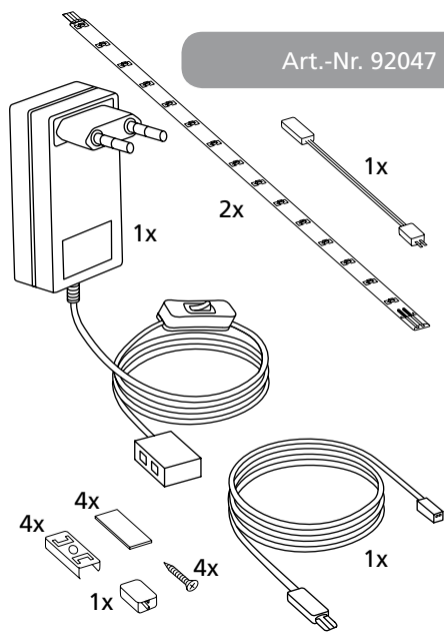

EGLO LEDSTRIPES

SYSTEM

WHITE
LED
★★★

Art.-Nr. 92047, 92049

Art.-Nr. 92047

Art.-Nr. 92049

Art.-Nr. 92047, 92049

x = 39cm, y = 1cm