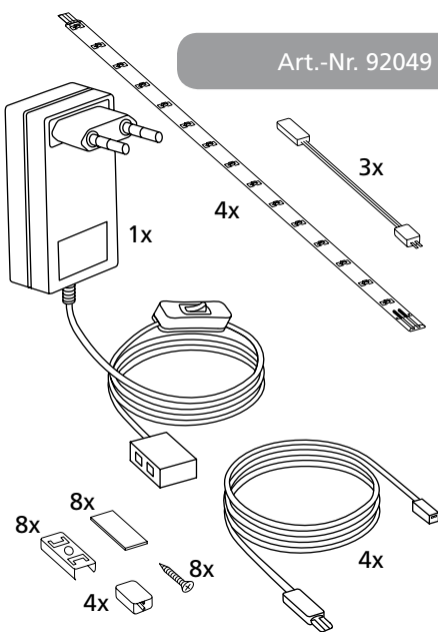

EGLO LEDSTRIPES

SYSTEM

WHITE
LED
★★★

Art.-Nr. 92047, 92049

Art.-Nr. 92047

Art.-Nr. 92049

Art.-Nr. 92047, 92049

x = 39cm, y = 1cm