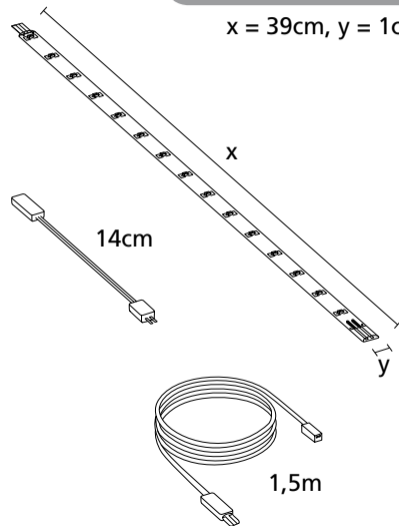

EGLO LEDSTRIPES

SYSTEM

WHITE
LED
★★★

Art.-Nr. 92047, 92049

Art.-Nr. 92047

Art.-Nr. 92049

Art.-Nr. 92047, 92049

x = 39cm, y = 1cm