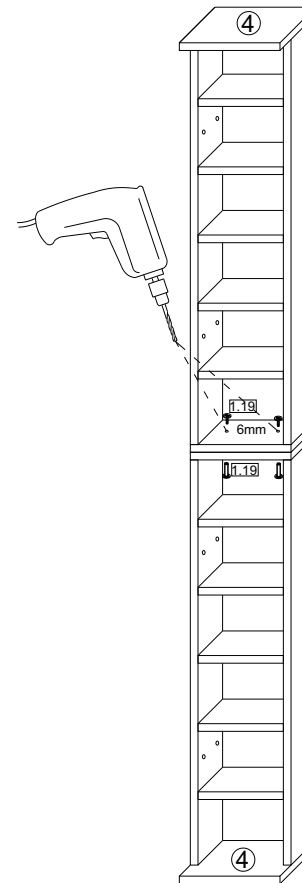

1.7  x16	1.6  x1	1.8  x8	1.3  0.015 x41	1.32  x41	1.58  x2
1.36  8x40mm x1	1.33  4x50mm x1	1.18  x1	1.5  3,5x16mm x10	1.57  70x35 x1	1.19  x2

Achtung!!!
Unbedingt Wandbefestigung (Teile 1.18, 1.33, 1.36) verwenden!

1	Beschlag		1
2	882*	145	4
3	210*	145**	2
4	210*	200**	2
5	180*	130	10
6	910	208	2

VCM.

seit 30 Jahren
service@vcm-gruppe.de

Aufbauanleitung

Artikel: VCM CD/DVD Möbel "Almera"

1

3

2