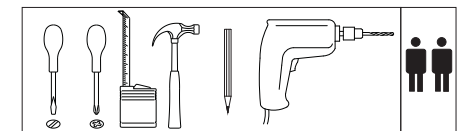

1.7  x16	1.6  x1	1.8  x8	1.3  0.015 x41	1.32  x41	1.58  x2
1.36  8x40mm x1	1.33  4x50mm x1	1.18  x1	1.5  3,5x16mm x10	1.57  70x35 x1	1.19  x2

Achtung!!!
Unbedingt Wandbefestigung (Teile 1.18, 1.33, 1.36) verwenden!

1	Beschlag		1
2	882*	145	4
3	210*	145**	2
4	210*	200**	2
5	180*	130	10
6	910	208	2

VCM.

seit 30 Jahren
service@vcm-gruppe.de

Aufbauanleitung

Artikel: VCM CD/DVD Möbel "Almera"

1

3

2