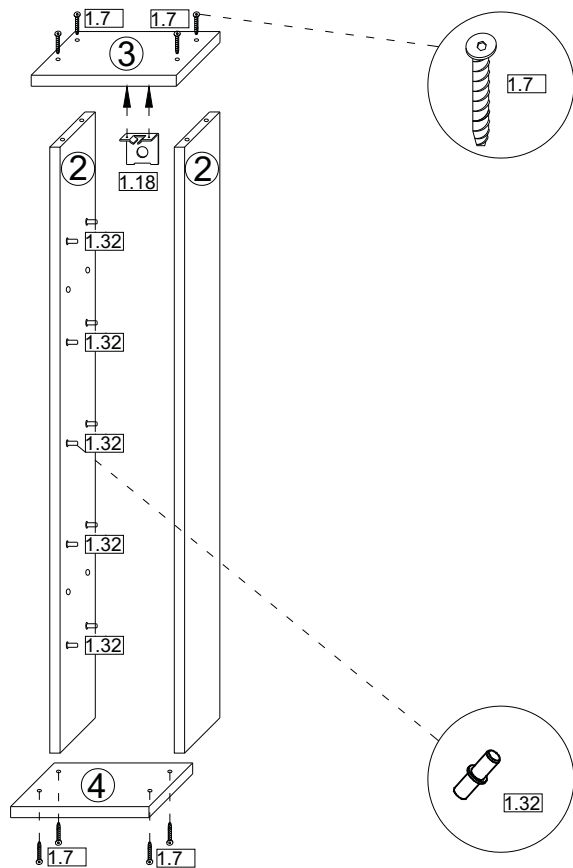

1.7  x16	1.6  x1	1.8  x8	1.3  0.015 x41	1.32  x41	1.58  x2
1.36  8x40mm x1	1.33  4x50mm x1	1.18  x1	1.5  3,5x16mm x10	1.57  70x35 x1	1.19  x2

Achtung!!!
Unbedingt Wandbefestigung (Teile 1.18, 1.33, 1.36) verwenden!

1	Beschlag		1
2	882*	145	4
3	210*	145**	2
4	210*	200**	2
5	180*	130	10
6	910	208	2

VCM.

seit 30 Jahren
service@vcm-gruppe.de

Aufbauanleitung

Artikel: VCM CD/DVD Möbel "Almera"

1

3

2