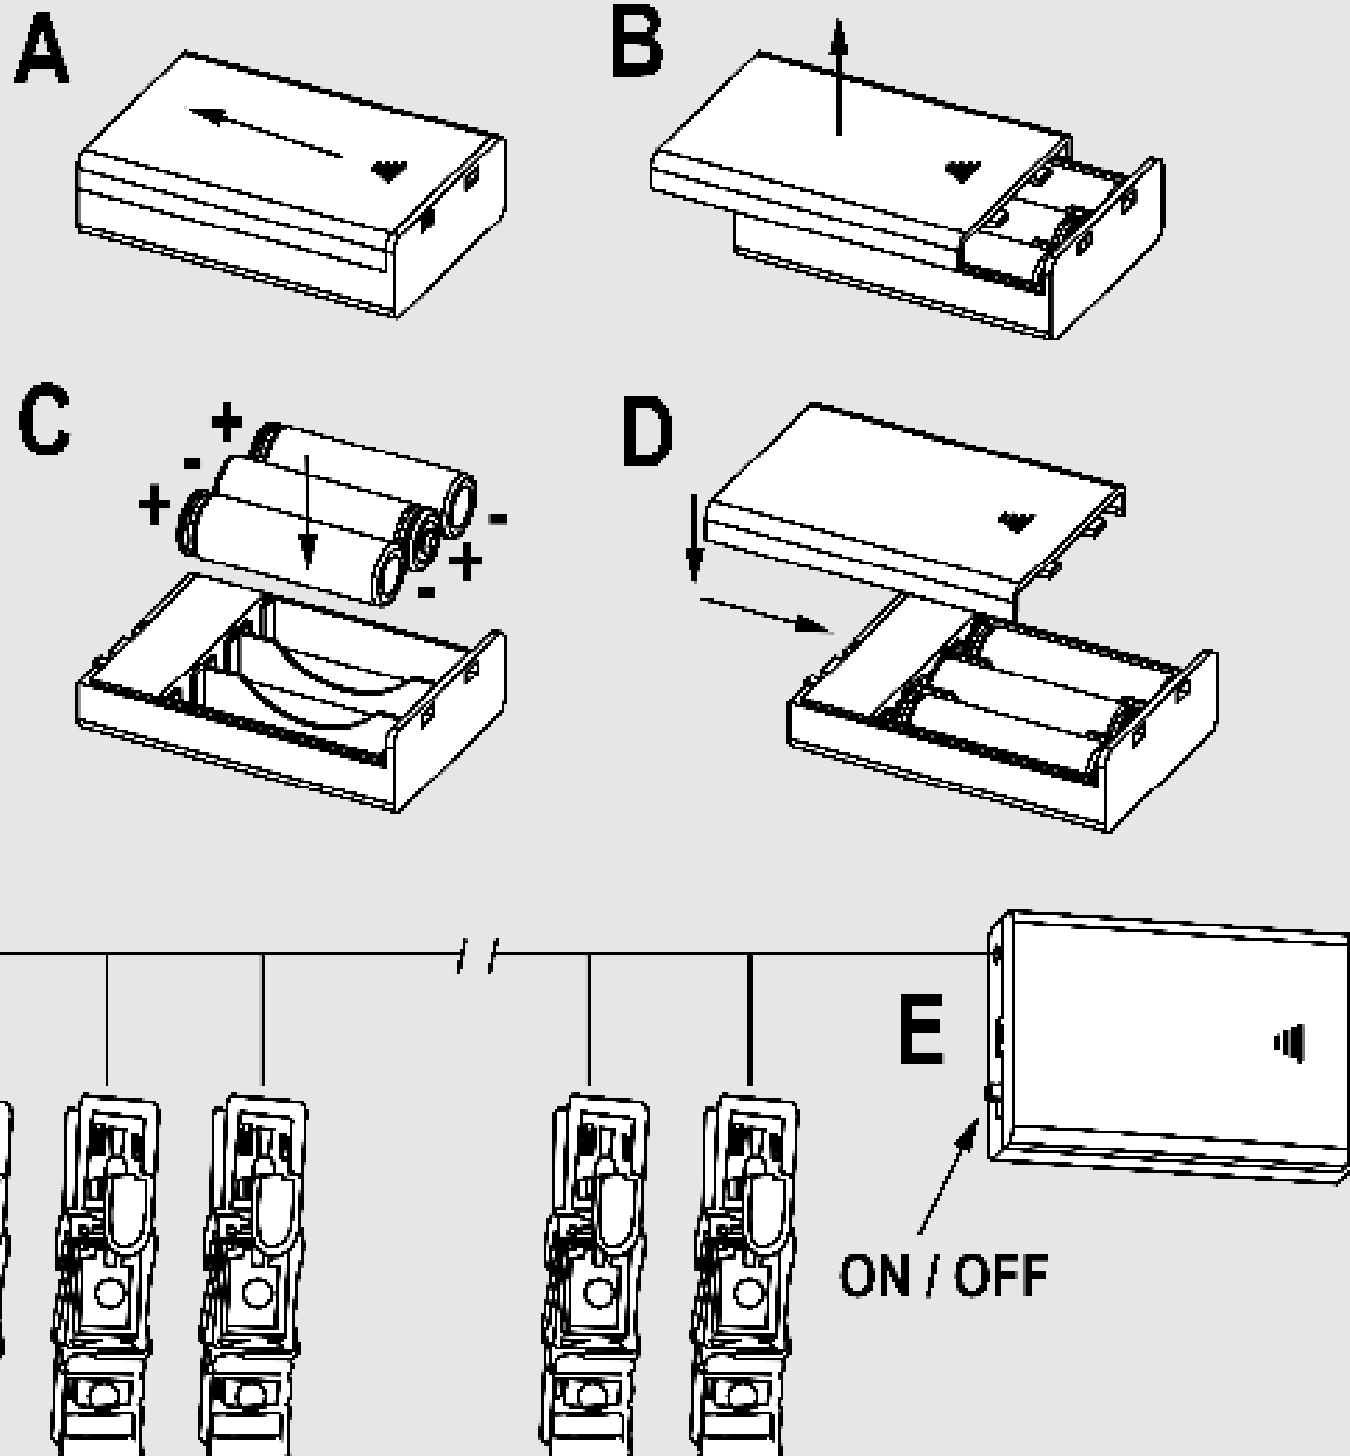

Ⓧ Sicherheitshinweise / Bitte lesen Sie diese Informationen sorgfältig durch, bevor Sie mit der Installation oder Inbetriebnahme dieses Produkts beginnen. Heben Sie diese Gebrauchsanweisung für spätere Zwecke gut auf.

1. Der Hersteller übernimmt keine Verantwortung für Verletzungen oder Schäden, die Folge eines unsachgemäßen Gebrauchs der Leuchte sind.
2. Die Leuchte besitzt den Schutzgrad "IP20" und ist ausschließlich für den Einsatz im Innenbereich von privaten Haushalten vorgesehen.
3. Das Symbol der durchgestrichenen Mülltonne auf dem Produkt oder der Verpackung bedeutet, dass dieses Produkt nicht mit dem Hausmüll entsorgt werden darf. Das Produkt muss stattdessen am Ende seiner Lebensdauer zu einer Annahmestelle für das Recycling von elektrischen und elektronischen Geräten gebracht werden. Bitte erfragen Sie diese Stelle bei Ihrer zuständigen kommunalen Verwaltung.
4. Stellen Sie sicher, dass Leitungen bei der Montage nicht beschädigt werden.
5. Diese Lichtquelle ist nicht als Raum-Beleuchtung geeignet, sondern ist für den Einsatz als Dekorations-Beleuchtung vorgesehen.
6. Farbabweichungen bei LED's verschiedener Chargen sind möglich. Die Lichtfarbe und Leuchtstärke von LED's kann sich auch in Abhängigkeit von der Lebensdauer verändern.
7. Die flexible Lichterkette darf nicht aufgerollt oder in der Verpackung betrieben werden.
8. Batterien oder Akkus dürfen nicht in den Hausmüll. Sie müssen gemäß den Bestimmungen der zuständigen Behörden als Sondermüll entsorgt werden. Benutzen Sie dazu die vorhandenen Sammelstellen.

Ⓧ Safety directions / Please read this information carefully before installing or using this product. Please keep this user manual for further reference.